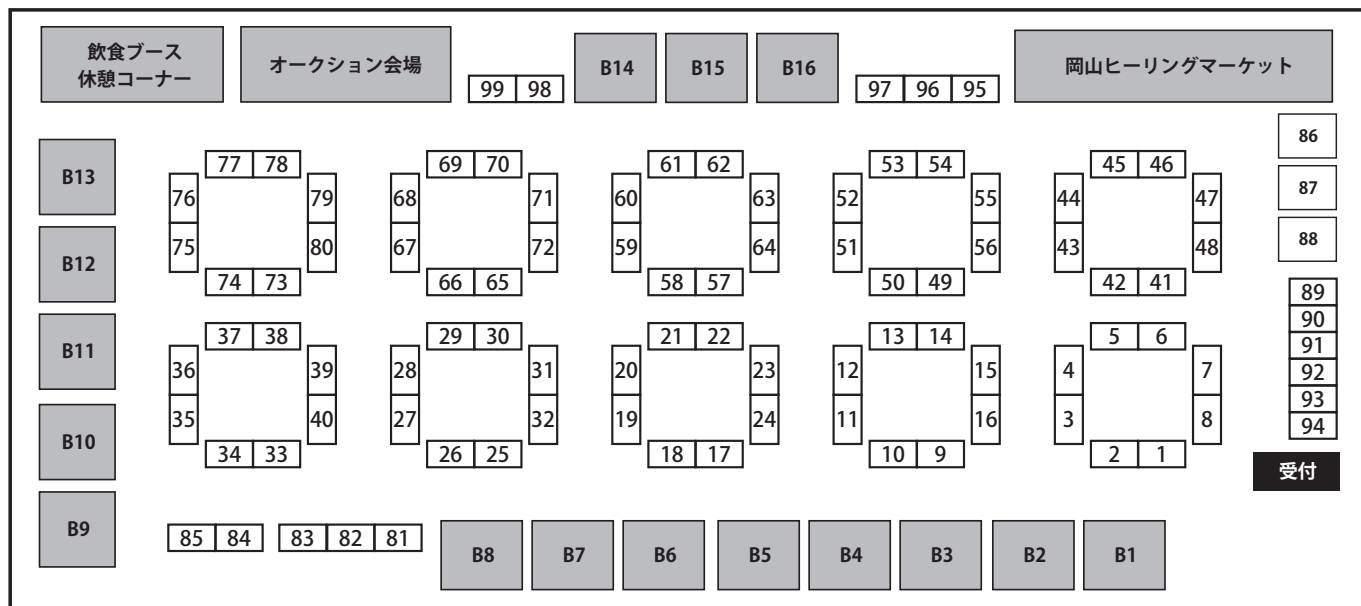

第2回

岡山ミネラルマルシェ出展配置図

ブース NO.	出展社名	ブース NO.	出展社名	ブース NO.	出展社名
B1	m-stone	B7	(株)ミヤザキ	B13	~夢 500~
B2	天然石卸問屋ストーンビレッジ	B8	UP STONE onbir	B14	クリスタル・ワールド
B3	宝石卸売品 "直販店" エヌエス・J	B9	石屋きらり	B15	晶都
B4	(株)三協	B10	和光物産(有)	B16	(株)東洋
B5	天然石 Mitsukey	B11	ジェムエイコー		
B6	北鎌倉水蓮	B12	ストーンズクラブ		