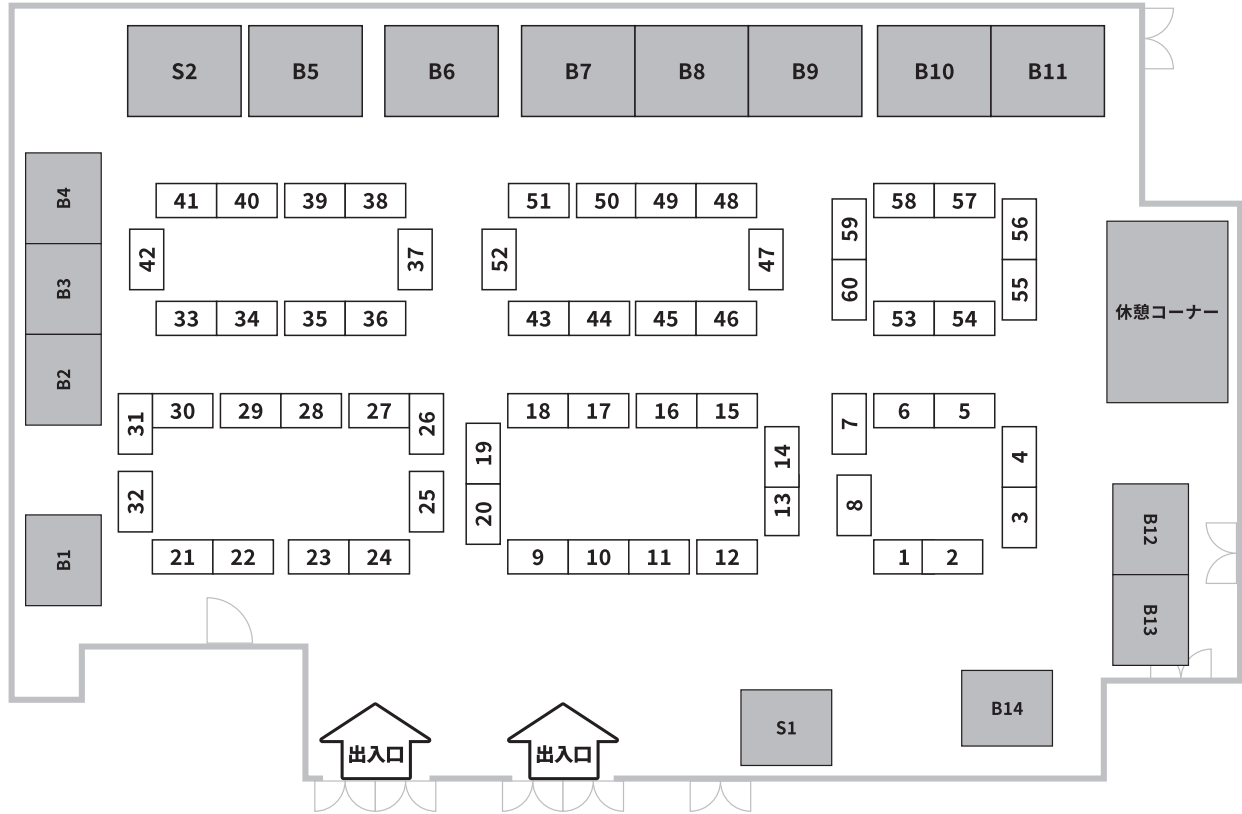

# 会場配置図

No.	出展社名	No.	出展社名	No.	出展社名
1	Carry Lack	28	リュウと宝石のともし火	55	wanoya
2		29	(株)クラリティ	56	どんぐり水晶
3	NPO 法人鉱物友の会	30		57	山翔
4	シワリカトレーディング	31	EBISU GEM by premium stone gallery	58	雄真
5	S・S・D	32	癒しの小庭 石屋のしんちゃん	59	雄真
6	la.vex カラーストーン	33		60	あいのて / 神津オブシディアンラボ
7	ARMEE GEM	34	Ganpanda Stone		
8	sanagem	35	ニミットジェムス(株)	S1	(株)エディオック
9	北鎌倉水蓮	36	DIAMOND	S2	(株)FaceCreation / NPO 法人鉱物友の会
10	北鎌倉水蓮 / Pin Thai	37	(株)ライム	B1	(株)石のミノル
11	Pin Thai	38	石処たっちゃん	B2	
12	グランヴェール	39	(南)天野製作所	B3	東洋ルース
13	Bilchar Enterprise	40	ワタナベヤ	B4	
14	Pino ふれっしゅじゅむ	41	MJ	B5	(株)WJ.Gems
15	GALA JEWELRY	42	Secret Base / Dasy Ring / 河原宝飾	B6	東洋ルース
16	昇龍水晶館 (SHORYUSUISHOKAN)	43	ミネラルアドベンチャー	B7	
17	ジェニュイン	44	翡翠商のお店ヤギトレーディング	B8	ダ'イミックインターナショナルジャパンインコーポレーション
18	Stone Shop Dignity	45	ジュエリースミス	B9	アール・エス・ジャパン
19	ナウシカインターナショナル	46	大八貿易	B10	Pocket by KISHUN
20	HUNZA GEMS AND JEWELLERY	47	UNIVERSE (ユニバース)	B11	
21	ジェメリ	48		B12	Tesoro-K
22		49	カピルのお店 デルミリオレ	B13	
23	AANI DIAMOND	50		B14	ジェムストーン甲府カンパニー(南)
24		51	Quartzarium		
25	シーサーズ・ラボ	52	Harry Reyson		
26	依田研磨(南) / KY FACTORY	53	国産弥勒		
27		54			