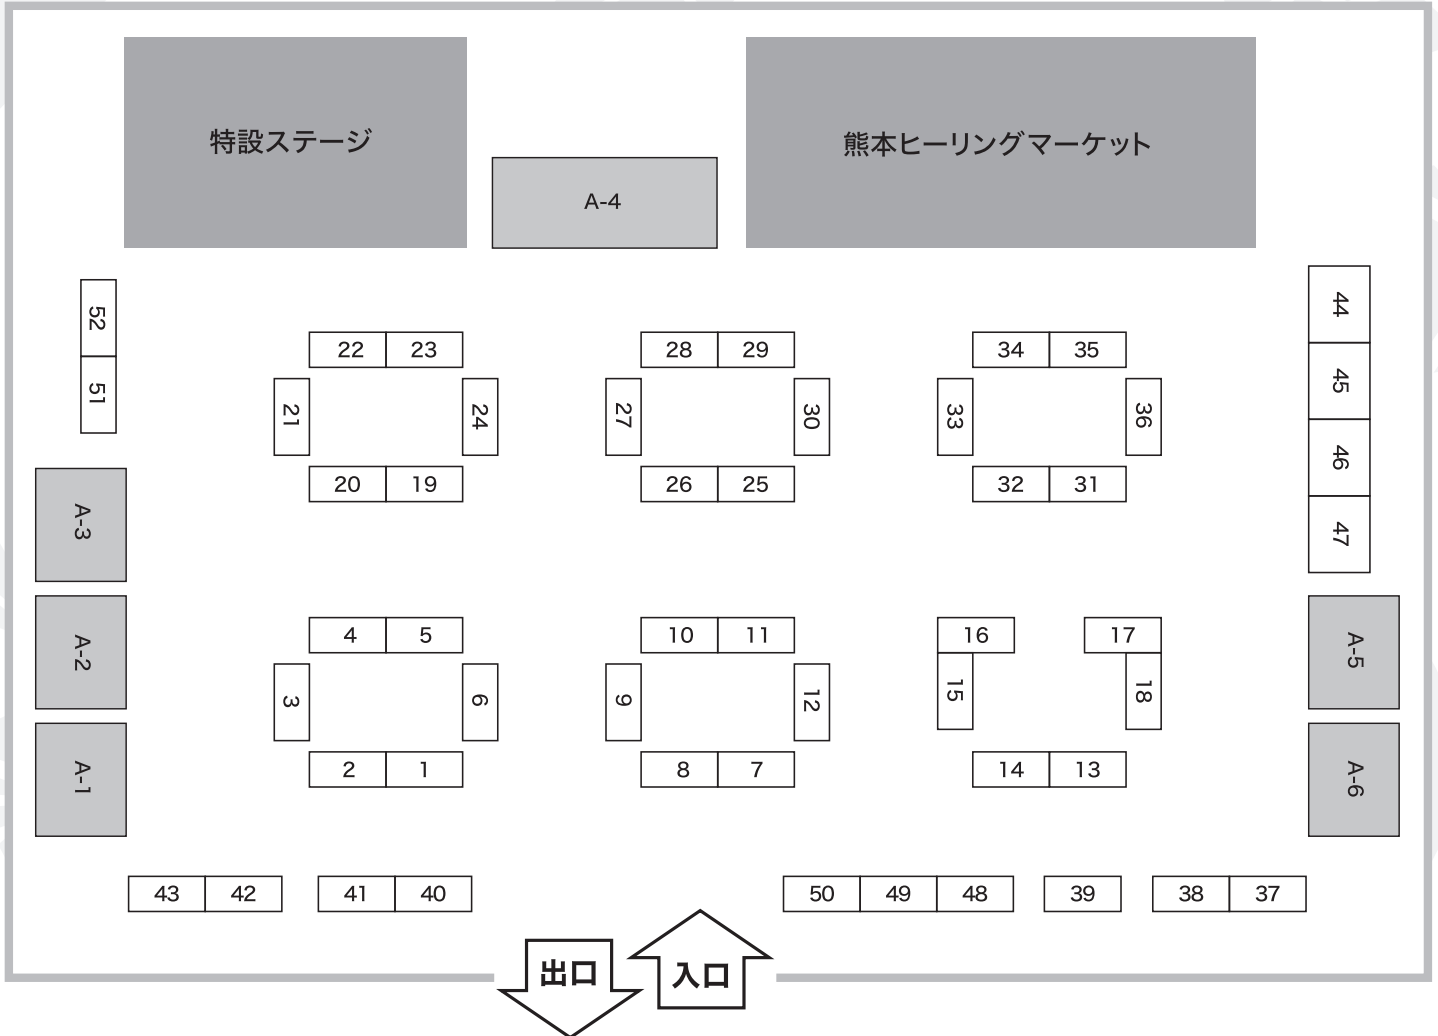

## 会場配置図

NO.	出展社名	NO.	出展社名	NO.	出展社名
1	M-Stone	21	Atomic Soul / MAMPUKU	40	HUNZA GEMS AND JEWELLERY
2	ナウシカインターナショナル	22	Mineral Muru	41	
3	Aryana	23	Bilchar Enterprises	42	洋灯舎オパール館
4	㈱トライアングル	24	大阪・四条畷 ケンズクリスタル	43	ガーネットファンズ
5		25	リング	44	ヒマーチャルレイキ
6	株式会社 LAVEX	26	ミスターストーン	45	clover house
7	㈱エス・ピー・インターナショナル	27	Stone Shop Ren	46	Hapi Jewel
8		28	Ayodhya Crystal-アヨーディアクリスタル	47	La mascotte
9	MAME	29	RAIN	48	㈱エディオック
10	Vision Quest	30	天然石工房 cue	49	
11		31	KASEKIYA	50	㈱ FaceCreation
12	ALANKAR	32	nulla egy	51	
13	TOEI TRADING Co.,LTD	33	月の雫	52	㈱ FaceCreation / NPO 鉱物友の会
14		34	月の雫	A-1	Crystal Garage GAIA (太宰府開運館)
15	㈱ HAA / feel	35	Atelier I	A-2	㈱クリスタル・ワールド
16		36	シーサーズ・ラボ	A-3	いえエコ.com
17	土橋商事	37	Carry Lack	A-4	東洋ルース
18		38		A-5	ラピス山口
19	office-nun & impact	39	北鎌倉 水蓮	A-6	㈱オンビル
20	SEASONS				