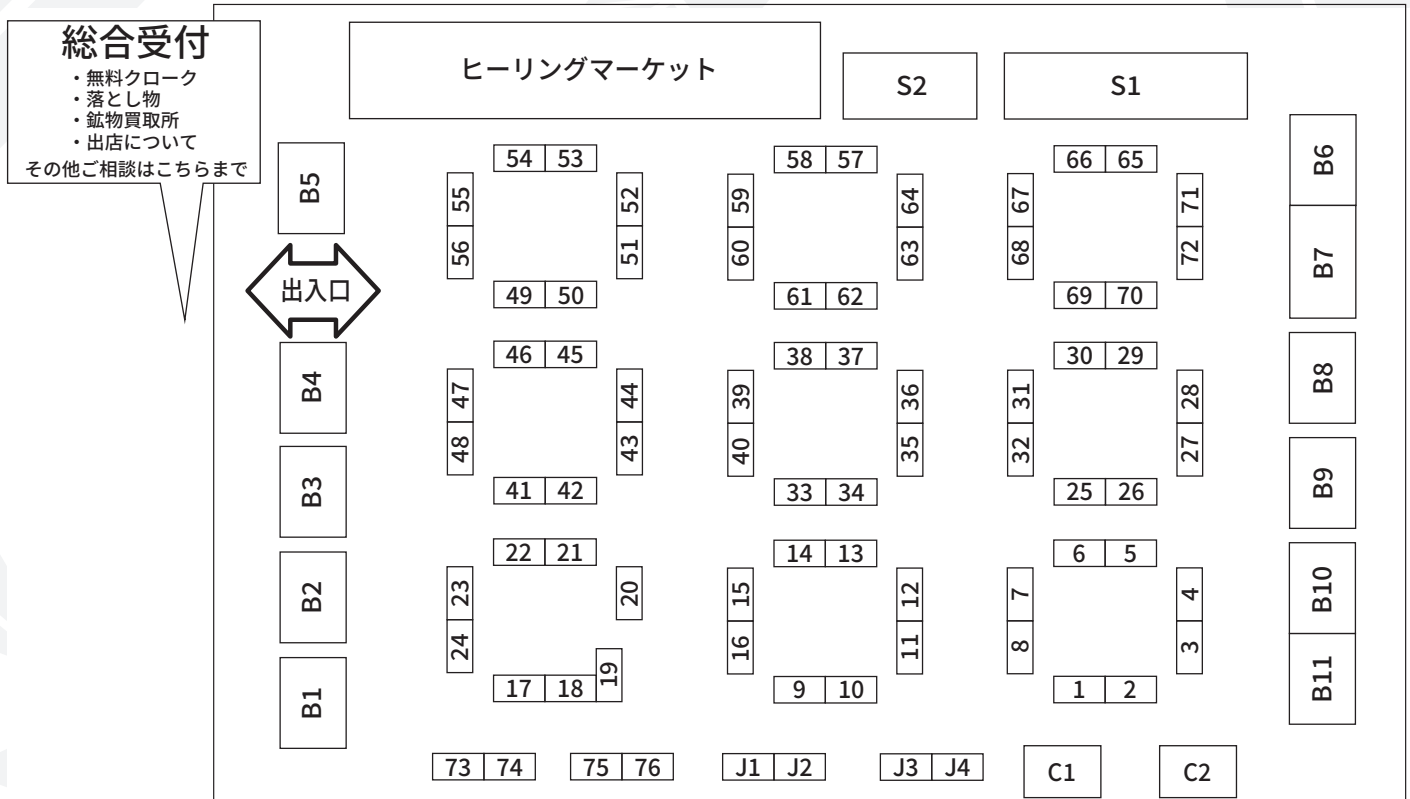

第5回 姫路ミネラルマルシェ 会場配置図

No.	出展社名	No.	出展社名	No.	出展社名
1	ファンシータイガー	33	粹オーダー専門店・リベラリス	65	エス・ピー・インターナショナル
2		34	シリウスストーン	66	
3	la.vex カラーストーン	35	Diver. (ディベル)	67	fin de reve ~ファンドウレーヴ~
4		36	翡翠専門店ヤギトレーディング	68	色石マーケット
5	Vision Quest	37	Frederick's Gems & Jewelry	69	トイドロップ
6		38	MJ	70	調整中
7	NEXT VALUE CREATION	39	光明堂	71	調整中
8	シエルの宝石	40		72	調整中
9	(株)エディオック	41	EARTH BRIDGE	73	Mea Via Stone (メアヴィアストーン)
10		42	V.V GEMS	74	
11	Moi xx / 保坂屋	43	WATANABEYA	75	
12	Moi xx	44		76	
13	GRAVIE	45	ジェムエイコー	B1	
14	京都ジュエリージェム	46		B2	L' ARBRE GEMS (ラルブルジェムス)
15	(株)エディオック	47	SEASONS	B3	クリスタル・ワールド
16		48		B4	オパールダイレクト (ジェムストーリー)
17	宝石卸売店"直販店"エヌエス・J	49	アニ	B5	石のミノル
18		50		B6	Tesoro-K
19	アトリエほわっと	51	(株)アール・エス・ジャパン	B7	
20		52	chanda stone	B8	HIRAMATSU JEWELRY
21	Minerarium	53	S・S・D	B9	調整中
22		54	THISENI GEMS JAPAN	B10	たからいしルース
23	(有)サクラビーズジャパン	55	天然石卸商 土橋商事	B11	
24		56		S1	(株)FaceCreation
25	調整中	57	HUNZA GEMS AND JEWELLERY	S2	石化堂
26	調整中	58		J1	探金屋
27	Lemusense レムリアンクリスタル	59	ジェメリ	J2	
28	Star's on Earth	60	pibico	J3	松井銘石
29	S.G TRADING	61	旅する真珠屋さん	J4	大阪・四條畷ケンズクリスタル
30	クローバー	62	ジュエリーラブリエ	C1	貝のお店 HAPPY MARIN
31	サンシャインジェムス	63	KOSIKA	C2	ハーブガーデンハニー
32		64			