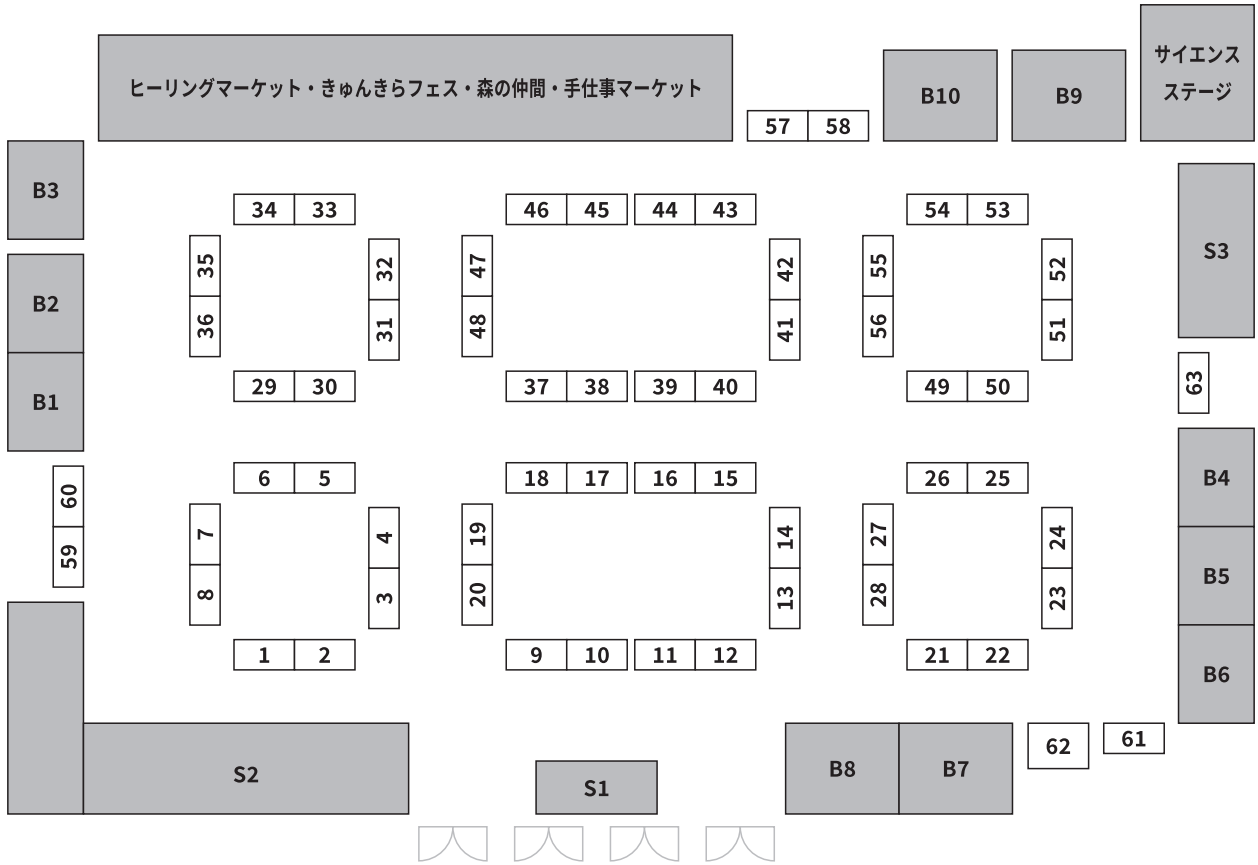

第1回 長岡ミネラルマルシェ

会場配置図

No.	出展社名	No.	出展社名	No.	出展社名
1	(株) アニダイヤモンド	27	北鎌倉 水蓮	53	369stone
2		28		54	STONE ISLAND
3	S.S.D	29	Stone Shop Ren	55	Gunpanda Stone
4		30		56	
5	ミネラル姫	31	Ten jewelry	57	Aryana
6		32	あいのて	58	PAMIR
7	SEASONS	33	Happy Bell しらいと	59	石化堂
8		34	グレープアゲート専門店葡萄屋	60	飲食ブース
9	HUNZA GEMS AND JEWELLERY	35	Asunaro stone	61	wanderground
10		36	Asunaro stone / 大阪・四条畷ケンズクリスタル	62	癒しの小庭石屋のしんちゃん
11	エス・ピー・インターナショナル	37	UNIVERSE (ユニバース)	63	総合事務局
12		38	月のかけら		
13	シワリカトレーディング	39	Stone Shop Dignity	B1	
14		40	シーサーズ・ラボ	B2	(株) 石のミノル
15	(株) WJ.Gems	41	松井銘石	B3	石屋きらり
16		42	探金屋	B4	
17	石処たっちゃん	43	ミスターストーン	B5	東洋ルース
18		44	デザイン工房 AmE' S	B6	
19	ミネラルアドベンチャー	45	Dream Stone	B7	Carry Lack
20		46	WILL ウィル	B8	
21	Atomic Soul	47	factory-M	B9	(株) クリエイトグループ
22		48	諸井	B9	Pino ふれっしゅじゅむ
23	MAMPUKU	49	Vision Quest	S1	飲食ブース
24		50		S2	(株) エディオック
25	la.vex カラーストーン	51	EARTH BRIDGE	S3	(株) Face Creation
26		52	アトリエほわっと		

※コロナ感染対策及び出展社の申込状況等により、こちらの配置は予告なく変更する場合がございます。ご了承下さい。