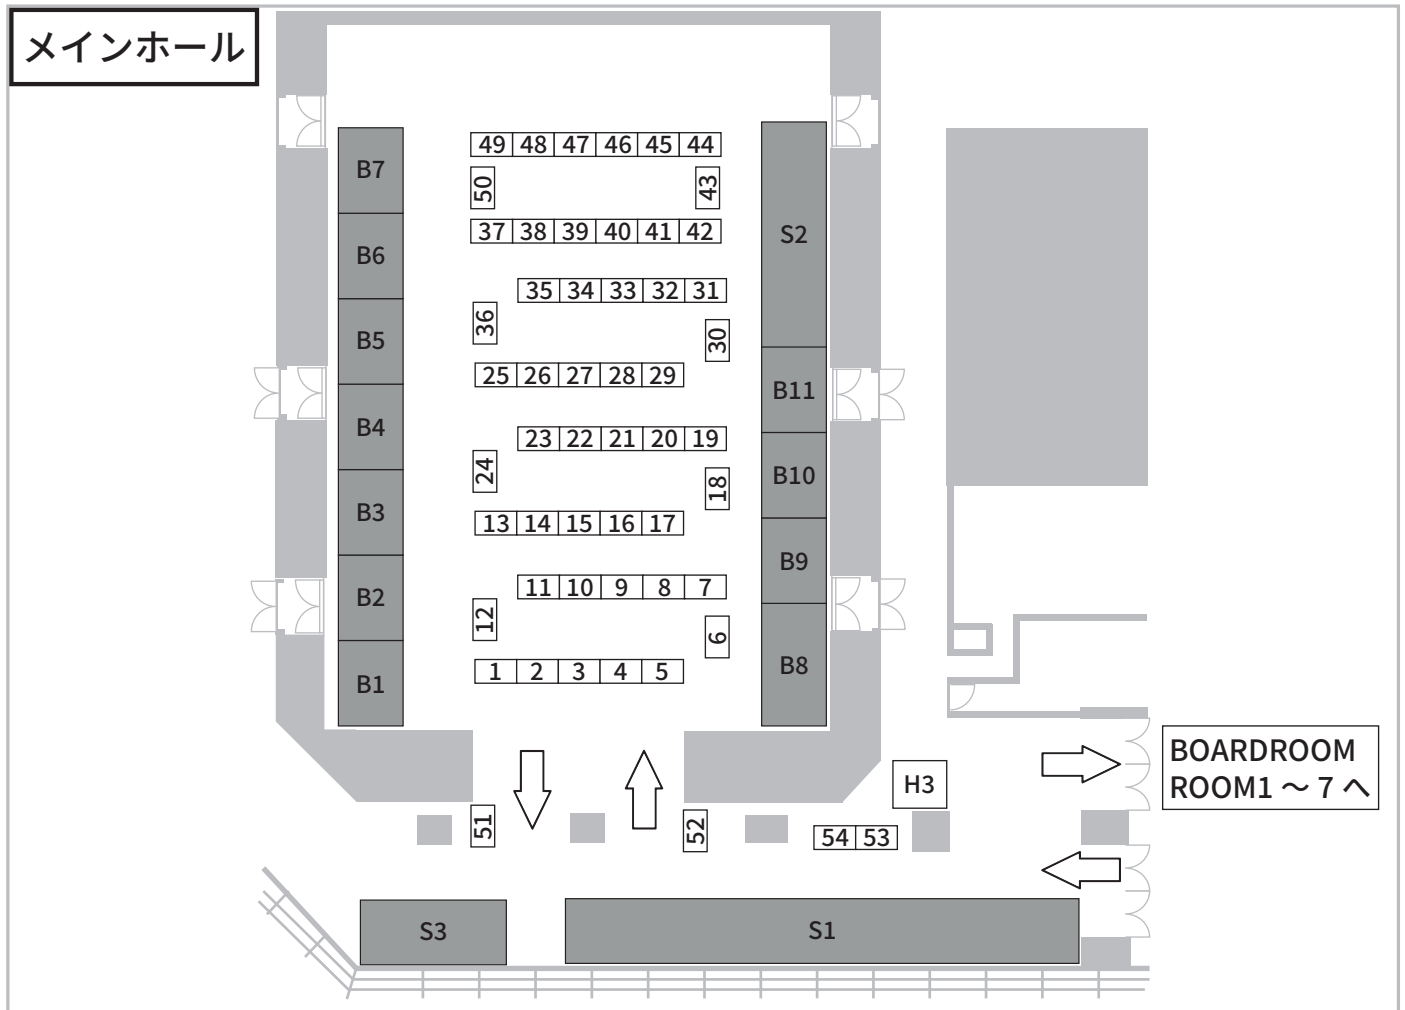

第2回 名古屋栄ミネラルマルシェ 会場配置図

No.	出展社名	No.	出展社名	No.	出展社名
1	TOEI TRADING Co.,LTD	27	ミネラルアドベンチャー	53	Gem・Romantics
2		28	Vision Quest	54	買取のイロハ
3	エス・ピー・インターナショナル	29	GRAVIE	H3	
4		30	UNIVERSE (ユニバース)		
5	S・S・D	31	あいので	S1	(株)エディオック
6	Harry Reyson / 旅する真珠屋さん	32	シーサーズ・ラボ	S2	(株)FaceCreation
7	天然石卸商 土橋商事	33		S3	石化堂
8		34	シリウスストーン /Mirzam	B1	Curious (キュリアス)
9	MJ	35	ジェメリ	B2	オパールダイレクト (ジェムストーリー)
10		36	レアストーン専門店 優美堂(株)	B3	株式会社クラリティ
11	昇龍水晶館 (SHORYUSUISHOKAN)	37		B4	STONE GARDEN
12	ジェムエイコー	38	Ganpanda Stone	B5	(株) R.T.DAIAMONDS
13	クローバー	39	CLAIREROSE 守護石とレムリアン水晶	B6	ニミットジェムス(株)
14		40	SEASONS	B7	L'ARBRE GEMS (ラルブルジェムス)
15	WATANABEYA	41	Lemusense レムリアンクリスタル	B8	Tesoro-K
16	V.VGEMS	42	50/50TOKYO	B9	(株)HIRAMATSU JEWELRY
17	SecretBase/DaisyRing/ 河原宝飾	43	調整中	B10	ジュエルヤマグチ宝石倶楽部
18		44	Ayodhya Crystal	B11	C'BON
19		45	Codex		
20	Mea Via Stone (メアヴィアストーン)	46	セレンディップジェムスジャパン		
21		47	アトリエ ジェム / ブラックオパール店		
22		48	SHIMURA		
23	ジェニュイン	49	葡萄屋		
24	marve belle	50	デザイン工房AmE'S		
25	(株)ジェム・フォース	51	HUNZA GEMS AND JEWELLERY		
26		52	la.vex カラーストーン		