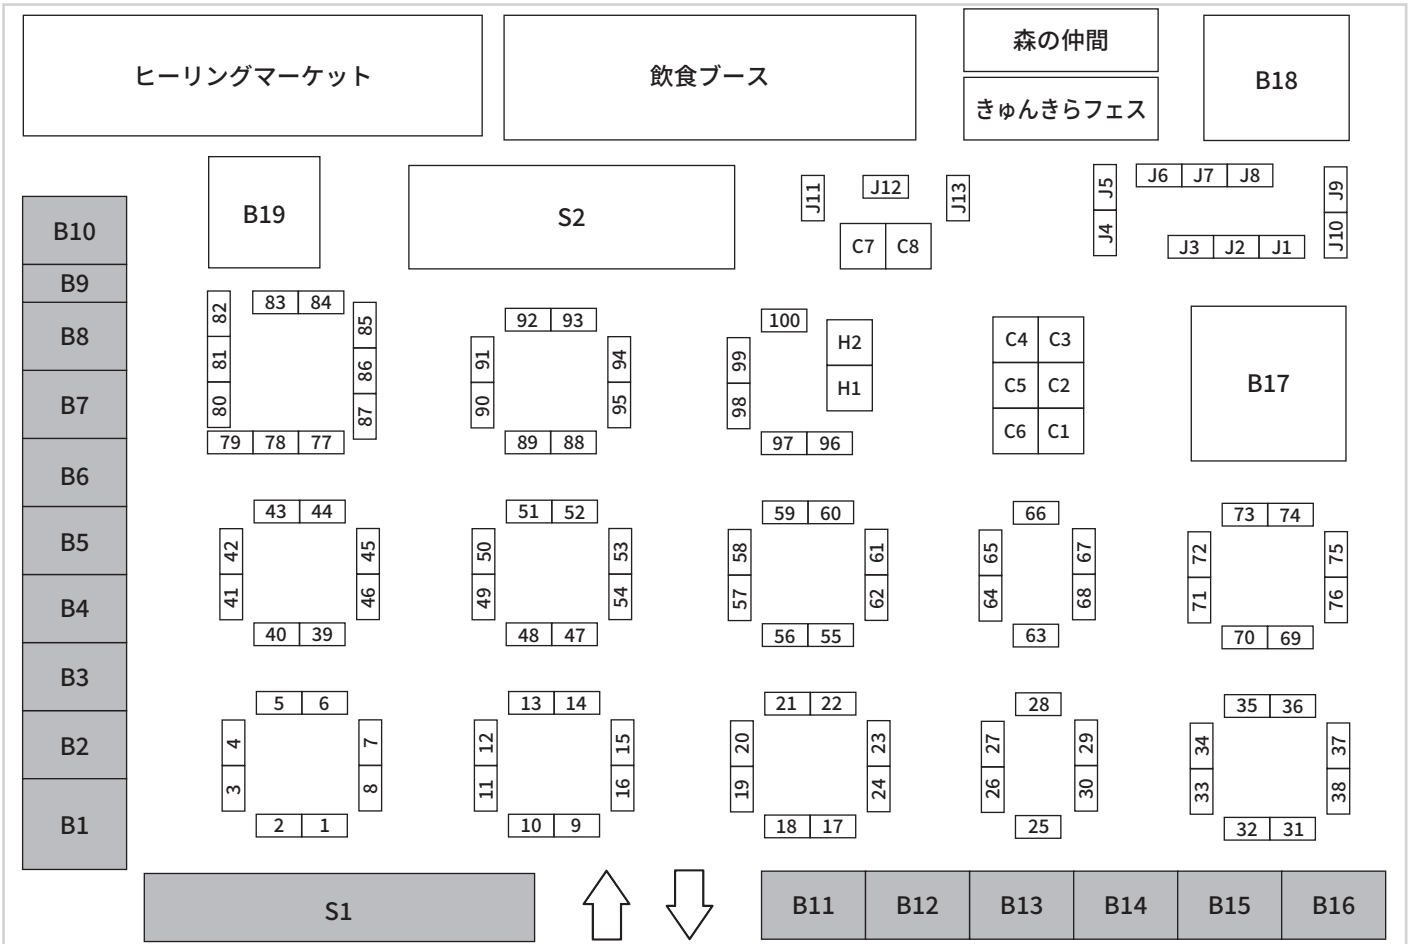

第11回 新潟ミネラルマルシェ 会場配置図

No.	出展社名	No.	出展社名	No.	出展社名	No.	出展社名	No.	出展社名	No.	出展社名
B1	The Stone of WAKOU	1	SEASONS	29	chanda stone	57	向田真珠	85	御徒町ストーンキャッスル/SAICHI JEWELRY	H1	恐竜専門店ダイナソーベース
B2	POCKET BY KISHUN	2	ミネラル姫	30	Macrame Wala	58		86	御徒町ストーンキャッスル	H2	健康美
B3		3	北鎌倉水蓮	31	la.vex カラーストーン	59	かざり屋あきつ	87			
B4	WJ.Gems	4	ル・ド・シオン	32		60	カピルのお店テルミオーレ	88	ダイナミックインターナショナル	S1	(株)エディオック
B5	Tomato Crystal	5	tenkawa crystal	33	Happy Bell しらいと	61	粹オーダー専門店・リベラリス	89	ジャパンインコーポレーション	S2	(株)FaceCreation
B6	洋灯舎 オパール館	6		34	UNIVERSE(ユニバース)	62	marve belle	90	Shop_benebene	C1	
B7	FANCY TIGER	7	オパールダイレクト(ジュエスストーリー)	35	KASEKIYA	63	K's stone	91	癒しの小庭石屋のしんちゃん	C2	Stone-Dance
B8	M-Stone	8		36	KASEKIYA / 諸井	64	クシャルインボックス	92	GOD'S WILL JAPAN	C3	pibico
B9	Minerarium	9	TOEI TRADING Co.,LTD	37	(株) impact & office nun	65		93	Codex	C4	wanderground
B10	Ayodhya Crystal	10		38	月のかけら	66	Supernova Crystal	94	ダイナミックインターナショナル	C5	マクラメ工房 Love&peace
B11	宝石みのみ/GEM HOUSE	11	Atomic Soul	39	ニミットジェムス(株)	67	Grandir	95	ジャパンインコーポレーション	C6	あいのて
B12	Carry Lack	12	ジュネユイン	40		68	50/50 TOKYO	96	星霜舎	C7	clover house
B13	クリスタル・ワールド	13	(株) HAA / feel	41	Moi xx	69	ミスターストーン	97	翡翠専門店ヤギトレーディング	C8	MINA
B14	ジェメリ	14		42		70	リング	98	光明堂		
B15	(株)ミヤザキ	15	土橋商事	43	葡萄屋	71	S.G TRADING	99	Pino ふれっしゅじゅむ		
B16	ジュエストーン甲府カンパニー(有)	16		44	石処たっちゃん	72	pop mineral	100		J1	国産弥勒
B17	東洋ルース	17	HUNZA GEMS	45	クローバー	73	R.made			J2	国産弥勒 / Kleiner Mond
B18	factory-M	18	AND JEWALLERY	46		74	NPO 法人鉱物友の会			J3	探金屋
B19	石化堂	19	シーサーズ・ラボ	47	Gem・Romantics	75	MAMPUKU			J4	泉・IZUMI
		20		48		76	ミネラルアドベンチャー			J5	宮ちゃん
		21	(株) TAIPEI COMPANY	49	Jocale	77				J6	長島
		22	Stone Shop Ren	50	369stone	78	Tesoro-K			J7	燕中央園芸
		23	sanagem	51	MJ	79				J8	たびねこ工房
		24	Vision Quest	52	MJ /	80				J9	大阪・四條畷ケンスクリスタル
		25	S・S・D	53	デザイン工房AmE's	81	(株)アニダイヤモンド			J10	神津オプシディアンラボ
		26	V.VGEMS	54	Stone Shop Dignity	82				J11	神津オプシディアンラボ
		27	MAME	55	Ganpanda Stone	83	CRAFTS INDIA			J12	ポロロッカ
		28	(株)ジェム・フォース	56		84	GemSR+(ジエムアールプラス)			J13	山司