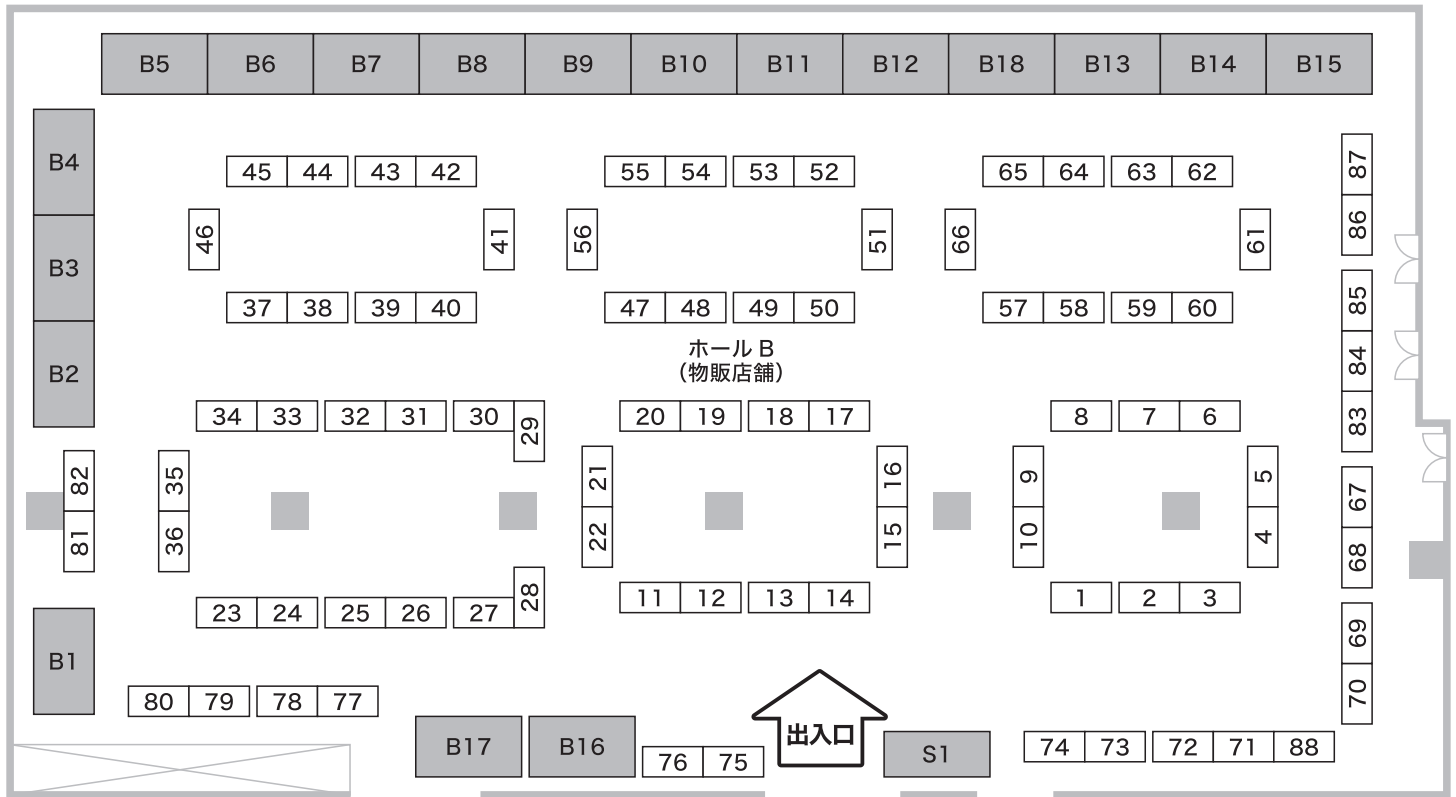

第5回 横浜ミネラルマルシェ

会場配置図

No.	出展社名	No.	出展社名	No.	出展社名	No.	出展社名
1	GEM HOUSE 彩	29	Asunaro stone	57	国産弥勒	85	Moi XX
2	CORO CORO STONE	30	Crystal Garage GAIA	58	wanoya	86	(株) FaceCreation
3	メテオライトジャパン	31	factory-M	59	どんぐり水晶	87	(株) FaceCreation / NPO 法人鉱物友の会
4	ル・ド・シオン	32	Inyan	60	絆ジュエリー	88	諸井 / 山翔
5	シワリカトレーディング	33	UNIVERSE (ユニバース)	61	カピルのお店 デルミリオレ		
6	MORGANITE N THE SELECTS	34	癒しの小庭 石屋のしんちゃん	62	アンティークダイヤモンド / リファイン大塚	S1	(株) エディオック
7	S・S・D	35	R.S.JAPAN	63	Carry Lack		
8	la.vex カラーストーン	36	ミネラル姫	64	レストーン専門店 優美堂 (株)	B1	(有) エス・ビー・インターナショナル
9	ARMEE GEM	37	SEASONS	65	ジェムとハンドメイド工房	B2	
10	STONE ISLAND	38	ケンズクリスタル	66	Purple Gold (パープルゴールド)	B3	東洋ルース
11	HUNZA GEMS AND JEWELLERY	39	Vision Quest	67	ZOG GEMS & MINERALS	B4	ワッシムジュエリーズ
12	ネイチャー・ラヴ「レムリアの太陽」	40	(株) ライム	68	ジュエリーショップエタニティ	B5	紫苑
13	ジェムエイコー	41	(株) impact	69	ナウシカインターナショナル	B6	ダイナミックインターナショナル
14	ジェニュイン	42	石処たっちゃん	70	AANI DIAMOND	B7	ジャパンインコーポレーション
15	cozmic Lion	43	光日虹	71	Frederick's Gems&Jewelry	B8	ジェムストーン甲府カンパニー(有)
16	Aryana	44	Secret Base / Dasy Ring / 河原宝飾	72	PAMIR (パミール)	B9	ニミットジェムス株式会社
17	T-factory	45	ミネラルアドベンチャー	73	KUSHAL IMPEX	B10	金線花
18	デザイン工房 AmE'S	46	株式会社キアイ	74	ミスターストーン	B11	Tesoro-K
19	グランヴェール	47	Sharah Gems (株) ROYAL LOTUS	75	リング	B12	シーボン
20	Stone Shop Dignity	48	隕石化石のサイトウ	76	Moi XX	B13	Pocket by KISHUN
21	Harry Reyson	49	有限会社 J.P. 渡邊商會	77		B14	石のミノル
22	Bilchar Enterprise	50	ワタナベヤ	78		B15	(株) SRK
23	Dream Stone / WILL ウィル	51	Atomic Soul / MAMPUKU	79		B16	石屋きらり
24	北鎌倉 水蓮	52	Quartzarium	80			
25	イノセ宝石 (株)	53	洋灯舎 オパール館	81			
26	ジェメリ	54		82			
27		55		83			
28		56		84			

※コロナ感染拡大防止に関する対策及びそれに付随した事由で配置の変更が出る場合がございます。ご了承下さい。