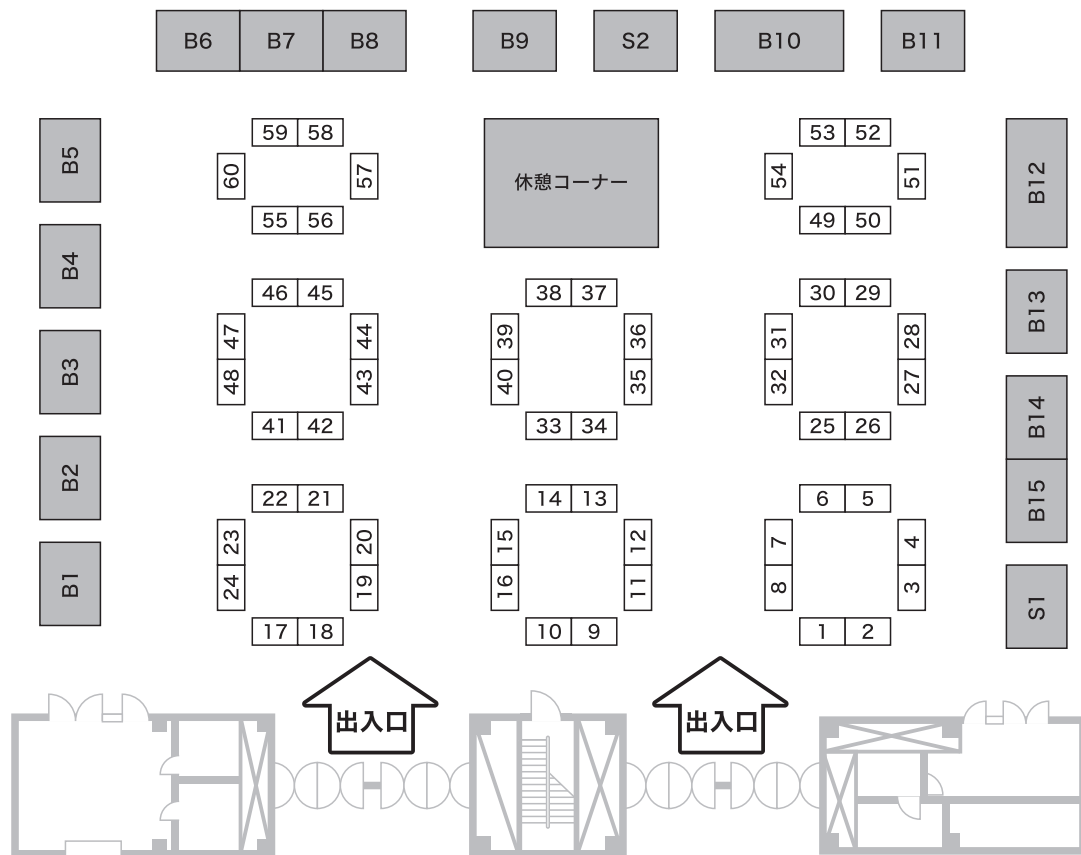

# 第4回 宇都宮ミネラルマルシェ 会場配置図

No.	出展社名	No.	出展社名	No.	出展社名
1	株式会社 HAA / feel	28	UNIVERSE	55	
2		29	はないるジェム	56	
3	GEM HOUSE 彩	30	EARTH BRIDGE	57	Stone Peace Park
4	タケダ鉱物標本	31	リアルアート	58	株式会社社のミノル
5	グランヴェール株式会社	32	株式会社ハッピーパール	59	
6		33	Crystal Garage GAIA	60	factory-M
7	ミネラル姫	34	Grandir / アンティークダイヤモンド		
8	SEASONS	35	どんぐり水晶	B1	クリスタル・ワールド
9	HUNZA GEMS AND JEWELLERY	36	探金屋	B2	エス・ピー・インターナショナル
10		37		B3	ニミットジュムス
11	株式会社リング	38	泉・IZUMI	B4	洋灯舎 オパール館
12	ミスターストーン	39	369stone	B5	ワッشمジュエリー
13	株式会社 impact	40	国産弥勒	B6	
14	Quartzarium	41	デザイン工房 Ame's	B7	東洋ルース
15	土橋商事	42	T-factory	B8	
16		43	シーサーズ・ラボ	B9	ジョイロック
17	Sarah Gems	44	ガーネットファンズ	B10	ナチュラルハート
18		45	ケンズクリスタル	B11	株式会社シーボン
19	月のかけら	46	天然石工房 cue	B12	石屋きらり
20	イノセ宝石	47	メテオライトジャパン	B13	Carry Lack
21	ミネラルアドベンチャー	48	la.vex カラーストーン コレクション	B14	Pocket by KISHUN
22		49	雄真	B15	
23	Atomic Soul	50			
24	MAMPUKU	51	光日虹	S1	株式会社エディック
25	TAIPEI COMPANY	52	山司	S2	株式会社FaceCreation
26	Stone Shop Ren	53			
27	Aryana	54	NPO 法人鉱物友の会		

※コロナ感染拡大防止に関する対策及びそれに付随した事由で配置の変更が出る場合がございます。ご了承下さい。