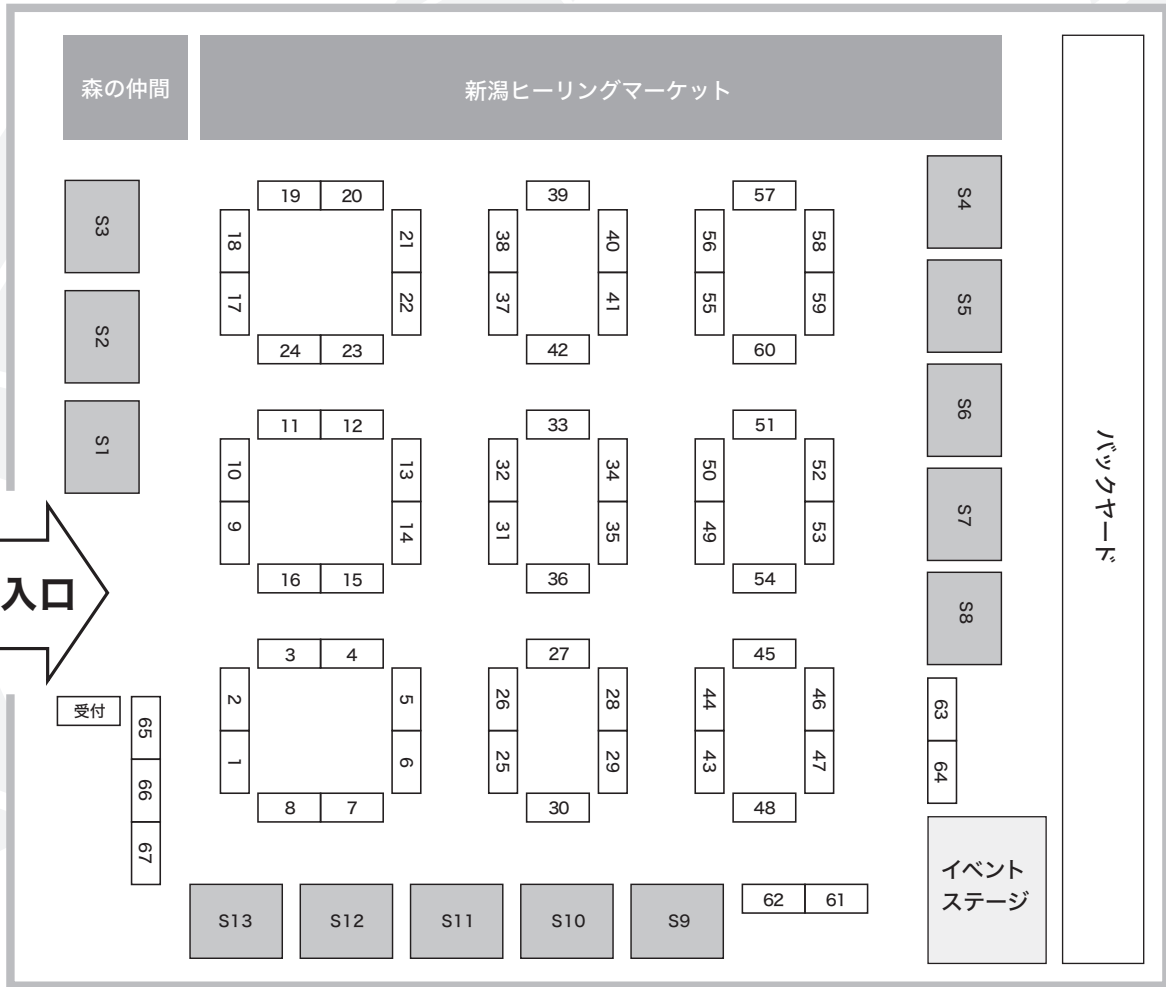

第8回 新潟ミネラルマルシェ

会場配置図

NO.	出展社名	NO.	出展社名	NO.	出展社名	NO.	出展社名
1	ネイチャー・ラヴ「レムリアの太陽」	21	デザイン工房 AmE'S	41	cozumatic Lion	61	株式会社 (UP STONE)
2	株式会社 impact	22	ル・ド・シオン	42	株式会社 サンシャインジェムス	62	株式会社 アンジャリジュエルズ
3	大阪・四条畷 ケンズクリスタル	23	SEASONS	43	ミネラルアドベンチャー	63	株式会社 エディオック
4	FUKANE (フカネ)	24	ミネラル姫	44		64	
5	Supernova Crystal	25	洋灯舎オパール館	45	NPO法人 鉱物友の会	65	株式会社 エディオック
6	リアルアート	26		46	株式会社 FaceCreation	66	
7	ワッシム・ジュエリーズ	27	369stone	47		67	
8		28	甲州屋	48	シーサーズ・ラボ	S1	AANI DIAMOND
9	株式会社 ミノル	29		49	国産弥勒	S2	株式会社 三協
10	タケダ鉱物標本	30	ガーネット専門店ガーネットファンズ	50	clover house / Hapi Jewel	S3	株式会社 ヤマト
11	Happy Bell しらいと	31	ダイナミックインターナショナル ジャパンインコーポレーション	51	☆Polaris☆	S4	Healing Space ナチュラルハート
12	株式会社 LAVEX	32		52	La mascotte	S5	株式会社 ミヤザキ
13	American Minerals	33		53	sanagem	S6	ジェムストーン甲府カンパニー(有)
14	UNIVERSE (ユニバース)	34		54	山司	S7	東洋ルース
15	松井銘石	35		55	マクラメ工房 Love & Peach	S8	
16	月のかけら	36		56	Ten Jewelry	S9	Carry Lack
17	Aryana	37	オパールダイレクト (ジェムストーリー)	57	日本トリム	S10	CORO CORO STONE
18	虹龍	38	58	Pepny Crystal	S11	天然石工房 cue	
19	M-Stone	39	tenkawacrystal	59	Crazy Stone	S12	ニミットジェムス株式会社
20	北鎌倉 水蓮	40	南天馬商事	60	Stone-Dance	S13	クリスタル・ワールド