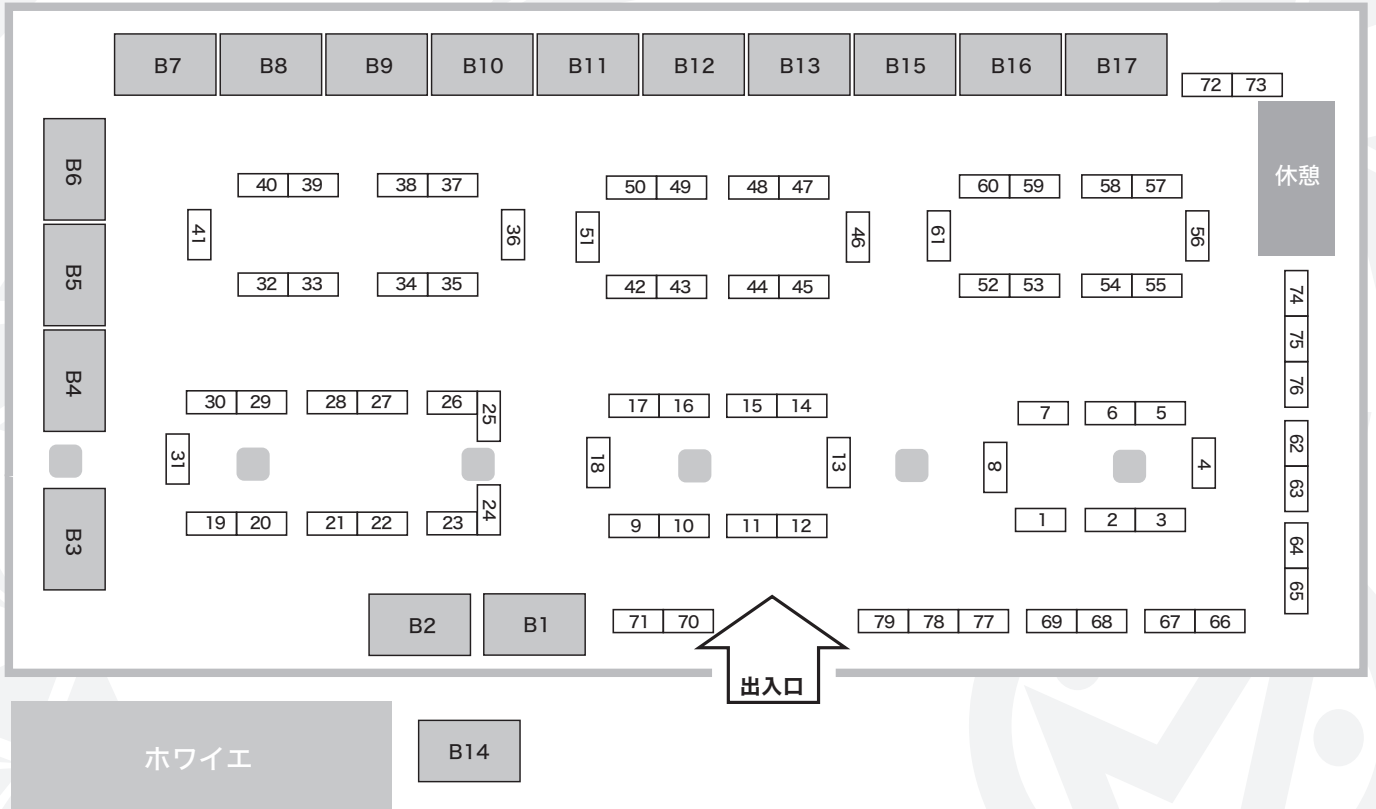

第4回 横浜ミネラルマルシェ 会場配置図

NO.	出展社名	NO.	出展社名	NO.	出展社名	NO.	出展社名
1	ニミットジェムス株	26	株トライアングル	51	洋灯舎 オパール館	76	株 FaceCreation
2		27	FUKANE (フカネ)	52	リング	77	株エディオック
3		28	株サンシャインジェムス	53	化石のサイトウ	78	
4	ル・ド・シオン	29	UNIVERSE (ユニバース)	54	clover house	79	
5	MORGANITE N THE SELECTS	30	金森貿易	55	Hapi Jewel /Jewel Jasmine		
6	S・S・D	31	R.S.JAPAN	56	La mascotte		
7	株 LAVEX	32	ミネラル姫	57	どんぐり水晶		
8	ARMEE GEM	33	SEASONS	58	369stone / 神津オブシディアンラボ		
9	HUNZA GEMS AND JEWELLERY	34	大阪・四条驛 ケンズクリスタル	59	カピルのお店 デルミリオレ	B1	クリスタル・ワールド
10	ネイチャー・ラヴ「レムリアの太陽」	35	Vision Quest	60			B2
11	ジェムエイコー	36	株ライム	61	ミスターストーン	B3	衛エス・ビー・インターナショナル
12	SAKURANBO	37	株 impact	62	gemdorops まるむ商会	B4	東洋ルース
13	Aryana	38	株 SRK	63	ジェムとハンドメイド工房	B5	
14	cozmic Lion	39	Ten Jewelry&Earth Bridge	64	ウイズライフ	B6	ジェムストーン甲府カンパニー(有)
15	デザイン工房 AmE'S	40	T-factory	65	SHO RYU SUI SHO KAN	B7	ワッシムジュエリー
16	衛カンパス 御徒町ストーンキャッスル	41	セブンジュエル株	66	Opal Fantasy (オパールファンタジー)	B8	紫苑
17		42	ミネラルアドベンチャー	67	SiO ₂ Lab	B9	ダイヤモンドラボ
18	株石のミノル	43		68	S・G・TRADING	B10	株シーボン
19	Dream Stone / WILL ウィル	44	EMERIA	69	ナウシカインターナショナル	B11	ジェニュイン
20		45	天然石工房 cue	70	AANI DIAMOND	B12	CORO CORO STONE
21	GALA Jewelry	46	Sharah Gems 株 ROYAL LOTUS	71			B13
22	イノセ宝石株	47	シーサーズ・ラボ	72	GALA Jewelry	B14	株貴瞬
23	北鎌倉 水蓮	48	Atomic Soul / MAMPUKU	73	シワリカトレーディング	B15	
24		49	Quartzarium	74	NPO 法人鉱物友の会	B16	
25	株トライアングル	50	レストーン専門店 優美堂株	75	株 FaceCreation	B17	