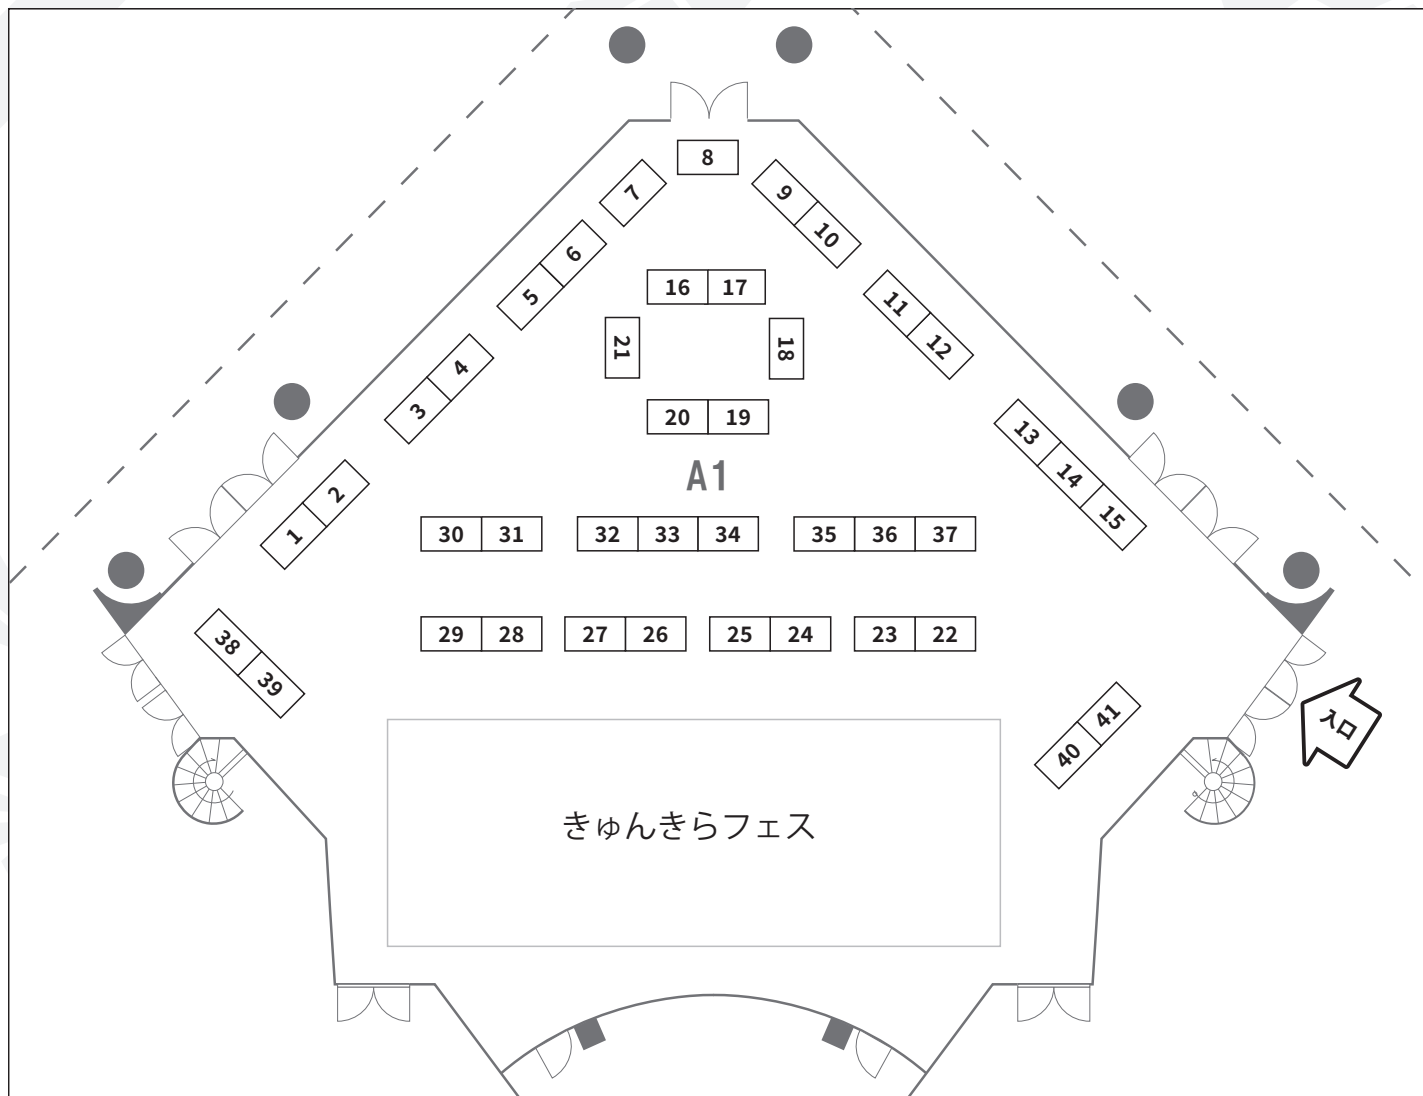

第8回 沖縄ミネラルマルシェ 会場配置図

No.	出展社名	No.	出展社名
1	KASEKIYA	21	S・S・D
2	KASEKIYA/SELSHA	22	la.vex カラーストーンコレクション
3	Atomic Soul	23	
4	Atomic Soul	24	ミネラルアドベンチャー
5	(株)TAIPEI COMPANY	25	
6	Stone Shop Ren	26	Sarah Gems
7	Stone Shop Ren	27	
8	WJ.Gems	28	株式会社石のミノル
9	WJ.Gems	29	
10	Carry Lack	30	MORGANITE N THE SELLECTS
11		31	ジェニュイン
12	(有)エス・ピー・インターナショナル	32	Vision Queast
13		33	
14	(株)impact & office nun	34	WATANABEYA
15		35	
16	ミスターストーン	36	WATANABEYA /MJ
17		37	MJ
18	SEASONS	38	Harry Rayson
19	土橋商事	39	
20	土橋商事	40	Cazaru レムリアンクリスタル
		41	

※コロナ感染拡大防止に関する対策及びそれに付随した事由で配置の変更が出る場合がございます。ご了承下さい。