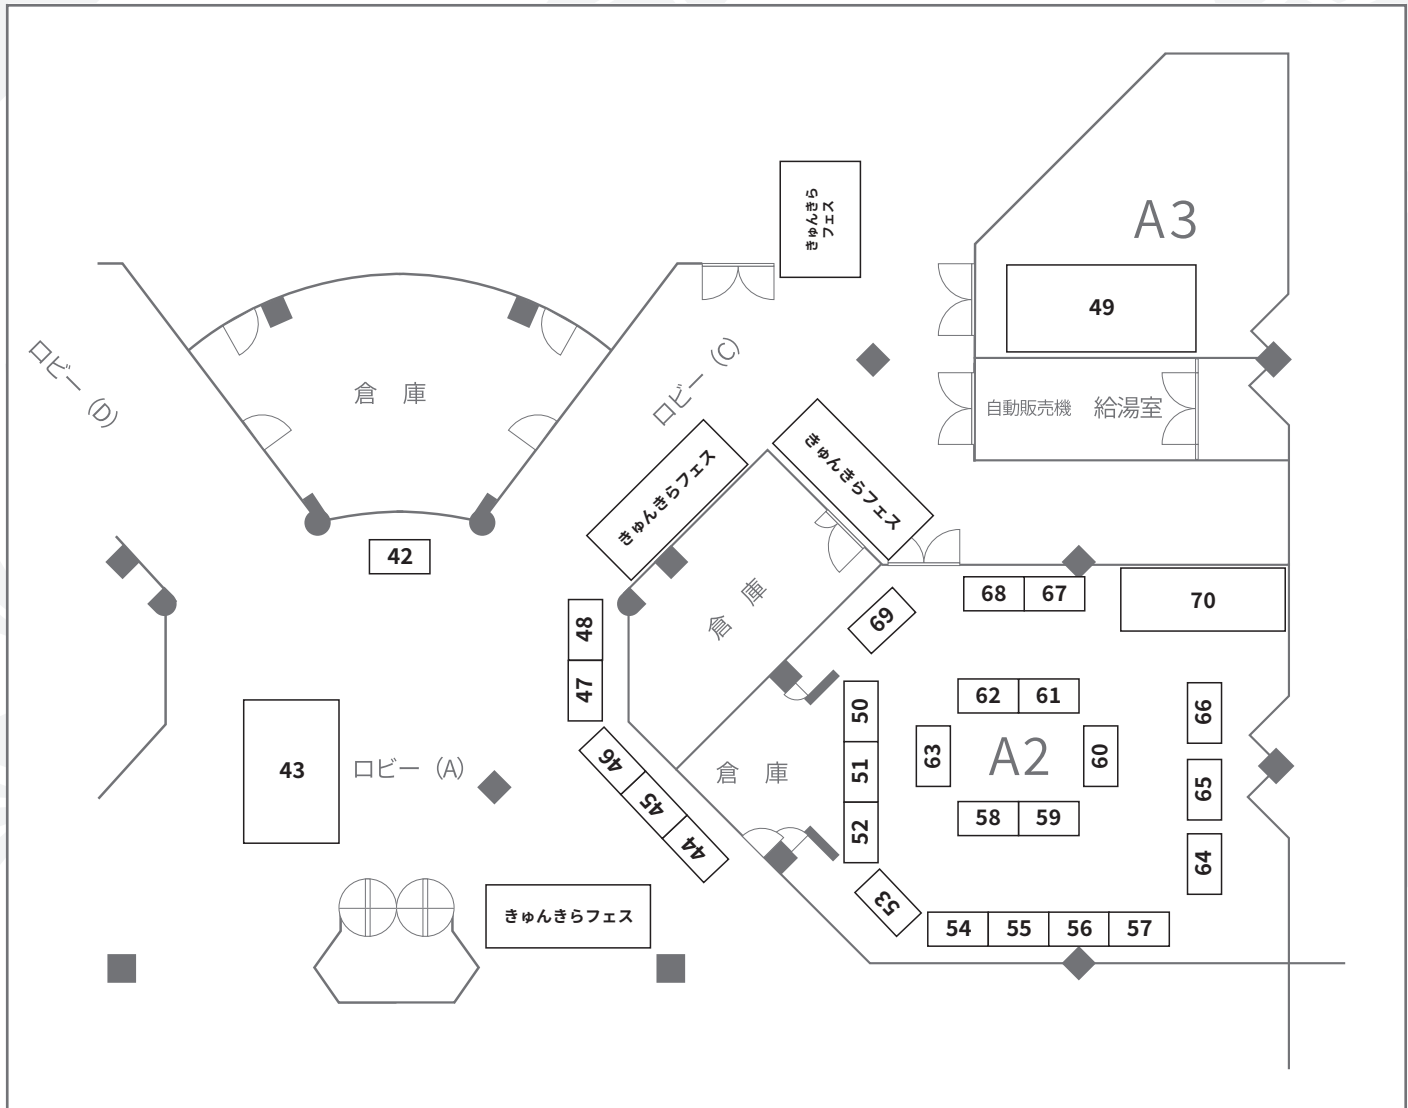

第8回 沖縄ミネラルマルシェ 会場配置図

No.	出展社名	No.	出展社名
42	HUNZA GEMS AND JEWALLERY	58	ダイナミックインターナショナルジャパンインコーポレーション
43	(株)エディオック	59	
44	NPO 法人鉱物友の会	60	
45	(株) FaceCreation	61	
46		62	
47		63	
48		64	
49	東洋ルース	65	marve bell
50	mat	66	Bilchar Enterprise
51	Liveralis	67	光明堂
52		68	昇龍水晶館 (SHORYUSUIISHOKAN)
53		69	PIKAPIKA GEMBOY
54	Tesoro-K	70	石化堂
55			
56			
57			

※コロナ感染拡大防止に関する対策及びそれに付随した事由で配置の変更が出る場合がございます。ご了承下さい。