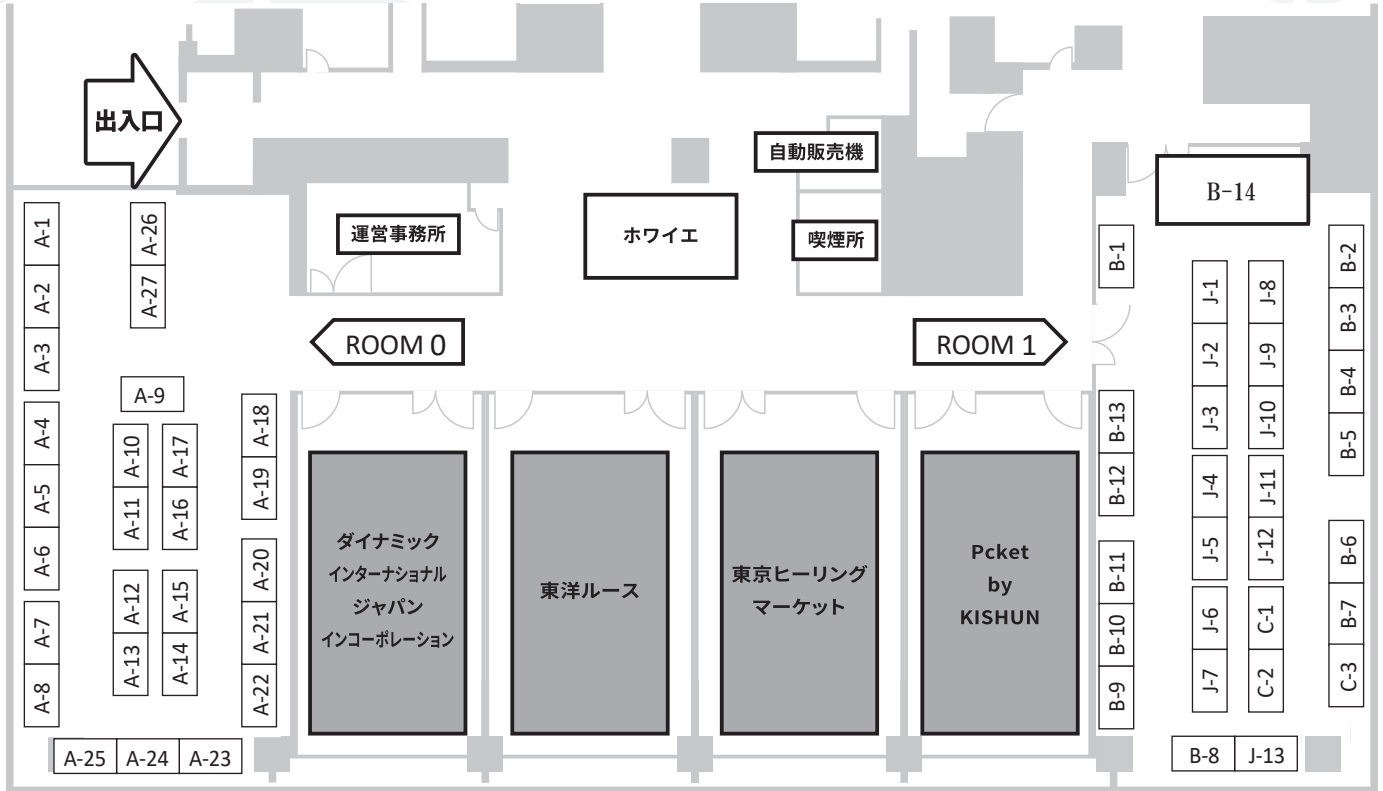

第9回 浅草橋ミネラルマルシェ 会場配置図

3階

ROOM 0

ROOM 1 (トップディーラーゾーン)

ROOM 1 (国産鉱物ゾーン)

No.	出展社名	No.	出展社名	No.	出展社名
A-1	天然石工房 cue	B-1	月のかけら	J-1	factory-M
A-2		B-2	369stone	J-2	
A-3	デザイン工房 AmE's	B-3	Atomic Soul	J-3	岩下/神津オブシディアンラボ
A-4	T-factory	B-4	factory-M	J-4	探金屋
A-5	Inyan	B-5	Supernova Crystal	J-5	どんぐり水晶
A-6	株式会社 TAIPEI COMPANY	B-6	KASEKIYA	J-6	諸井
A-7	TOMATO CRYSTAL	B-7	Ashwini Minerals	J-7	大阪 四条囃ケンズクリスタル
A-8		B-8	Himalayan Rock Mineral & Handicraft Ind. Pvt. Ltd.	J-8	国産弥勒
A-9	ARMEE GEM	B-9	光日虹	J-9	国産弥勒 / M & M
A-10	(株) impact&office-nun	B-10	石処たちちゃん	J-10	M & M
A-11	Bilchar Enterprise	B-11	琥珀専門店 東和パナマ	J-11	雄真
A-12	Cazaru レムリアンクリスタル	B-12	天然石のお店リアルアート	J-12	
A-13	Frederick's Gems&Jewelry	B-13	EARTH BRIDGE	J-13	wanoya
A-14	MAME	B-14	サンワード貿易	C-1	R.made
A-15	グレーブアゲート専門店葡萄屋			C-2	マクラメ工房 Love & Peach
A-16				C-3	癒しの小庭石屋のしんちゃん
A-17	ASUNARO STONE				
A-18	MAMPUKU				
A-19	Harry Rayson				
A-20	Stone Shop Dignity				
A-21	ル・ド・シオン				
A-22	あいので				
A-23	光明堂				
A-24	J.Works 株式会社 (パープルゴールド)				
A-25					
A-26	HUNZA GEMS AND JEWELLERY				
A-27					

※コロナ感染拡大防止に関する対策及びそれに付随した事由で配置の変更が出る場合がございます。ご了承下さい。