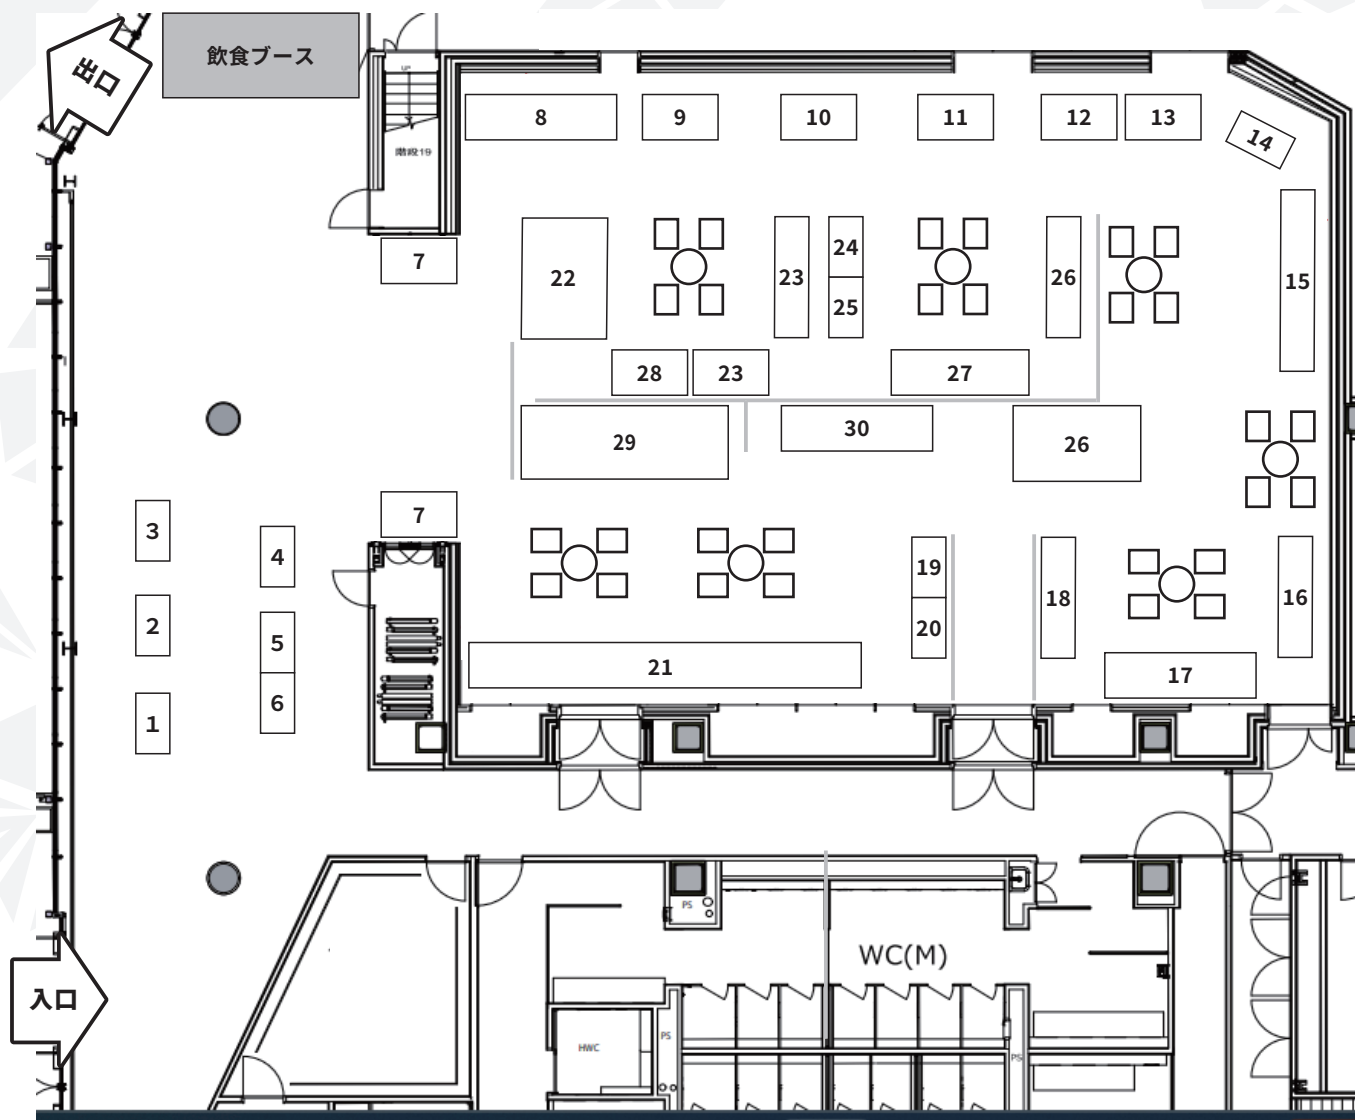

第1回 プレミアムミネラルマルシェ 会場配置図

No.	出展社名	No.	出展社名	No.	出展社名
1	la.vex カラーストーン	7	Brish	19	Ratn
2	輝石工房 精霊石の箱庭	8	BIZOUX	20	talpe
3	MORGANITE N THE SELECTS	9	VB	21	カピルのお店デルミリオール
4	Pino ふれっしゅじゅむ	10	SWEET STAR	22	RENATA Legare
5	株式会社大八貿易	11	UUUU	23	REFLET
6		12	CAPRICE	24	D-style
		13	JUAN/M	25	Pur
		14	ECELLE	26	mat
		15	ATOWA	27	Destinee
		16	リベラリス	28	LUCE
		17	qikara	29	INDEX
		18	coral world by 高知	30	アトリエ翔星