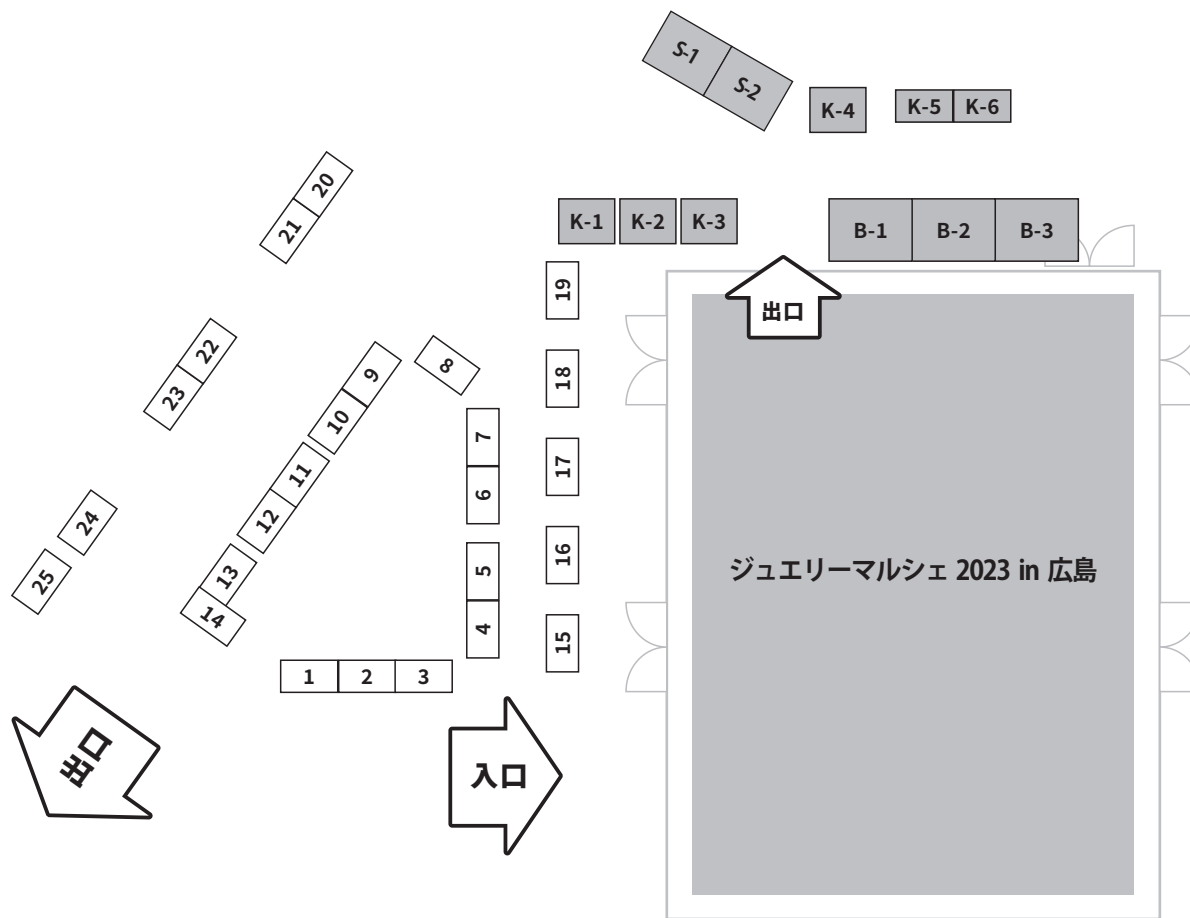

第3回 広島基町ミネラルマルシェ会場配置図

No.	出展社名	No.	出展社名
1		22	Atomic Soul
2	シワリカトレーディング	23	
3		24	marve belle
4	北鎌倉 水蓮	25	レインボーシヴァ
5		S-1	(株) FaceCreation
6	ASUNARO STONE / chanda stone	S-2	
7	ASUNARO STONE		
8	クラリタ	K-1	貝のお店 HAPPY MARIN
9	TOMATO CRYSTAL	K-2	wanderground
10		K-3	あいので
11	Art Crystal Tokyo	K-4	MINA
12		K-5	Ten Jewelry
13	la.vex カラーストーン	K-6	Macrame Wala
14			
15	昇龍水晶館 (SHORYUSUISHOKAN)		
16	ZOG GEMS & MINERALS	B-1	東洋ルース
17	ラリマーとハーキマーと BiB(広島：本物売る石屋さんたち)	B-2	
18	Codex	B-3	
19	SEASONS		
20			
21	Stone Shop Ren		

※コロナ感染拡大防止に関する対策及びそれに付随した事由で配置の変更が出る場合がございます。ご了承下さい。