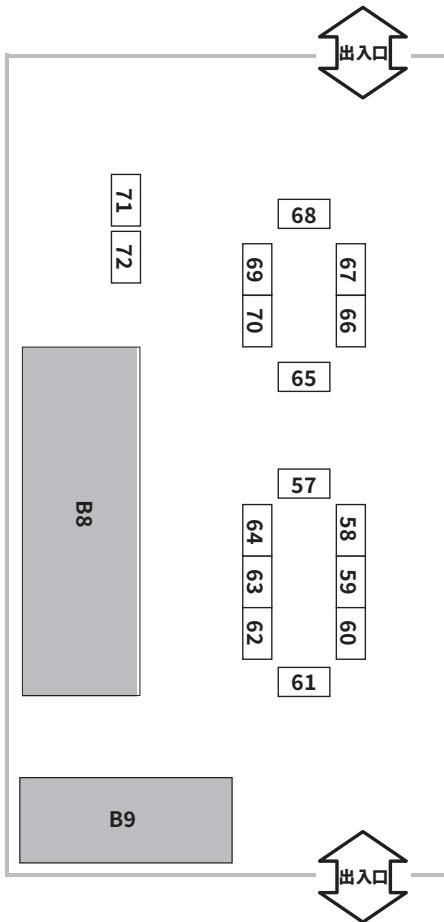

第5回 渋谷ミネラルマルシェ

会場配置図

ホール B

ホワイエ B

No.	出展社名
57	調整中
58	la.vex カラーストーン
59	
60	MORGANITE N THE SELECT
61	リング
62	Ganpanda Stone
63	
64	
65	御徒町ストーンキャッスル
66	御徒町ストーンキャッスル/ROYAL GEM STONE
67	調整中
68	TOMATO CRYSTAL
69	
70	
71	調整中
72	調整中
B8	(株) FaceCreation
B9	石化堂