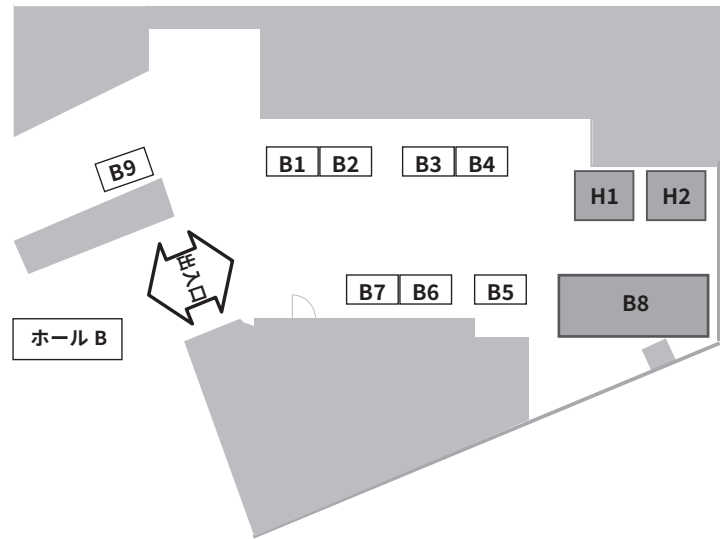

第5回 渋谷ミネラルマルシェ

会場配置図

ホール B

ホワイエ B

No.	出展社名
57	調整中
58	la.vex カラーストーン
59	
60	MORGANITE N THE SELECT
61	リング
62	Ganpanda Stone
63	
64	
65	御徒町ストーンキャッスル
66	御徒町ストーンキャッスル/ROYAL GEM STONE
67	調整中
68	TOMATO CRYSTAL
69	
70	
71	調整中
72	調整中
B8	(株) FaceCreation
B9	石化堂