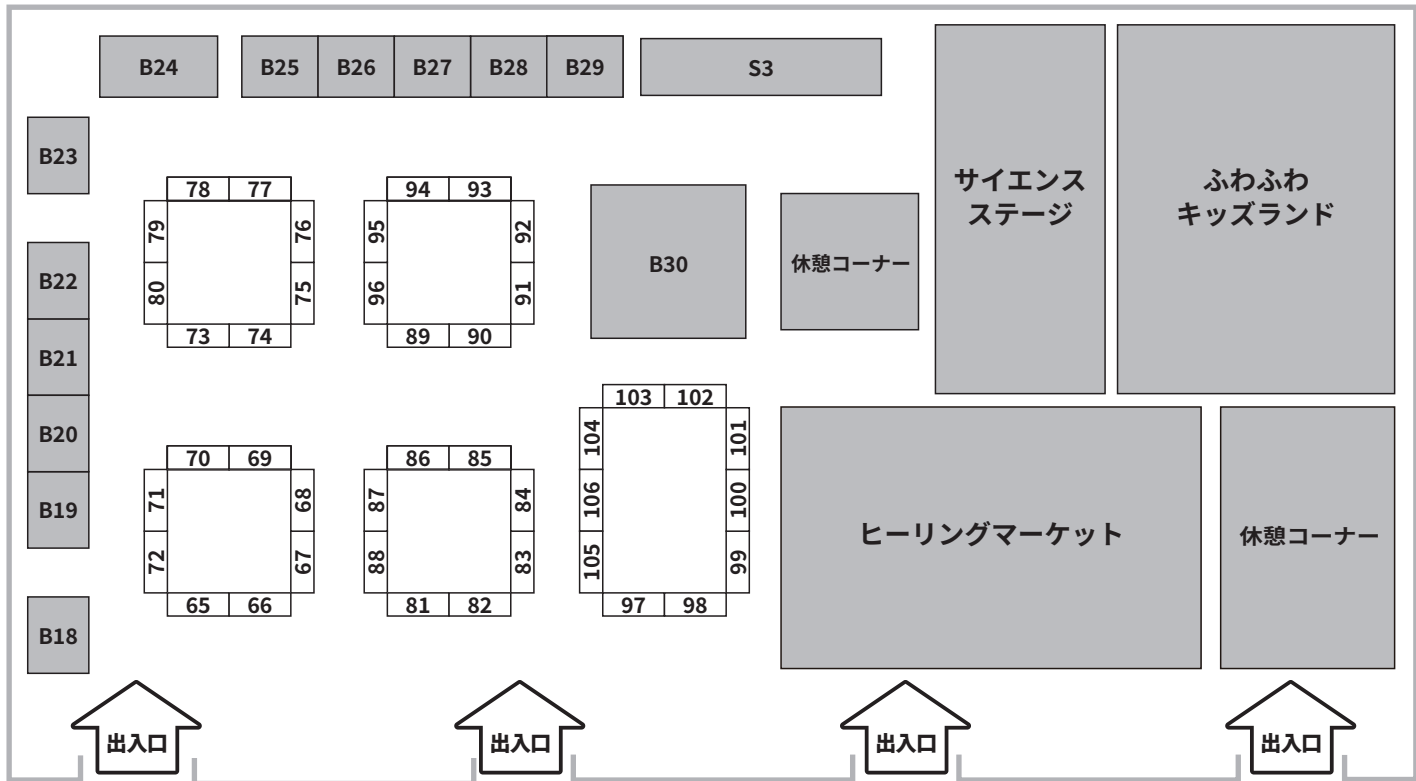

第4回 大阪ミネラルマルシェ 会場配置図

3階

No.	出展社名	No.	出展社名	No.	出展社名	No.	出展社名
65	Vision Quest	81	(株)アール・エス・ジャパン	97	衛クシャルインボックス	B18	Gem・Romantics
66		82		98		B19	
67	SEASONS	83	50/50TOKYO	99	marve belle	B20	Tesoro-K
68	ミネラル姫	84	SAICHI JEWELRY	100		B21	
69	デザイン工房 AmE's	85	CAzaru レムリアンクリスタル専門店	101	Y's Stone Factory	B22	
70	T-factory	86		102	天龍鳳凰堂	B23	R.T.DAIAMONDS
71	Letty	87	Frederick's Gems&Jewelry	103	MINA	B24	ジェムストーン甲府カンパニー
72		88	グレーブアゲート専門店葡萄屋	104	KOSIKA	B25	
73	Harry Rayson	89	(株)タカノ	105		B26	
74	S.S.D	90	atelier Ruchi	106	Stone Shop Ren	B27	東洋ルース
75	EARTH BRIDGE	91	Secret Base/Dasy Ring/ 河原宝飾			B28	
76	リアルアート	92	Bianco Bianca			B29	
77		93				B30	石化堂
78	UNIVERSE(ユニバース)	94	(株)サンシャインジェムス			S3	(株)FaceCreation
79	Art Crystal Tokyo/ ヌフ・ヌフ	95	ヒマラヤ水晶 Messenger				
80		96	ZOG GEMS & MINERALS				

※今後の申し込みやキャンセル等の事由で配置の変更が出る場合がございます。ご了承下さい。