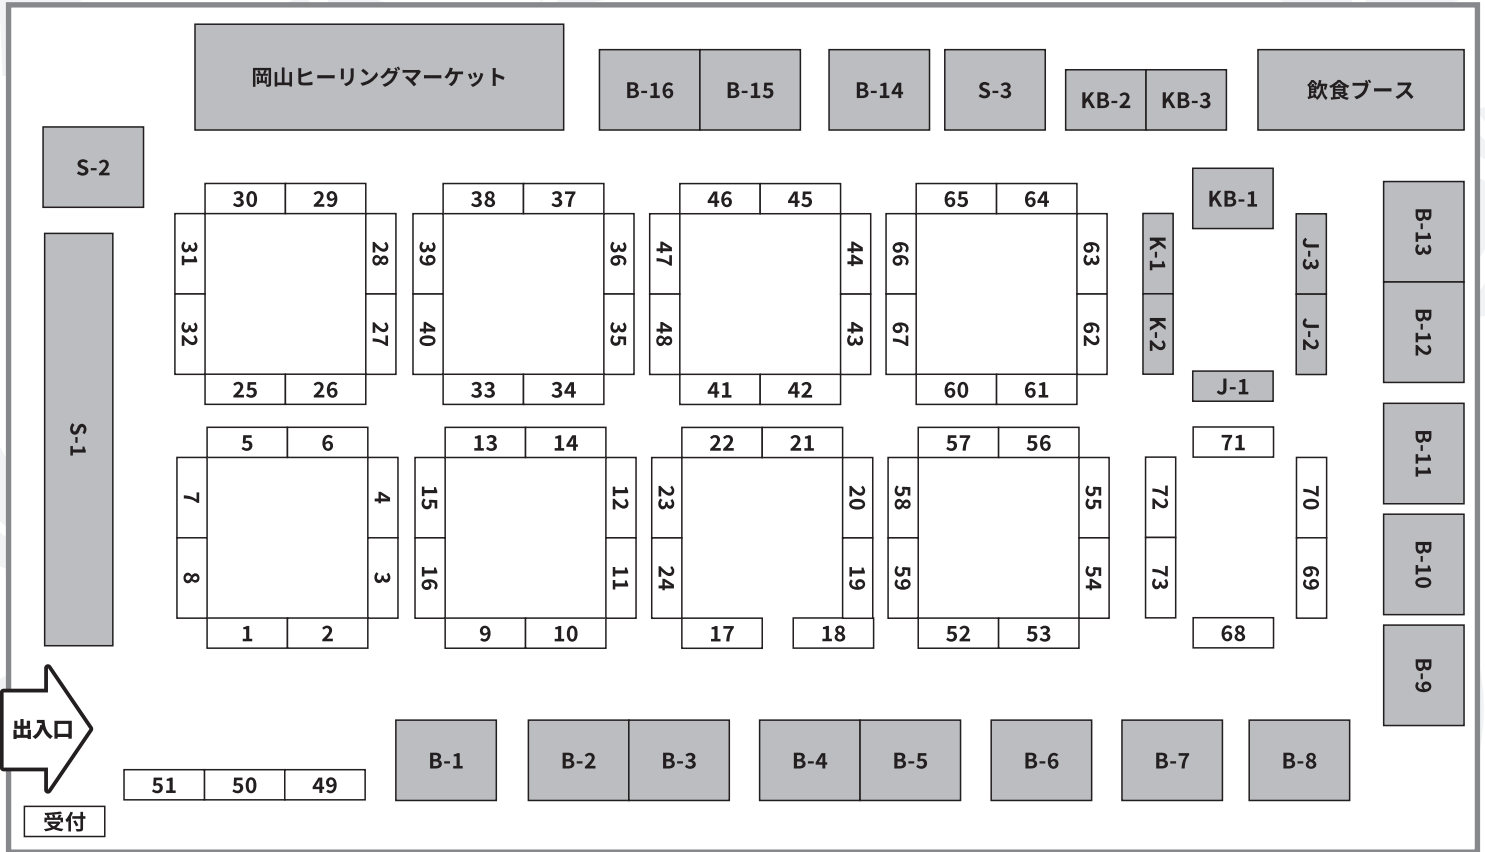

第6回 岡山ミネラルマルシェ

会場配置図

No.	出展社名	No.	出展社名	No.	出展社名	No.	出展社名
1	土橋商事	27	la.vex カラーストーン	52		B-1	M-Stone
2		28	Happy Bell しらいと	53	Art Crystal Tokyo & ヌフ・ヌフ	B-2	宝石卸売品”直販店” エヌエス・J
3	Sharah Gems	29	リング	54		B-3	
4		30	ミスターストーン	55	DB3 天然石と海流木のお店	B-4	POCKET BY KISHUN
5	KASEKIYA	31	Moi xx	56	T-factory	B-5	WJ.Gems
6	Stone Shop Dignity	32		57	デザイン工房 AmEs'	B-6	(株)クラリティ
7	TOEI TRADING Co.,LTD	33	シフリカトレーディング	58	S.G TRADING	B-7	K クラフトジュエリー
8		34	北鎌倉 水蓮	59	EARTH BRIDGE	B-8	クリスタル・ワールド
9	(株)エス・ピー・インターナショナル	35	サンシャインジェムス	60	クローバー	B-9	ラビス山口
10		36		61	marve belle	B-10	ストーンズクラブ
11	オパールダイレクト (ジェムストーリー)	37	ロルマカッティ	62	Codex	B-11	珠網ジュエリー
12	UNIVERSE (ユニバース)	38	ジェニュイン	63	レインポーシヴァ	B-12	天馬商事
13	ALANKAR	39	mat	64	ミネラルアドベンチャー	B-13	セレンディップジェムスジャパン
14	(株) HAA/feel	40		65	(株) TAIPEI COMPANY	B-14	調整中
15	SEASONS	41	Harry Rayson	66	セレンディップジェムスジャパン	B-15	調整中
16	MJ	42	Stone Shop Ren	67	(株) TAIPEI COMPANY	B-16	調整中
17	WATANABEYA / MJ	43	tenkawa crystal	68	CAZaru レムリアンクリスタル	S-1	(株)エディオック
18	WATANABEYA	44	V.VGEMS	69	調整中	S-2	石化堂
19	グレープアゲート専門店葡萄屋	45	サクラビーズジャパン	70	調整中	S-3	(株) FaceCreation
20	chanda stone	46	サクラビーズジャパン/天然石チャイハナ	71	調整中	J-1	探金屋
21	S・S・D	47	Vision Quest	72	調整中	J-2	大阪・四條畷ケンズクリスタル
22	ZOG GEMS & MINERALS	48	MINA	73	光明堂	J-3	ポロロッカ国産鉱物 /
23	アール・エス・ジャパン	49	MINERARIUM	K-1	clover house	KB-1	貝のお店 HAPPY MARIN
24		50	HUNZA GEMS AND JEWELLERY	K-2	Croce-del-Mare/harmonia lapis	KB-2	pibico
25		51				KB-3	hen.