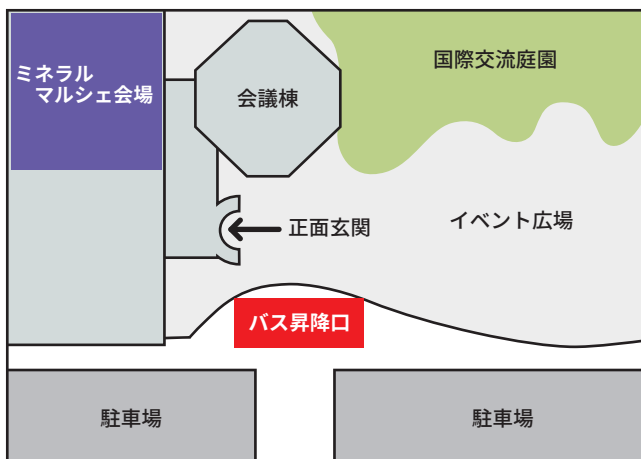

山形ミネラルマルシェ シャトルバス時刻表

3月25日の運行スケジュール

山形駅発	会場着
9:30	9:55
10:30	10:55
11:30	11:55
12:30	12:55
14:30	14:55
15:30	15:55
16:30	16:55
17:30	17:55
18:30	18:55

会場発	山形駅着
10:00	10:25
11:00	11:25
12:00	12:25
14:00	14:25
15:00	15:25
16:00	16:25
17:00	17:25
18:00	18:25
19:00	19:25

3月26日の運行スケジュール

山形駅発	会場着
9:30	9:55
10:30	10:55
11:30	11:55
12:30	12:55
14:30	14:55
15:30	15:55

会場発	山形駅着
10:00	10:25
11:00	11:25
12:00	12:25
14:00	14:25
15:00	15:25
16:00	16:25

乗り場案内

山形ビッグウイング正面玄関を出て前の方、駐車場との間にございます。