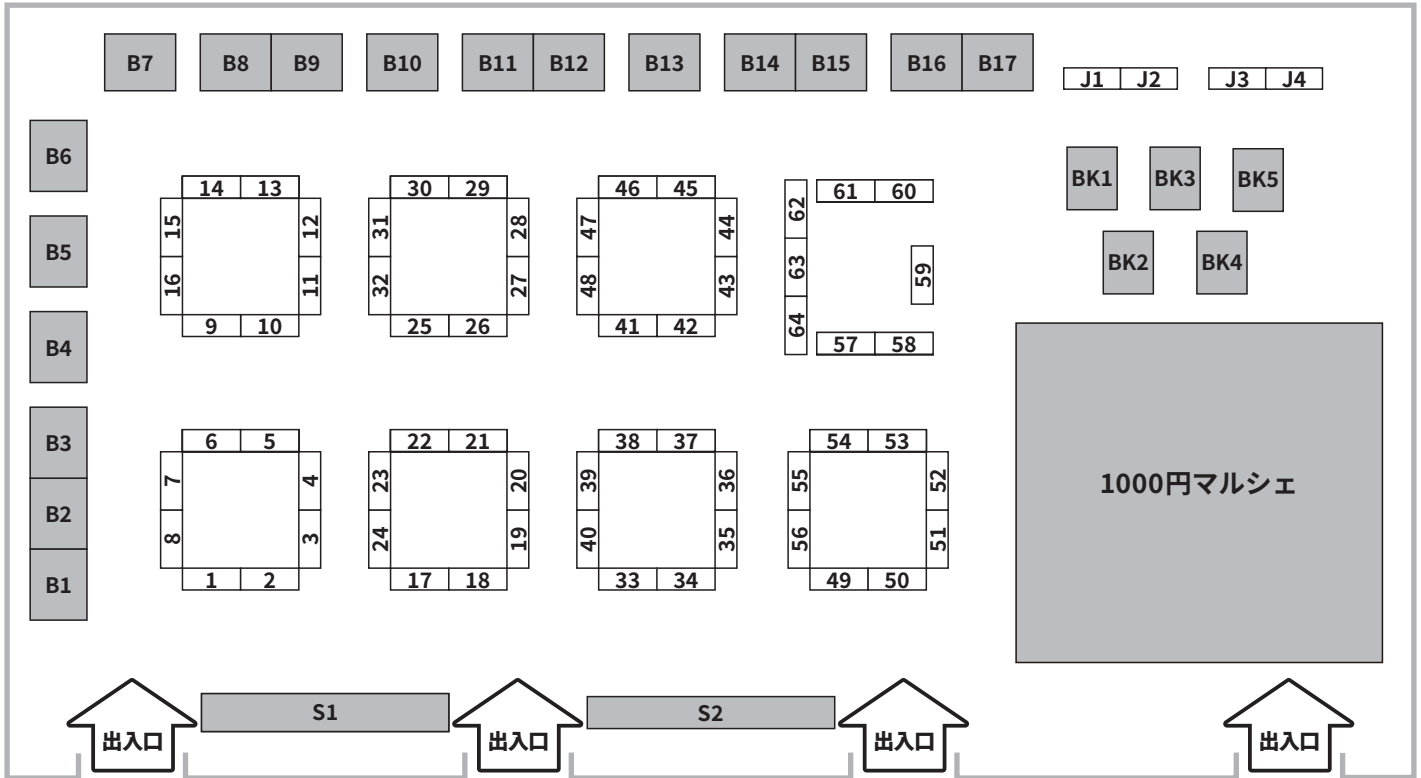

第4回 大阪ミネラルマルシェ 会場配置図

2階

No.	出展社名	No.	出展社名	No.	出展社名	No.	出展社名
1	エス・ビー・インターナショナル	27	昇龍水晶館(SHORUYUSUISHOKAN)	53	Stone Shop Dignity	B14	Carry Lack
2		28		54	Macrame Wala	B15	
3		29	TOMATO CRYSTAL	55	(株) HAA / feel	B16	Pocket by KISHUN
4	HUNZA GEMS AND JEWALLERY	30		56		B17	
5		31	オパールダイレクト (ジェムストーリー)	57	MAMPUKU	J1	大阪・四条囃ケンスクリスタル
6	S.G TRADING	32		58	ロルマカッティ	J2	探金屋
7	(株) impact&office nun	33	la.vex カラーストーン	59	レアストーン専門店 優美堂(株)	J3	国産弥勒
8		34	la.vexカラーストーン/癒しの小庭石屋のしんちゃん	60		J4	国産弥勒 / ポロロッカ国産鉱物
9		35		61	SDGsジュエリー	BK1	貝のお店 HAPPY MARIN
10	クローバー	36	Ganpanda Stone	62	WATANABEYA	BK2	あいのて
11		37	Himalayan Rock Mineral & Handicraft Ind. Pvt. Ltd.	63		BK3	Ami Jewelry 天然石ワイヤージュエリー
12	月のかけら	38	Supernova Crystal	64	MJ/WATANABEYA	BK4	wanderground
13	GEM HOUSE 彩	39	(南)サクラビーズジャパン	B1	M-stone	BK5	pibico
14	R.made(あーるめいど)	40		B2	MINERARIUM	S1	(株)エディオック
15	アニダイヤモンド	41	mat	B3		S2	
16		42		B4	依田研磨(有)/KY FACTORY		
17	土橋商事	43		B5	(株)クラリティ		
18		44	カピルのお店デルミリオレ	B6	ミネラルワークス		
19	シワリカトレーディング	45		B7	(株)石のミノル		
20	琥珀専門店 東和パナマ	46	V.VGEMS	B8			
21		47	ALANKAR	B9	宝石卸売品"直販店" エヌエス・J		
22	石処たっちゃん	48	イノセ宝石	B10	(株) WJ.Gems		
23		49	ミネラルアドベンチャー	B11			
24	ジェムエイコー	50		B12	Moixx		
25	ASUNARO STONE	51	北鎌倉水蓮	B13	Curious		
26	ASUNARO STONE/chanda stone	52	光明堂				