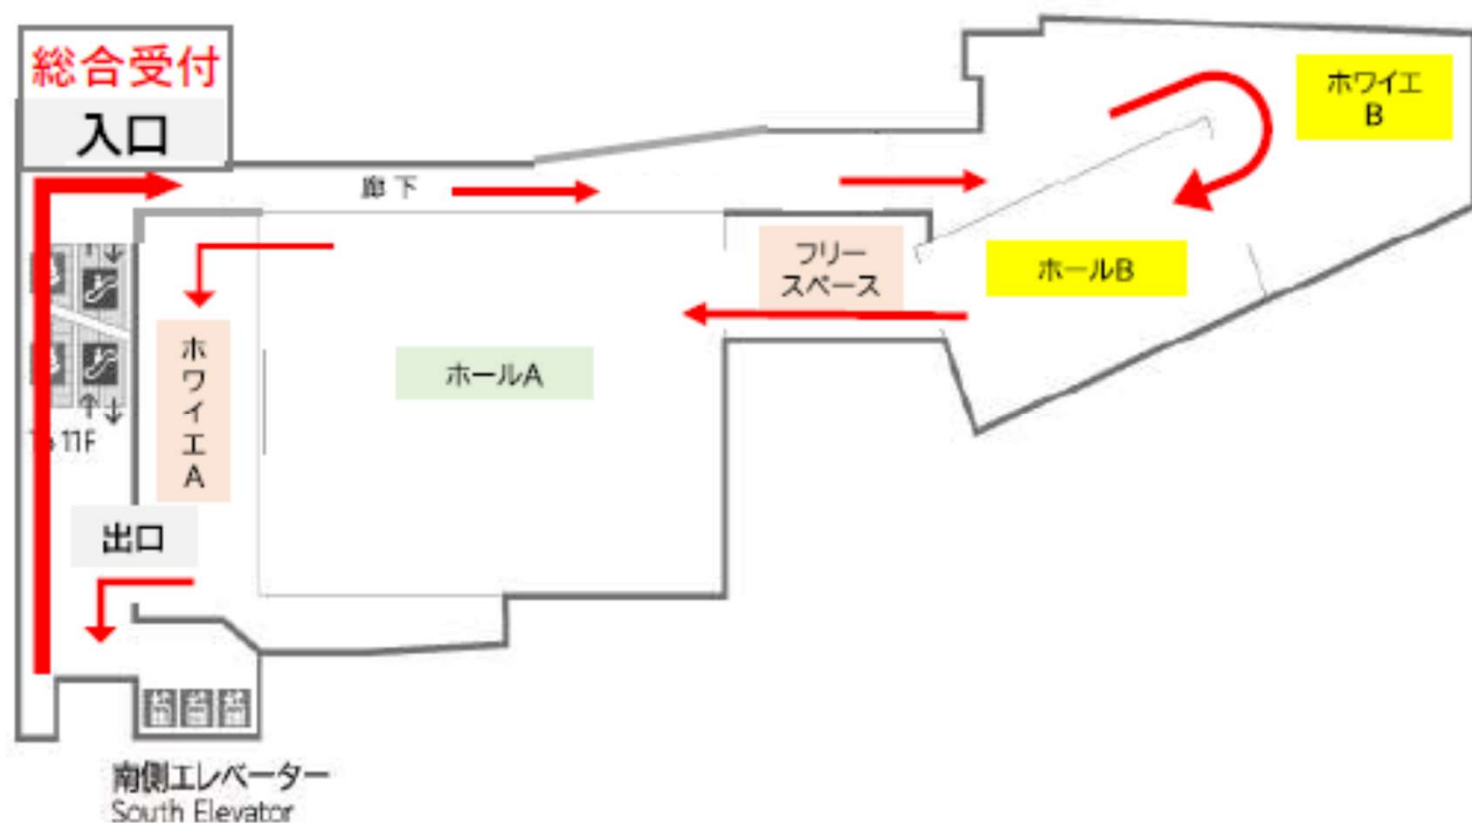

9F Hikarie Hall

■ イベントホール
Event Hall

入口カウンター・総合受付では下記を承っています

- ▶ 鋳物買取 受付 査定に1時間ほどいただきます。先にお品をお預けください
- ▶ 鋳物琥珀糖 販売 数量限定です。なくなり次第終了
- ▶ 無料クローク ベビーカーやお荷物、お洋服を無料でお預かりします
- ▶ 落とし物
- ▶ お探しの商品の取扱い店ご案内 等

出展に関してのお問合せも受付でご案内します