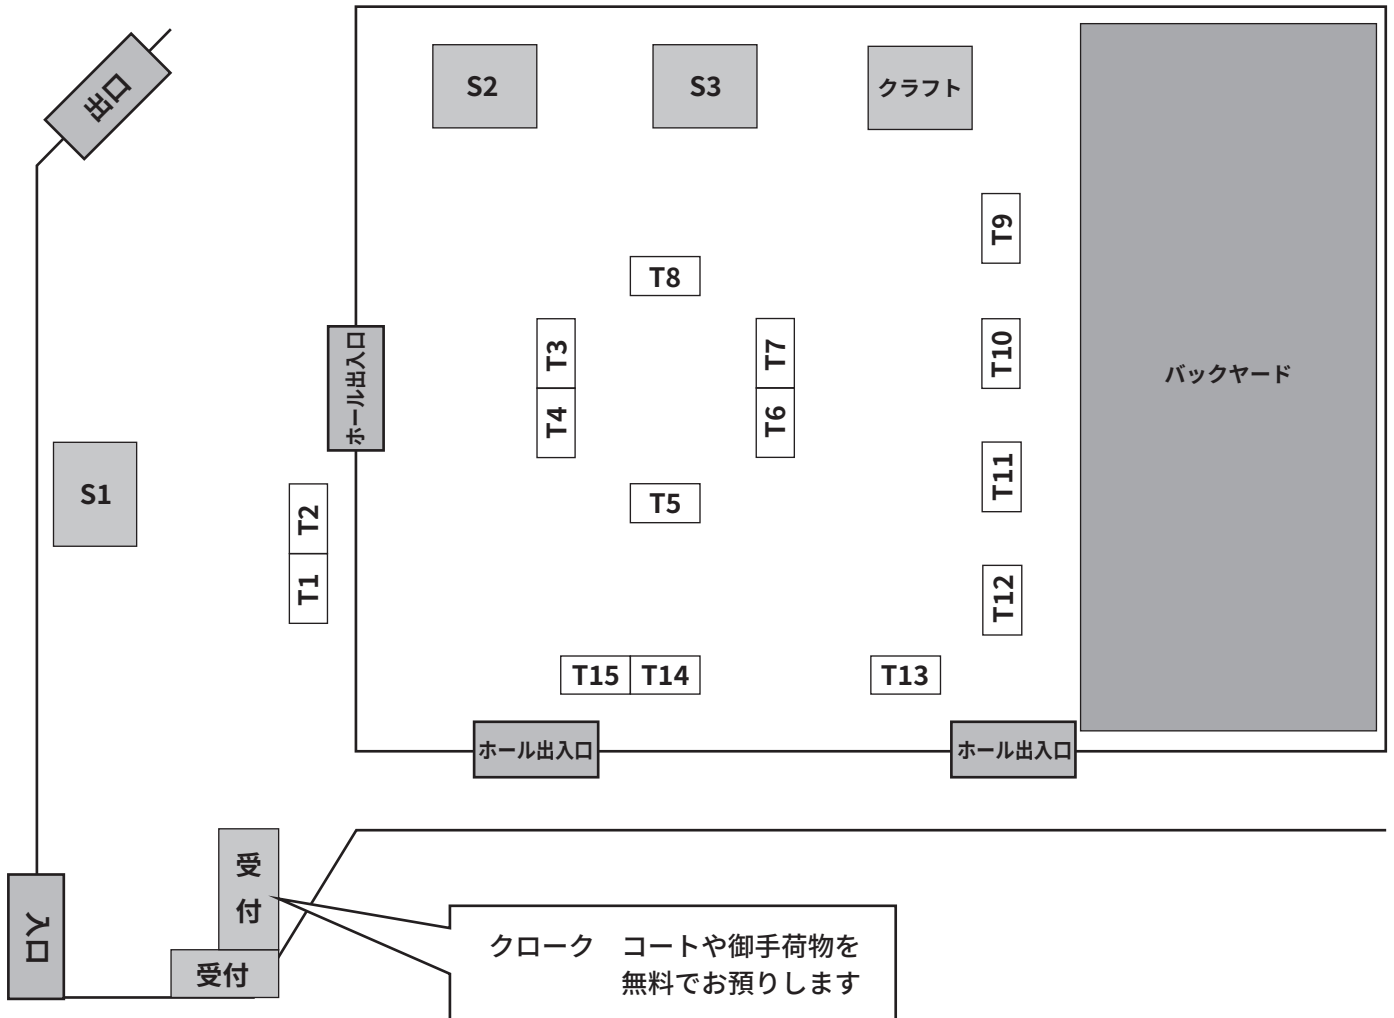

カジュアルジュエリーマルシェ 2024 in 原宿 会場配置図

No.	出展社名	No.	出展社名	No.	出展社名
S1	MORGANITE N THE SELECTS	T1	HUNZA GEMS AND JEWELLERY	T9	光日虹
S2	石井商店	T2		T10	セレンディップジェムスジャパン
S3	Thiseni Gems Japan	T3	MJ	T11	SAICHI JEWELRY
		T4		T12	Sia creation
		T5	S・S・D	T13	Secret Base/Daisy Ring/ 河原宝飾
		T6	NKGEM	T14	アール・エス・ジャパン
		T7		T15	
		T8	L' arbre gems (ラルブルジェムス)	クラフト	Pibico