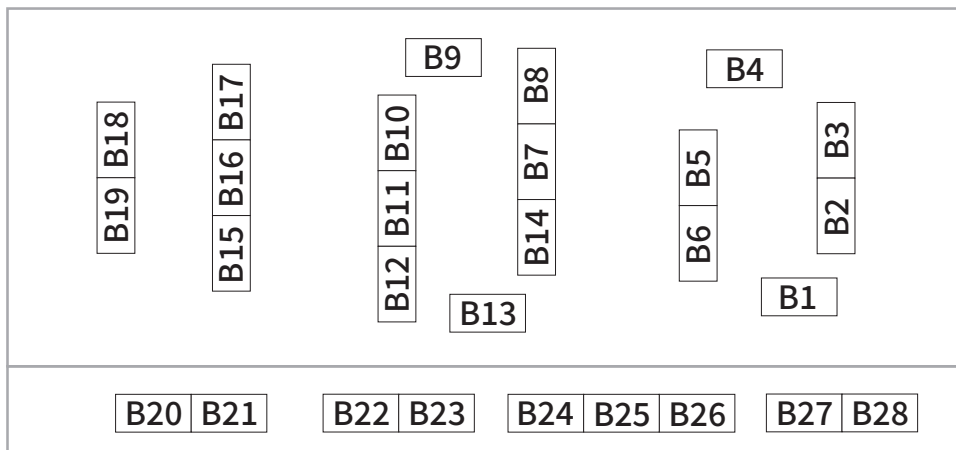

# 第8回 御徒町ミネラルマルシェ 会場配置図

No.	出展社名	No.	出展社名	No.	出展社名
A1	(有) Pin Thai	A9	Tesoro-K	A17	調整中
A2	たからいしルース	A10		A18	marve belle
A3		A11		A19	SHIMURA
A4	Anjuri	A12	pop mineral	A20	エス・ピー・インターナショナル
A5	WATANABEYA	A13	M SELECT JEWELRY	A21	Solucia ジュエリー
A6	クリスタル・ワールド	A14	ジェニュイン	A22	Gem・Romantics
A7		A15	KY FACTORY/ 依田研磨(有)	A23	
A8	A16	la.vex カラーストーン	A24	(株)エディオック	
			A32		