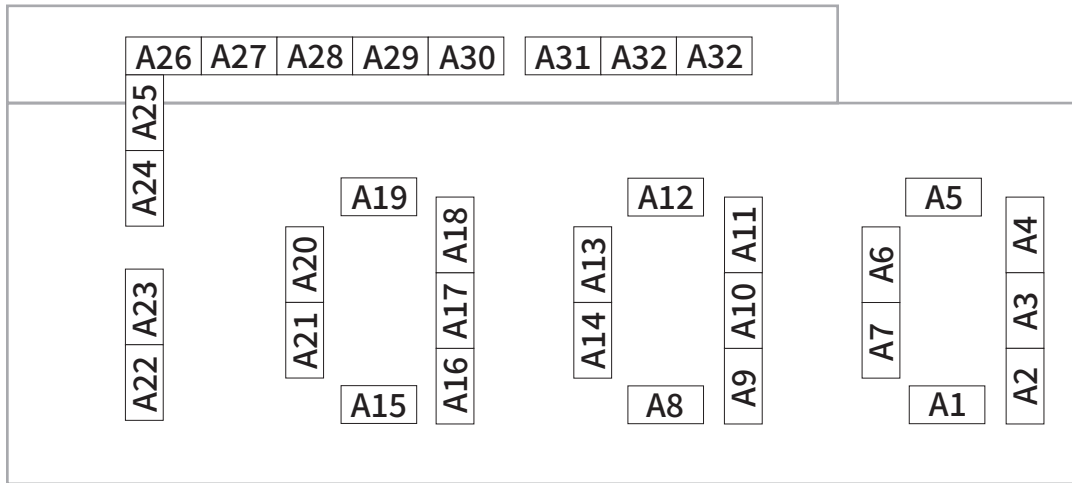

# 第8回 御徒町ミネラルマルシェ 会場配置図

No.	出展社名	No.	出展社名	No.	出展社名
A1	(有) Pin Thai	A9	Tesoro-K	A17	調整中
A2	たからいしルース	A10		A18	marve belle
A3		A11		A19	SHIMURA
A4	Anjuri	A12	pop mineral	A20	エス・ピー・インターナショナル
A5	WATANABEYA	A13	M SELECT JEWELRY	A21	Solucia ジュエリー
A6	クリスタル・ワールド	A14	ジェニュイン	A22	Gem・Romantics
A7		A15	KY FACTORY/ 依田研磨(有)	A23	
A8	A16	la.vex カラーストーン	A24	(株)エディオック	
			A32		