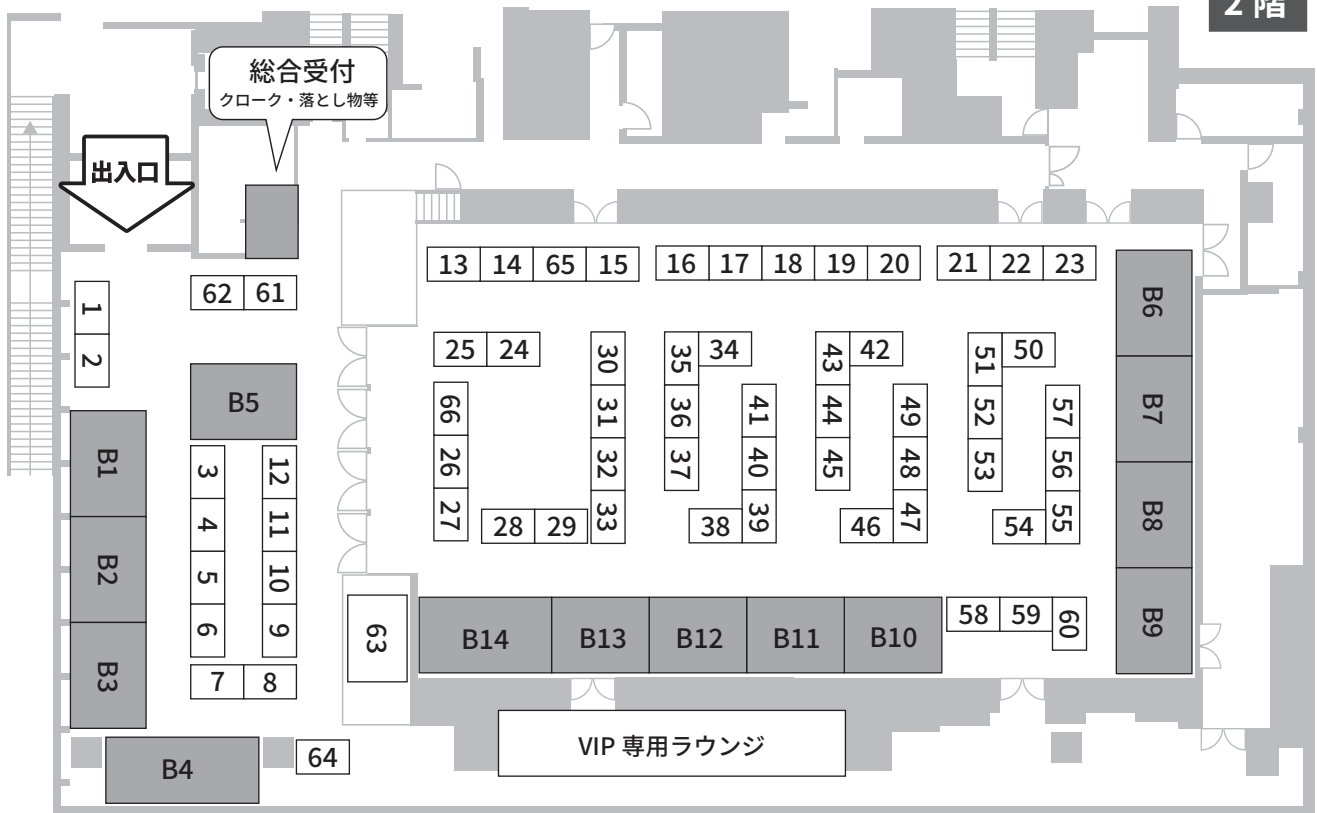

# 第10回 浅草橋ミネラルマルシェ 会場配置図

2階

No.	出展社名	No.	出展社名	No.	出展社名
1	ジェメリ	22	洋灯舎 オパール館	43	ミネラルアドベンチャー
2		23		44	atelier Ruchi
3	S・S・D	24	Ganpanda Stone	45	(有)カンパス 御徒町ストーンキャッスル
4		25		46	K's stone
5	ニミットジェムス(株)	26	シーサーズ・ラボ	47	oidenatte
6		27	ジェニュイン	48	Gem・Romantics
7	HUNZA GEMS AND JEWELLERY	28	土橋商事	49	la.vex カラーストーン
8		29		50	Curious(キュリアス)
9	Moi xx	30	Vision Quest	51	ミネラルワークス
10	sanagem	31	(株)ジェムフォース	52	カピルのお店デルミリオレ
11	Stone Shop Dignity	32	TOEI TRADING Co.,LTD	53	粹オーダー専門店・リベラリス
12	オパールダイレクト (ジェムストーリー)	33	DEARESTCOLOR	54	mat
13	GRAVIE	34	(有)サクラビーズジャパン	55	Beaute Jewellery
14	葡萄屋	35	MINERARIUM	56	依田研磨(有)/KY FACTORY
15	昇龍水晶館 (SHORYUSUISHOKAN)	36	M-Stone	57	UNIVERSE (ユニバース)
16	WATANABEYA	37	アトリエジェム	58	Himalayan Rock Mineral & Handicraft Ind.Pvt.Ltd.
17	MJ / WATANABEYA	38	タケダ鉱物標本	59	GRAVIE
18	MJ	39	シリウスストーン	60	(株) impact & office nun
19	リング	40		61	
20	ミネラル姫	41		62	
21		42		63	
				64	
				65	
				66	