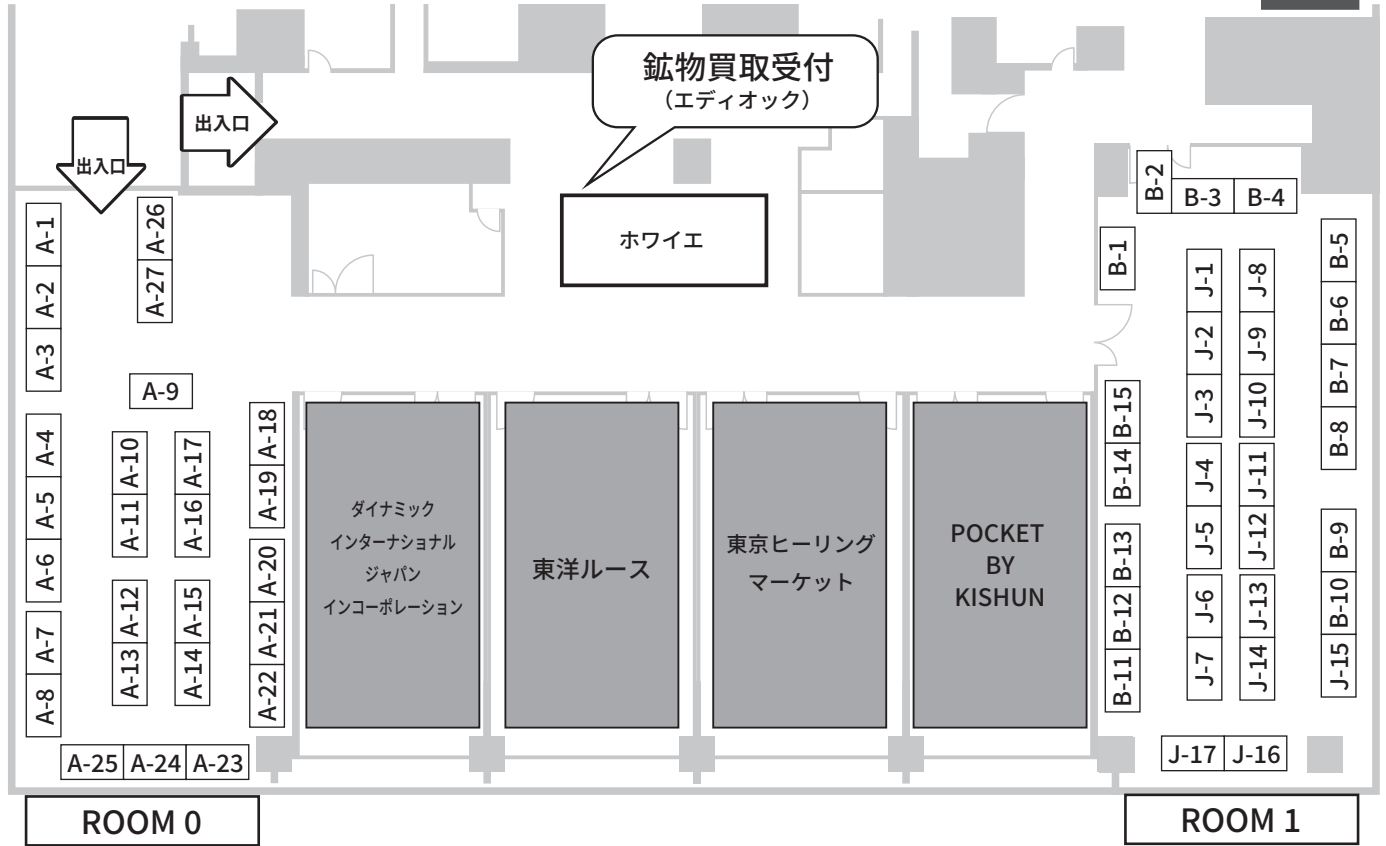

第10回 浅草橋ミネラルマルシェ 会場配置図

3階

ROOM 0

ROOM 1 (トップディーラーゾーン)

ROOM 1 (国産ゾーン)

No.	出展社名	No.	出展社名	No.	出展社名
A-1	イノセ宝石	B-1	Macrame Wala	J-1	factory-M
A-2	天然石工房 cue	B-2	Y's Stone Factory	J-2	SEASONS
A-3	デザイン工房AmE'S	B-3	R.made (あーるめいど)	J-3	神津オブシディアンラボ
A-4	V.V.GEMS	B-4	pop mineral	J-4	探金屋
A-5	株式会社 TAIPEI COMPANY	B-5	369stone	J-5	泉・IZUMI
A-6	サンシャインジェムス	B-6	天龍鳳凰堂 & 猫猫宮	J-6	諸井
A-7	chanda stone	B-7	factory-M	J-7	大阪 四条囃ケンズクリスタル
A-8	ARMEE GEM	B-8	Supernova Crystal	J-8	国産弥勒
A-9	Atomic Soul	B-9	(株)ライム	J-9	M&M
A-10	ナウシカインターナショナル	B-10	ボルダーオパールショップ UPalo	J-10	雄真
A-11	光明堂	B-11	石処たっちゃん	J-11	宮ちゃん
A-12	Frederick's Gems&Jewelry	B-12	琥珀専門店 東和パナマ	J-12	wanoya
A-13	MAME	B-13	天然石のお店リアルアート	J-13	Kleiner Mond / MTC
A-14	Thalatta	B-14	EARTH BRIDGE	J-14	クマさんの石の部屋
A-15	ASUNARO STONE			J-15	
A-16	MAMPUKU			J-16	
A-17	Harry Reyson			J-17	
A-18	SELSHA				
A-19	marve belle / SELSHA				
A-20	marve belle				
A-21	50/50 TOKYO				
A-22	Grandir				
A-23	調整中				
A-24	WJ.Gems				
A-25					
A-26					
A-27					