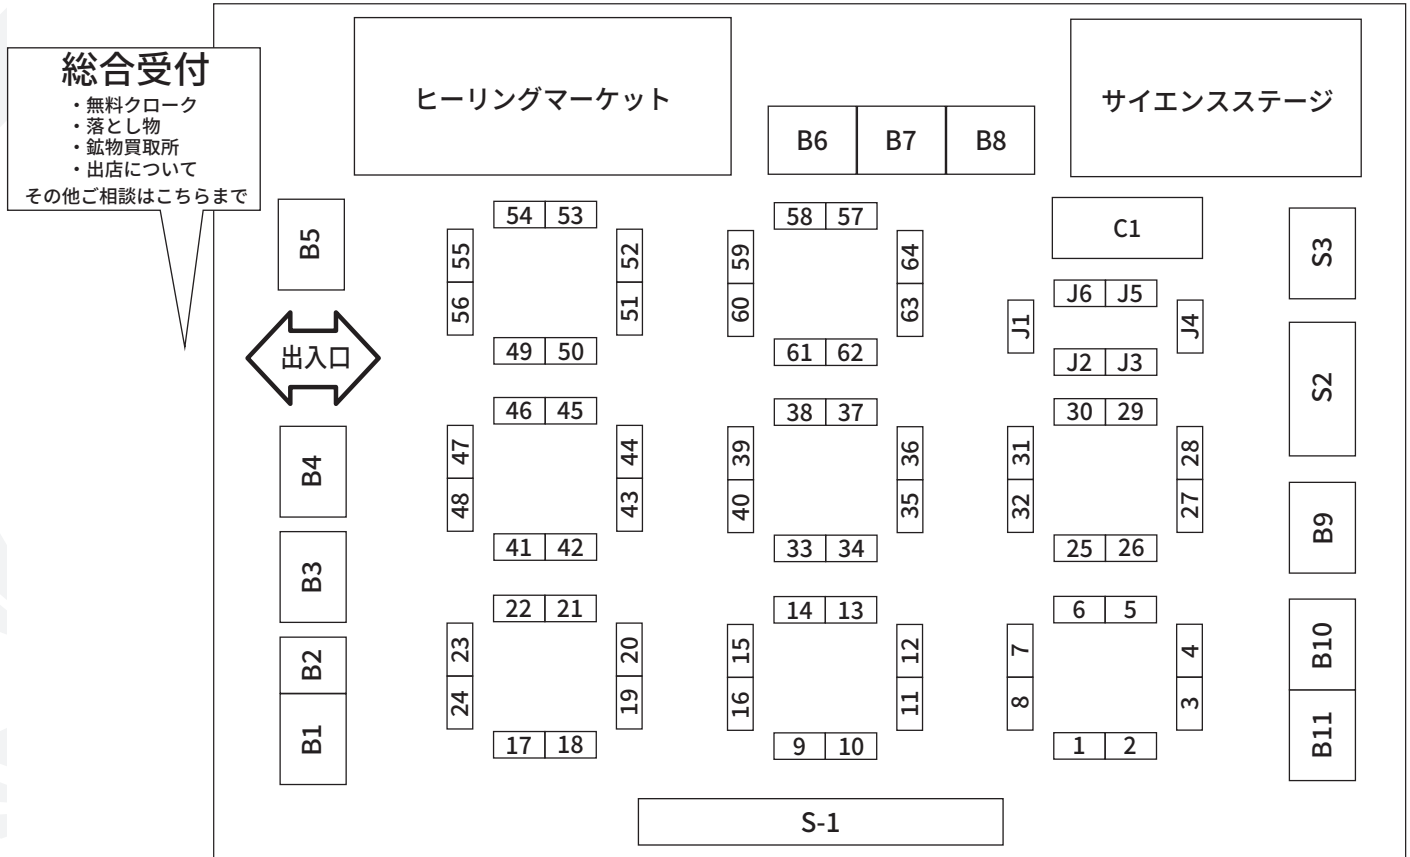

第4回 姫路ミネラルマルシェ 会場配置図

No.	出展社名	No.	出展社名	No.	出展社名
1	ファンシータイガー	31	サンシャインジェムス	61	向田真珠商会
2		32		62	pino ふれっしゅじゅえむ
3	la.vex カラーストーン	33	粹オーダー専門店・リベラリス	63	KOSIKA
4		34	mat	64	シワリカトレーディング
5	Vision Quest	35	刹那アクセサリー／		
6	Atelier Mallet	36	THISENI GEMS JAPAN	B1	M-Stone
7	ファンシータイガー	37	レインボーシヴァ	B2	Minerarium
8		38	MJ	B3	クリスタル・ワールド
9	50/50TOKYO	39	ラピス山口	B4	オパールダイレクト (ジェムストーリー)
10		40		B5	WJ.Gems
11	Moi xx	41	Secret Base/Daisy Ring/ 河原宝飾	B6	
12		42	V.V.GEMS	B7	東洋ルース
13	GRAVIE	43	WATANABEYA	B8	
14		44		B9	STONE GARDEN
15	ロルマカッティ	45	ジェムエイコー	B10	Carry Lack
16	九頭竜化石研究会	46		B11	
17		47	ミスターストーン		
18	宝石卸売品"直販店"エヌエス・J	48	SEASONS	S1	(株)エディオック
19		49		S2	(株)FaceCreation
20	リアルアート	50	Gem・Romantics	S3	石化堂
21	EARTH BRIDGE	51	癒しの小庭石屋のしんちゃん		
22	K's stone	52	chanda stone	J1	松井銘石
23	(有)サクラビーズジャパン	53	貝のお店 HAPPY MARIN	J2	探金屋
24		54	wanderground	J3	
25	marve belle	55	天然石卸商 土橋商事	J4	レインボーシヴァ
26	S・S・D	56		J5	NPO 法人鉱物友の会
27	Lemusense レムリアンクリスタル	57		J6	大阪・四条畷ケンズクリスタル
28	NKGEM	58	HUNZA GEMS AND JEWELLERY		
29	S.G TRADING	59		C1	恐竜専門店ダイナソーベース
30	クローバー	60	pibico		