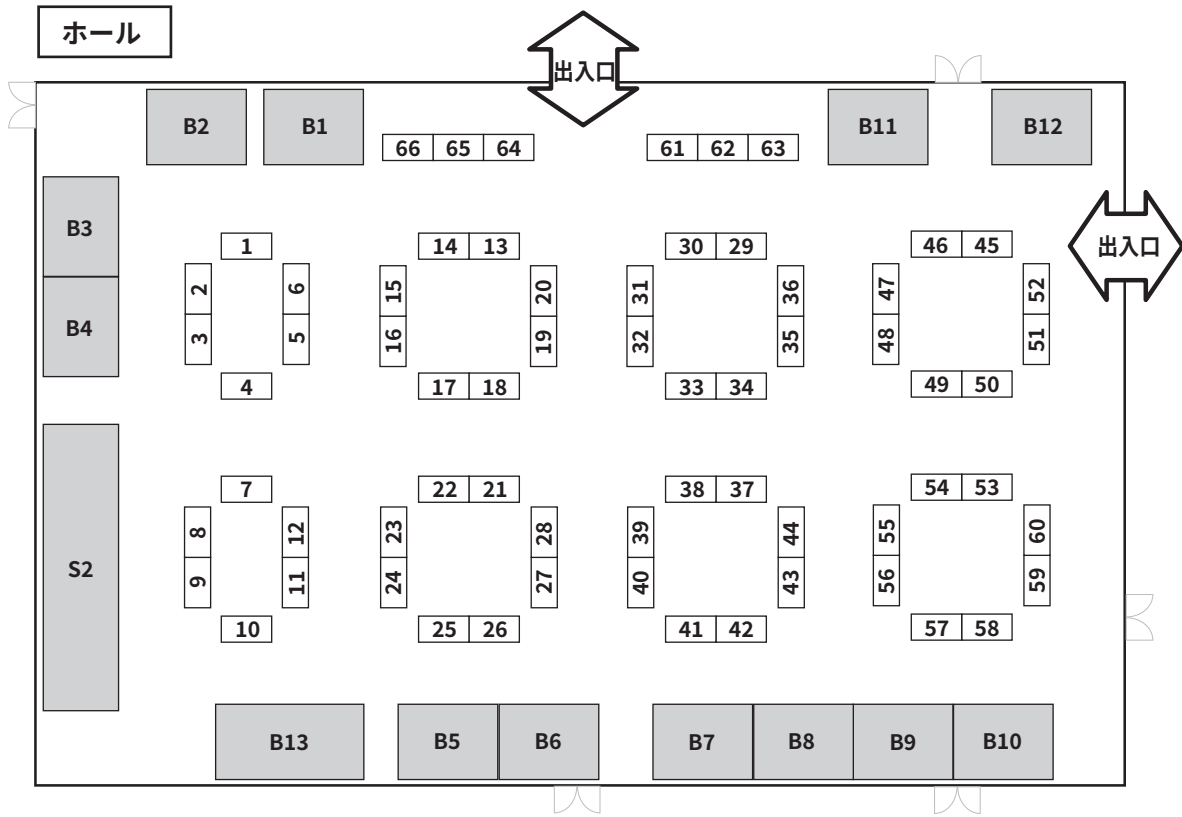

第8回 広島ミネラルマルシェ 会場配置図

No.	出展社名	No.	出展社名	No.	出展社名
1	S・S・D	31	(株) HAA / feel	61	Stone Shop Ren
2	ミネラルアドベンチャー	32		62	CEYLON GEMS JAPAN
3	chanda stone	33	Upalo	63	HUNZA GEMS AND JEWELLERY
4	北鎌倉水蓮	34	MAMPUKU	64	ナウシカインターナショナル
5	クラリタ	35	エス・ピー・インターナショナル	65	宝石卸売品"直販店"エヌエス・J
6	Atomic Soul	36	ロルマカッティ	66	ニミットジェムス(株)
7	(株) impact & office nun	37	Stone Shop Dignity	B1	Carry Lack
8	Codex	38	marve belle	B2	ミネラルワークス
9	MAME	39	T-factory	B3	
10	Harry Rayson	40	50/50 TOKYO	B4	東洋ルース
11	K's stone	41	金星舎	B5	
12	アップフィールド	42	Sharah Gems	B6	
13	アップフィールド/天然石チャイハナ	43	シーサーズ・ラボ	B7	
14	昇龍水晶館 (SHORYUSUIHOKAN)	44	粹オーダー専門店・リベラリス	B8	
15	la.vex カラーストーン	45	mat	B9	
16	Moi xx	46	千日紅/ブラヴァラトナ	B10	
17	石処たっちゃん	47	ミスターストーン	B11	
18	TOMATO CRYSTAL	48	Himalayan Rock Mineral & Handicraft Ind.Pvt.Ltd.	B12	
19	Happy Bell しらいと	49	Crystal Garage GAIA	B13	
20	葡萄屋	50	Y's Stone Factory	S2	
21	KASEKIYA	51	レインボーシヴァ		
22	SEASONS	52	MEGEM × dlogs		
23	土橋商事	53	S.G TRADING		
24		54			
25		55			
26		56			
27		57			
28		58			
29		59			
30		60			