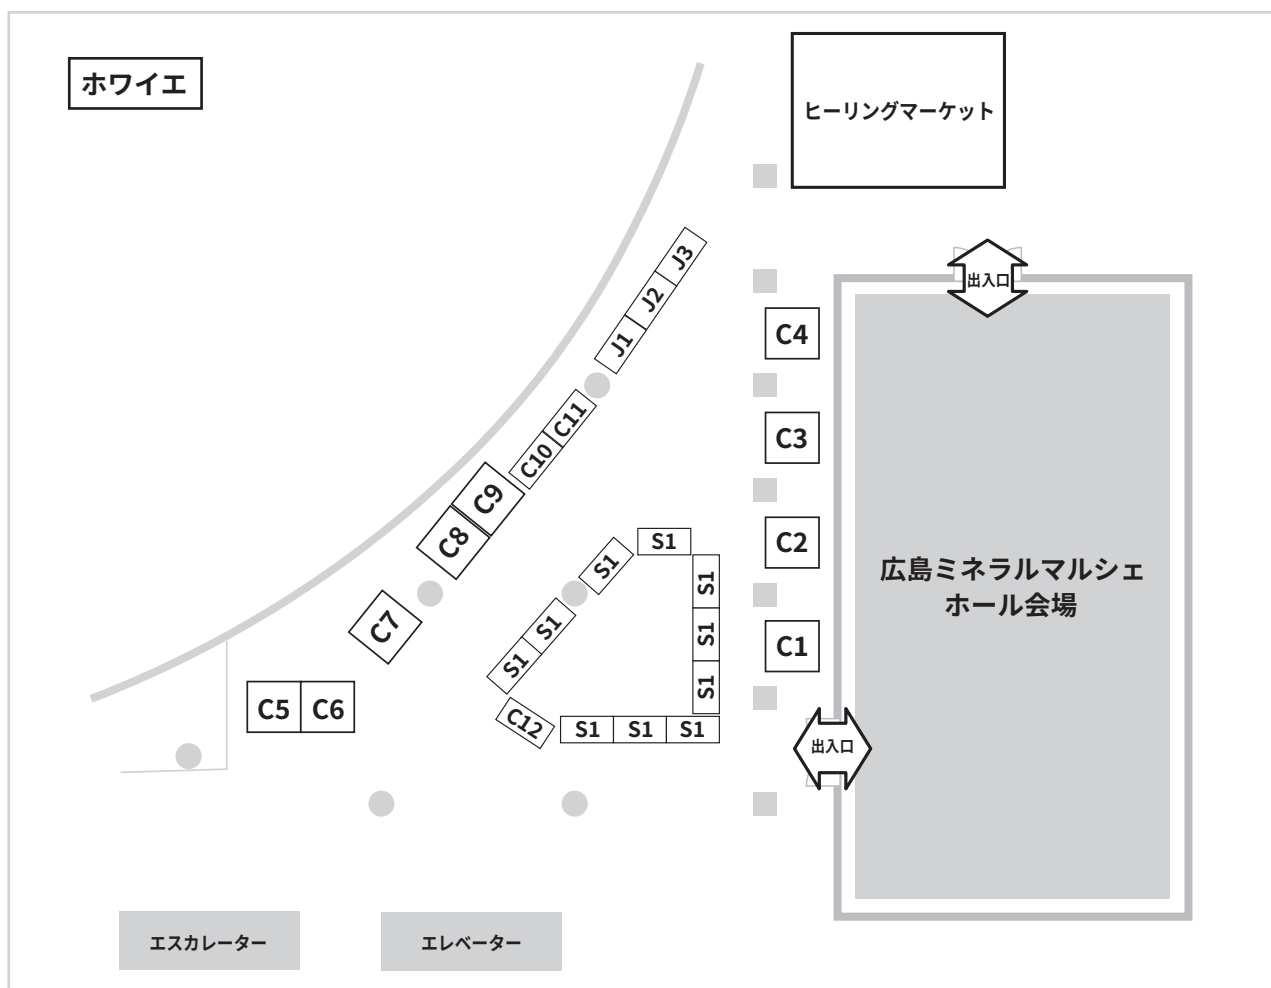

第8回 広島ミネラルマルシェ 会場配置図

No.	出展社名	No.	出展社名
C1	MINA	C9	wanderground
C2	天然石ジュエリーマダムノリコ.	C10	Croce-del-Mare / harmonia lapis
C3	貝のお店 HAPPY MARIN	C11	ラリマーヒーラー*いのり*/
C4	KOSIKA	C12	Ten Jewelry
C5	Hapi Jewel	J1	大阪・四条囀ケンズクリスタル
C6	癒しの小庭石屋のしんちゃん	J2	探金屋
C7	pibico	J3	松井銘石
C8	あいので	S1	(株)エディオック