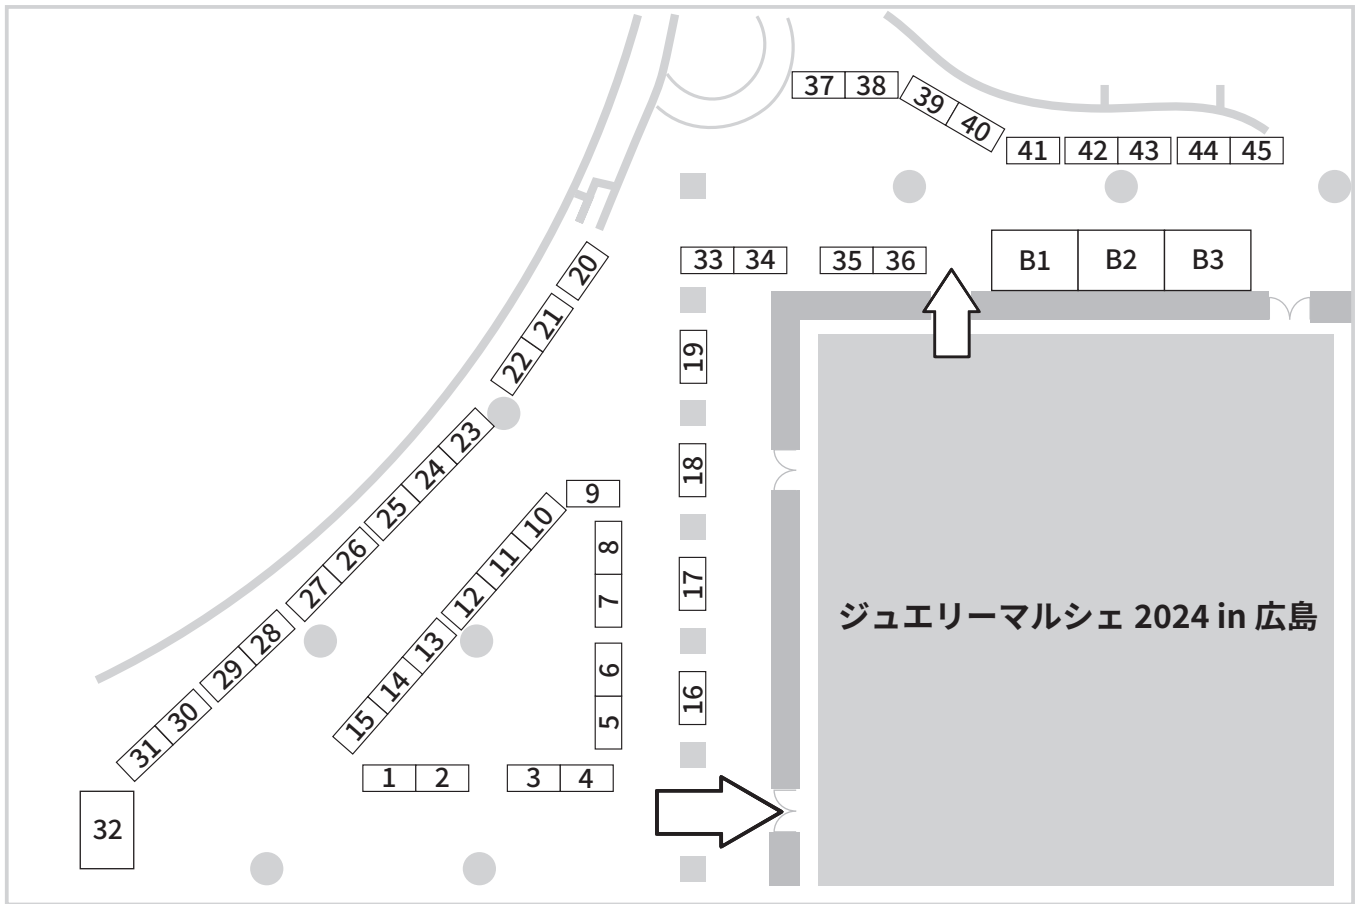

第4回 広島基町ミネラルマルシェ会場配置図

No.	出展社名	No.	出展社名
1	ラピス山口	25	SEASONS
2		26	Atomic Soul
3	クシャルインボックス	27	
4		28	marve belle
5	北鎌倉 水蓮	29	
6	Grandir	30	Dream Coffret
7	50/50TOKYO	31	AS_LABO
8		32	石化堂
9	クラリタ	33	Mia Via Stone
10	シーサーズ・ラボ	34	
11		35	wanderground
12	ロルマカッティ	36	Harry Reyson
13	金星舎	37	光明堂
14	la.vex カラーストーン	38	ラマジェムス
15		39	サクラビーズジャパン
16	昇龍水晶館 (SHORYUSUISHOKAN)	40	
17	S.G TRADING	41	MINA
18	Stone Shop Dignity	42	Gem・Romantics
19	pibico	43	九頭竜化石研究会
20	調整中	44	調整中
21		45	調整中
22	Stone Shop Ren	B1	
23	MAME	B2	東洋ルース
24	SEASONS	B3	