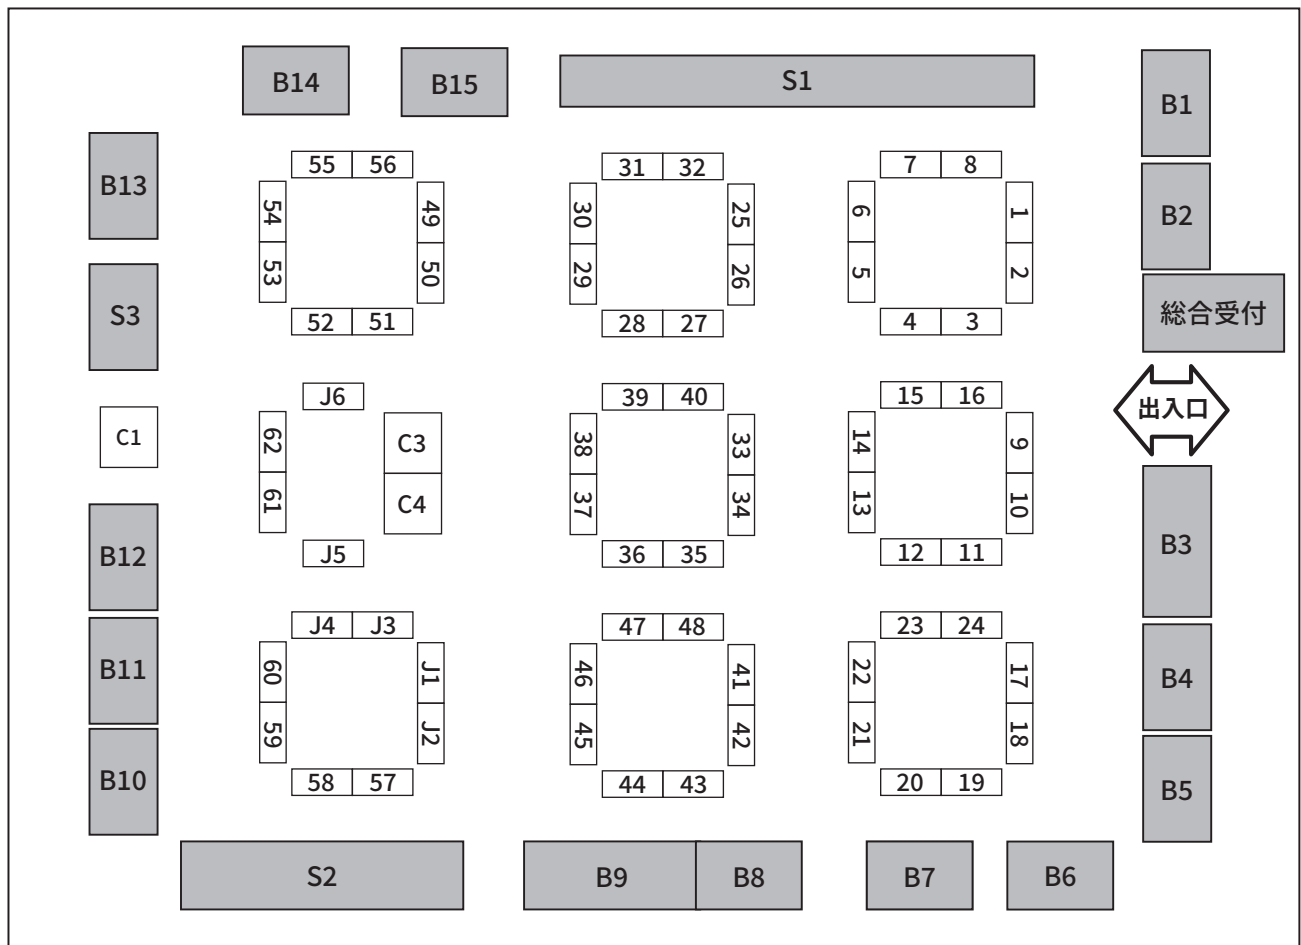

第6回 北九州ミネラルマルシェ 会場配置図

No.	出展社名	No.	出展社名	No.	出展社名	No.	出展社名
1	V・V GEMS	25	リング	49	WATANABEYA	B1	Ayodhya Crystal
2		26	ミスターストーン	50		B2	ラピス山口
3	Carry Lack	27	marve belle	51	Macrame Wala	B3	エス・ピー・インターナショナル
4	Atomic Soul	28		52	Singing Bowl Gallery	B4	Mia Via Stone
5	Harry Reyson	29	S.G TRADING	53	アール・エス・ジャパン	B5	M-Stone
6	MAME	30	光明堂	54		B6	クリスタル・ワールド
7	北鎌倉水蓮	31	アップフィールド	55	Dream Coffret	B7	Curious (キュリアス)
8	K's stone	32		56	sueco.inc	B8	Tesoro-K
9	HUNZA GEMS AND JEWELLERY	33	sanagem	57	JN GEMS	B9	
10		34		58	FAMILIAR STONES	B10	
11	Pino ふれっしゅじゅむ	35	保坂屋 / MINA	59	Diver	B11	東洋ルース
12		36	天然石ジュエリーマダムノリコ	60	NPO 法人鉱物友の会	B12	
13		37	デザイン工房AmE'S	61	シュリーシャムジェムス	B13	ニミットジェムス
14	宝石卸売品"直販店"エヌ・エス・J	38	CRAFT INDIA	62		B14	たからいしルース
15		39	天然石卸商 土橋商事	J1	松井銘石	B15	WJ.Gems
16	pibico	40		J2			
17	昇龍水晶館 (SHORYUSUISHOKAN)	41	サンシャインジェムス	J3	大阪・四条畷ケンズクリスタル	S1	(株)エディオック
18	Minerarium	42	サンシャインジェムス /	J4		S2	(株) FaceCreation
19	50/50 TOKYO	43	ミネラルアドベンチャー	J5	探金屋	S3	石化堂
20		44		J6	Kleiner Mond		屋外出店 フィリップモリスジャパン
21	S・S・D	45	ADIL AKHTER	C1	Ayodhya Crystal		
22	office nun	46		C3	ヒマーチャル レイキ		
23	la.vex カラーストーン	47	MJ	C4			
24		48					