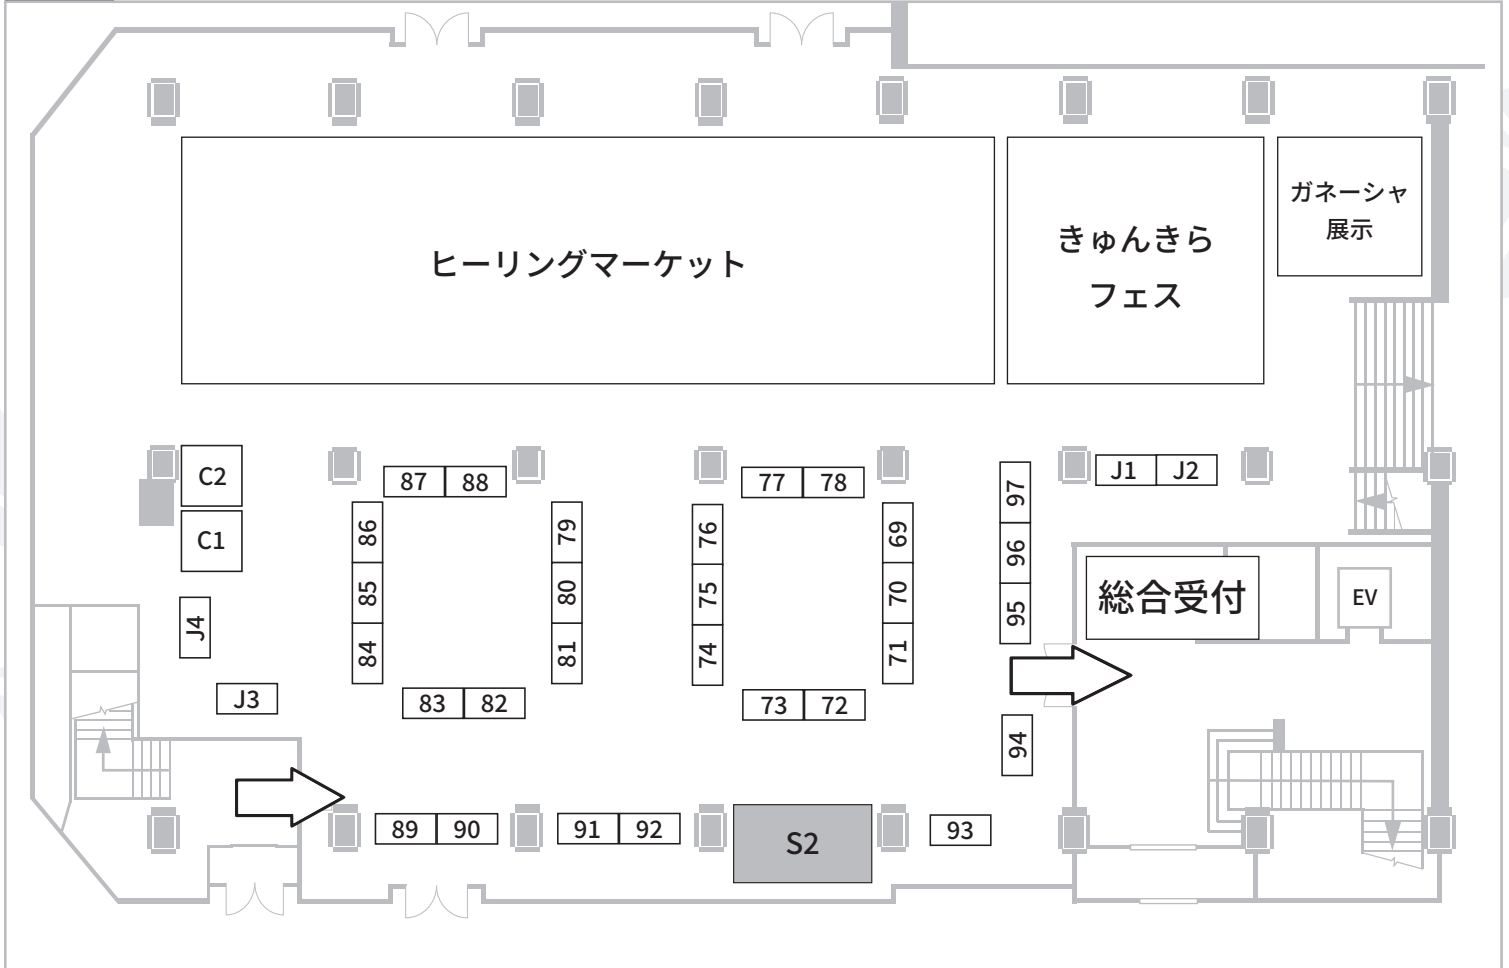

# 第5回 神戸ミネラルマルシェ 1F 会場配置図

1階

No.	出展社名	No.	出展社名	No.	出展社名
69	American Minerals	83	Y's Stone Factory	97	光明堂
70	CRAFTS INDIA	84	Meraki	S2	石化堂
71	あいので	85	調整中	C1	「運命の導き手」
72	K's stone	86	Star's on Earth	C2	
73	KOSIKA	87	フェルミナータ	J1	松井銘石
74	京都ジュエリージェム	88	mayur Jewelry	J2	探金屋
75	シエルの宝石	89	Croce-del-Mare	J3	大阪・四条畷ケンズクリスタル
76	Anjuri	90	貝のお店 HAPPY MARIN	J4	神津オブシディアンラボ /Kleiner Mond
77	調整中	91	pibico (ピビコ)	<b>総合受付</b> 配置図配布 無料クローク 月刊ミネラルマルシェ受付 落とし物 鉱物買取 琥珀糖販売	
78	Dream Coffret	92	天然石チャイハナ		
79	レムリアンクリスタル	93	彩ジュエリー～Irodori Jewelry		
80	Amazing Stone	94	ALANKAR		
81	Diver	95	Frederick's Gems&Jewelry		
82	50/50TOKYO	96	Crystal Bouquet		