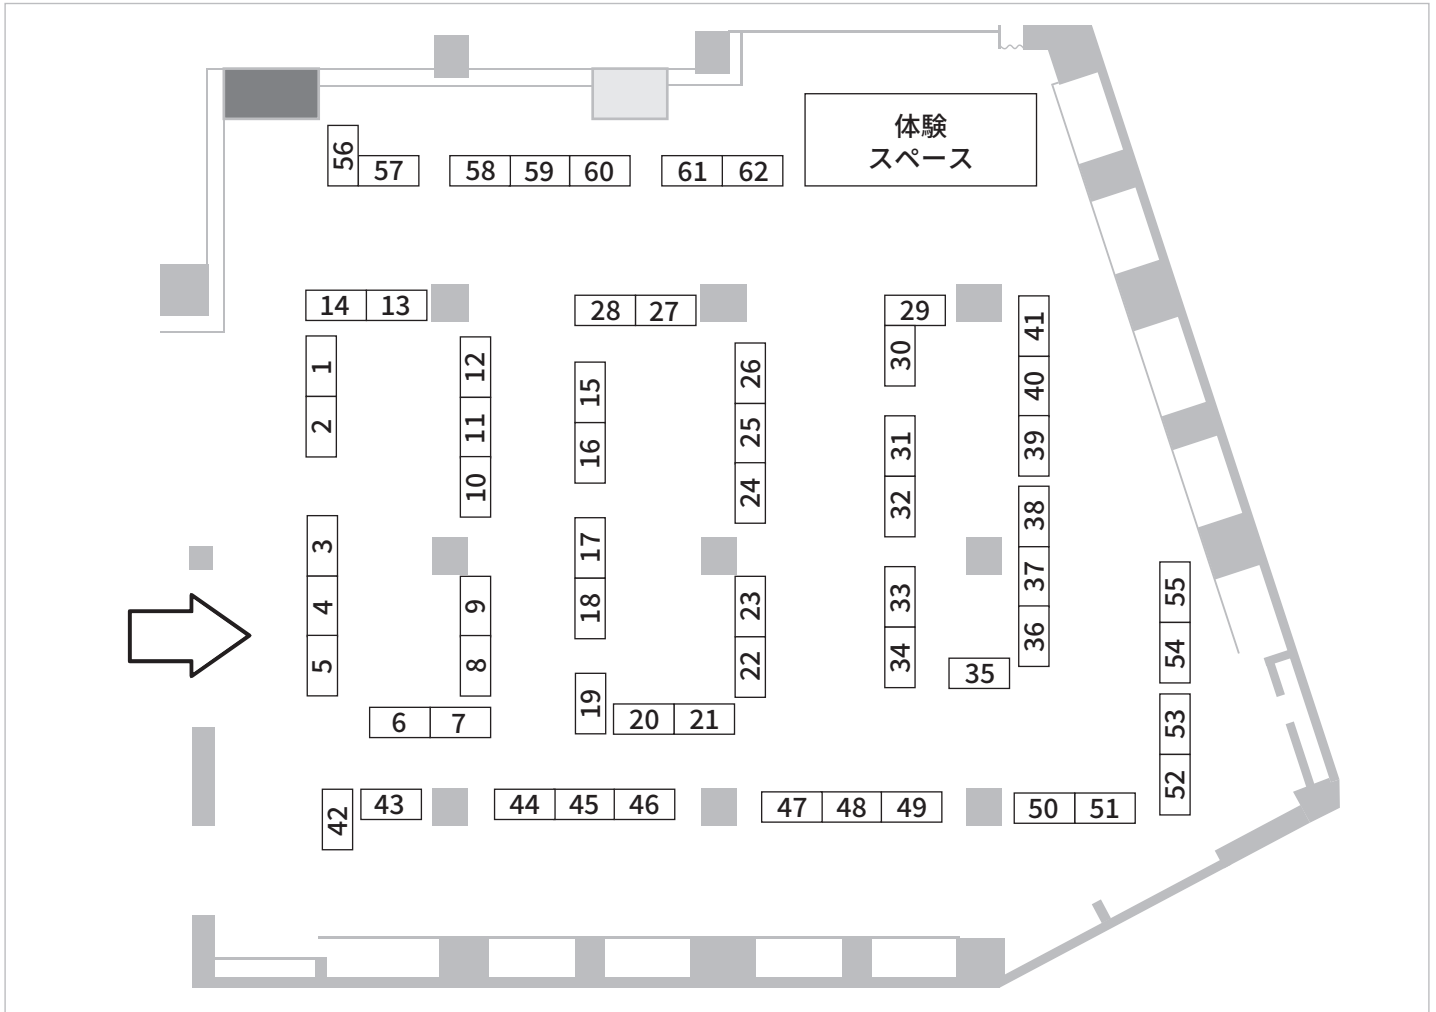

第1回 高知ミネラルマルシェ 会場配置図

No.	出展社名	No.	出展社名	No.	出展社名
1	la.vex カラーストーン	22	pibico	43	リアルアート
2		23		44	
3		24		45	昇龍水晶館 (SHORYUSUISHOKAN)
4	Vision Quest	25	50/50TOKYO	46	
5		26		47	
6	Atomic Soul	27	貝のお店 HAPPY MARIN	48	(株) impact&office-nun
7		28		49	
8	chanda stone	29	Macrame Wala	50	
9		30		51	
10	SEASONS	31	テンジュエリー & レムリアンハート	52	(株) FaceCreation
11		32		53	
12		33		54	
13	あいので	34		55	
14		35		56	(株)エディオック
15	リング	36		57	
16		37	東洋ルース	58	
17	ミスターストーン	38		59	Carry Lack
18		39		60	
19	marve belle	40		61	石化堂
20		41		62	
21		42	リアルアート		