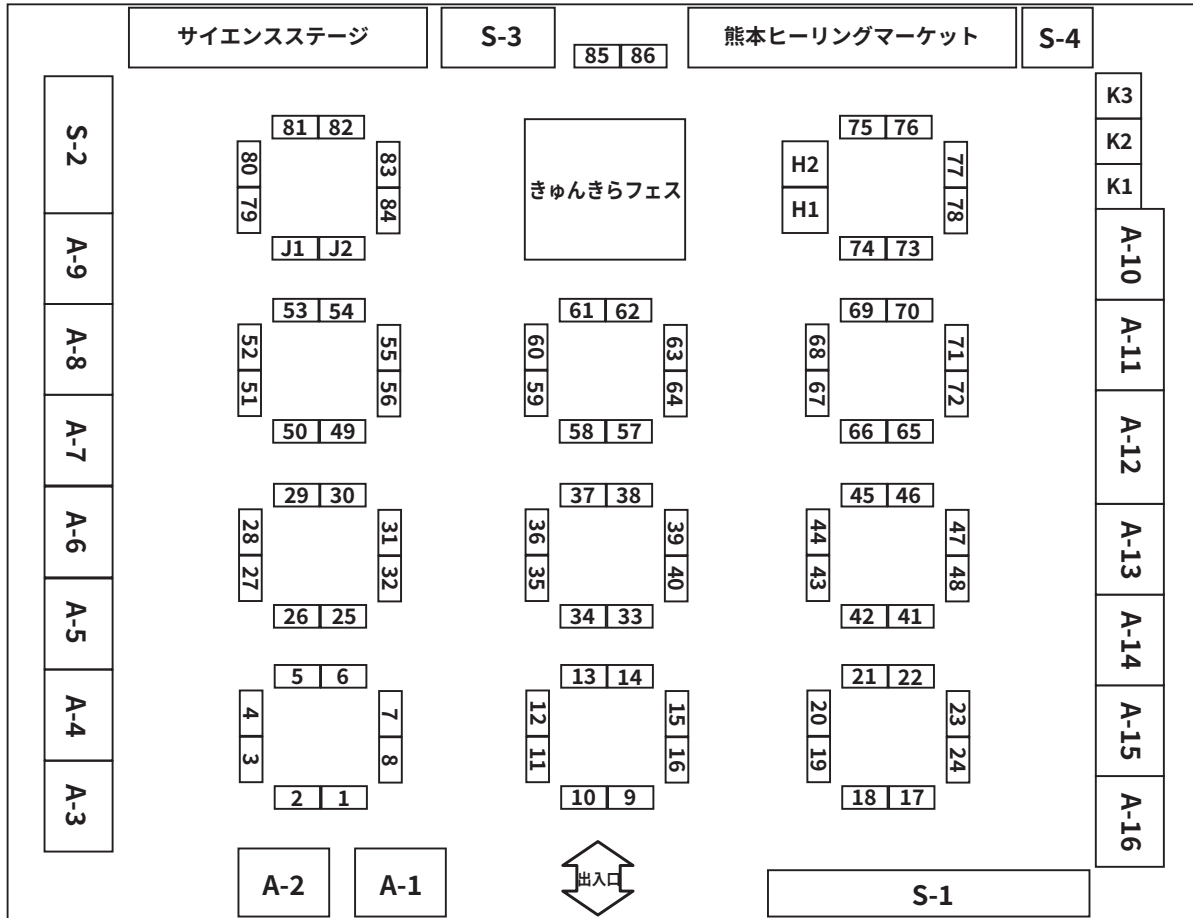

第6回 熊本ミネラルマルシェ 会場配置図

No.	出展社名	No.	出展社名	No.	出展社名	No.	出展社名
1	MORGANITE N THE SELECTS	30	(株)クラリティ	59	50/50TOKYO	A-1	(株)クリスタル・ワールド
2	北鎌倉 水蓮	31	R.made (あーるめいど) 🌿	60	Codex	A-2	石のミノル 🌿
3	オパールダイレクト (ジェムストーリー)	32		61	ZOG GEMS & MINERALS	A-3	M-Stone
4		33	62	ジェニューイン	A-4	MINERALIUM 🌿	
5	Sharah Gems	34	ダ'イミツクインターナショナルジャパンコーポレーション	63	光明堂	A-5	ラピス山口
6	Moi xx	35		64	シーサーズ・ラボ 🌿	A-6	ニミットジェムス
7	(株)エス・ピー・インターナショナル	36	V.Vgems	65	Ganpanda Stone	A-7	東洋ルース
8		37	MAMPUKU 🌿	66	癒しの小庭石屋のしんちゃん	A-8	(株)クリエイイトグループ
9	S・S・D	38	Atomic Soul	67	Macrame Wala	A-9	ミヤザキ
10	ジェメリ	39	la.vex カラーストーン 🌿	68	ミネラルアドベンチャー 🌿	A-10	Tesoro-K
11		40	リング	69	青猫ジェムズ	A-11	WJ.Gems
12	ジェムエイコー	41	UNIVERSE(ユニバース)	70	サクラビーズジャパン	A-12	Carry Lack 🌿
13	TOEI TRADING Co.,LTD	42	KASEKIYA 🌿	71	ROUGH STONE/sueco.inc	A-13	(株)エディオック 🌿
14		43	Stone Shop Ren	72	お仕立て&オーダージュエリー (セブンドリームス)	A-14	(株)FaceCreation 🌿
15	Harry Rayson	44	MAME	73	サンシャインジェムス	S-3	Rep Amber
16	シワリカトレーディング	45	(株)TAIPEI COMPANY	74	サンシャインジェムス/サンクチュアリ	S-4	飲食ブース
17	(株)HAA/feel	46	Gem・Romantics	75	Mineral Muru	K1	天然石ジュエリー マダムノリコ.
18	土橋商事	47	Lapinas	76	Mineral Muru/SELSHA	K2	アトリエ Fukiko
19	SEASONS	48	marve belle	77	昇龍水晶館 (SHORYUSUIHOKAN)	K3	MINA
20		49	EARTH BRIDGE	78	Crystal Garage GAIA	H1	ヒマーチャルレイキヒーリングスクール
21	デザイン工房AmE'S	50	アトリエほわっと	79		H2	
22	レインボーシヴァ	51	TOMATO CRYSTAL	80		J1	大阪・四条阪 ケンズクリスタル
23	天然石チャイハナ / (株)クラリティ	52		81		J2	松井銘石
24		53		82			
25		54		83			
26		55		84			
27		56		85			
28		57		86			
29		58					