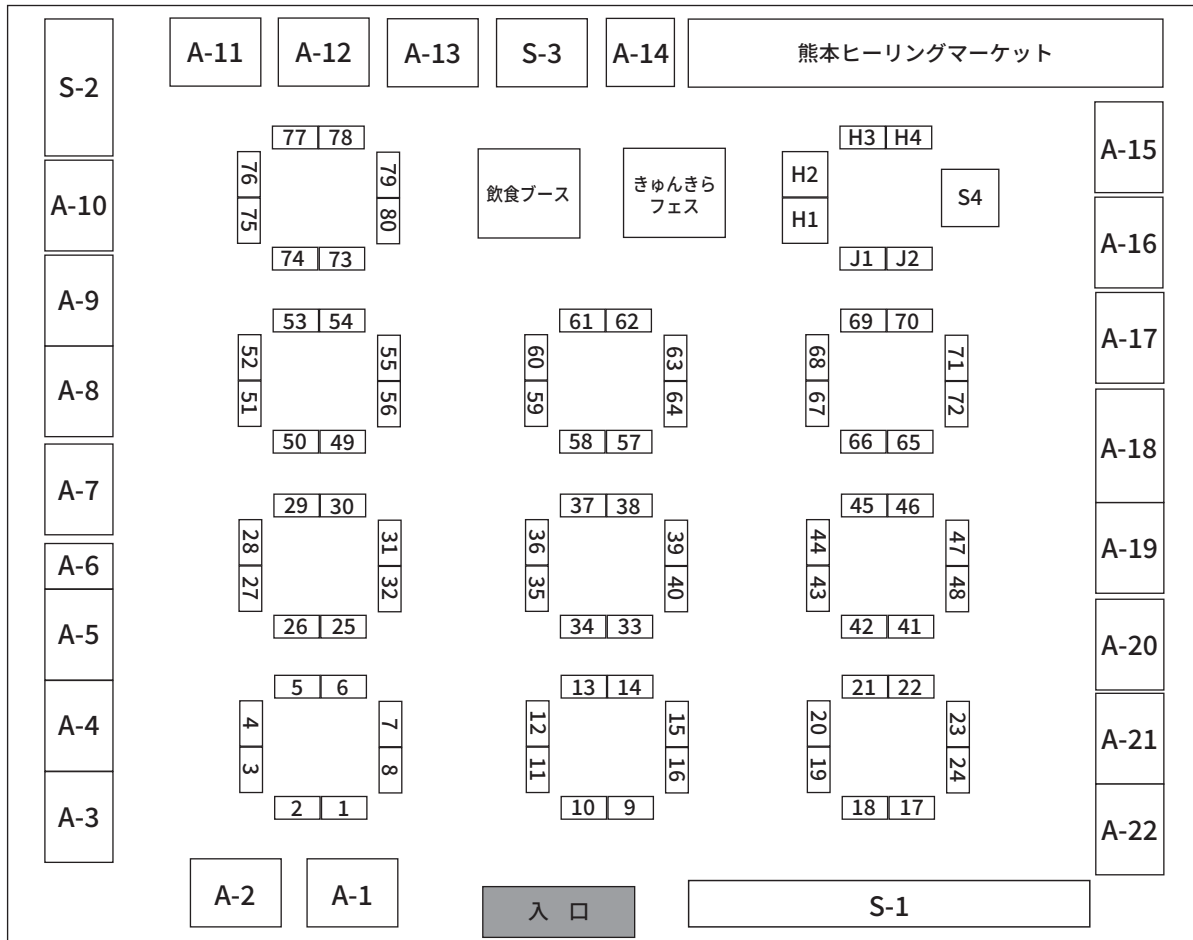

# 第7回 熊本ミネラルマルシェ 会場配置図

No.	出展社名	No.	出展社名	No.	出展社名	No.	出展社名
1	北鎌倉 水蓮	31	R.made (あーるめいど)	61	pibico	A-1	(株)クリスタル・ワールド
2		32	ADIL AKHTER	62	Crystal Earth	A-2	ラピス山口
3	HUNZA GEMS AND JEWELLERY	33	Gem Romantics	63	SELSHA	A-3	石のミノル
4		34		64	光明堂	A-4	
5	Sharah Gems	35	光明堂	65	KAI CRYSTAL	A-5	M-Stone
6		36	Atomic Soul	66		A-6	Minerarium
7	サンシャインジェムス	37	V.VGEMS	67	Ganpanda Stone	A-7	ニミットジェムス
8		38	MAMPUKU	68		A-8	
9	衛エス・ピー・インターナショナル	39	la.vex カラーストーン	69	癒しの小庭石屋のしんちゃん	A-9	東洋ルース
10		40		70	Macrame Wala	A-10	
11	S・S・D	41	ミスターストーン	71	Pino ふれっしゅじゅえむ	A-11	Mia Via Stone
12	MJ	42	K2Gems	72		A-12	オパールダイレクト (ジェムストーリー)
13	ジェメリ	43	GOD'S WILL JAPAN	73	Crystal Garage GAIA	A-13	(株)クラリティ
14		44	KOSIKA	74	S.G TRADING	A-14	Victor COSMO SOUND
15	WATANABEYA	45		75	2008sueco.inc	A-15	Ayodhya Crystal
16		46	KASEKIYA	76	S.G TRADING	A-16	レインボーシヴァ
17	TOEI TRADING Co.,LTD	47	Stone Shop Ren	77	FAMILIAR STONES	A-17	ミヤザキ
18		48		78	調整中	A-18	
19	Harry Reyson	49	MAME	79	調整中	A-19	Tesoro-K
20	クローバー	50	(株)TAIPEI COMPANY	80	調整中	A-20	WJ.Gems
21	(株)HAA / feel	51	chanda stone			A-21	Carry Lack
22		52	MINA	J-1	大阪・四条畷 ケンズクリスタル	A-22	
23	天然石卸商 土橋商事	53	marve belle	J-2	松井銘石		
24		54				S-1	(株)エディオック
25	K's stone	55	EARTH BRIDGE	H-1	ヒマーチャルレイキヒーリングスクール	S-2	(株)FaceCreation
26	SEASONS	56	アトリエほわっと	H-2		S-3	石化堂
27	昇龍水晶館 (SHORYUSUISHOKAN) / 天然石チャイハナ	57	TOMATO CRYSTAL	H-3	momoko.& ドイラ&立華孔雀	S-4	Rep Amber
28	昇龍水晶館 (SHORYUSUISHOKAN)	58	琥珀専門店東和パナマ	H-4			
29	アトリエ Fukiko	59					
30	天然石ジュエリーマダムノリコ.	60	石処たっちゃん				