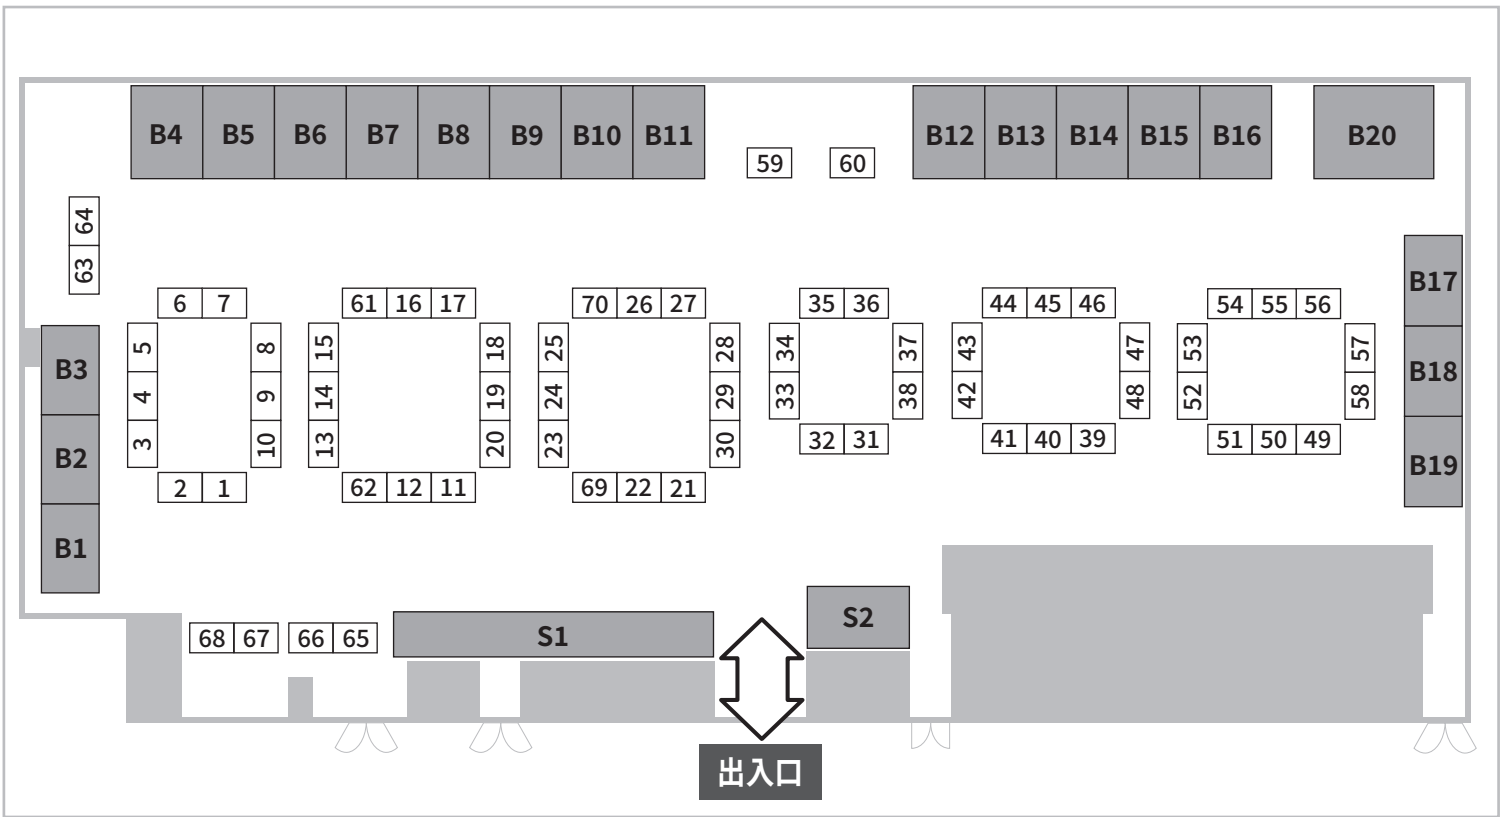

第4回 京都ミネラルマルシェ 会場配置図

No.	出展社名	No.	出展社名	No.	出展社名	No.	出展社名
1	クシャルインボックス	25	Stone Shop Dignity	49	Y's Stone Factory	B1	(株) WJ.Gems
2	marve belle	26	光明堂	50	京都ジュエリージェム	B2	Tesoro-K
3	石のミノル	27	調整中	51	石結屋	B3	クリスタル・ワールド
4	宝石卸売品"直販店"エヌ・エス・J	28	la.vex カラーストーン	52	R.made	B4	Minerarium
5	S・S・D	29	HUNZA GEMS AND JEWELLERY	53	SELSHA	B5	Carry Lack
6	ジェメリ	30	ロルマカッティ	54	BIANCO BIANCA	B6	ニミットジェムス(株)
7	ミネラルアドベンチャー	31	SEASONS	55	gotukimo stone	B7	サクラビーズジャパン(有)
8	MAMPUKU	32	GEM HOUSE 彩	56	Anjuri	B8	昇龍水晶館 (SHORYUSUISHOKAN)
9	タカノ	33	mat	57	AS_LABO	B9	POCKET BY KISHUN
10	Ten Jewelry & レムリアンハート	34	カピルのお店デルミリオーレ	58	Stone Shop Ren	B10	ジェムストーン甲府カンパニー(有)
11	サンシャインジェムス	35	粹オーダー専門店・リベラリス	59	S.GTRADING	B11	オパールダイレクト(ジェムストーリー)
12	Moi xx	36	紫苑	60	V.VGEMS	B12	STONE GARDEN
13	Vision Quest	37	50/50 TOKYO	61	Harry Rayson	B13	レインボーシヴァ
14	SHIVALIKA TRADING	38	WATANABEYA	62	Frederick's Gems&Jewelry	B14	ミネラルワークス
15	ジェニューイン	39	WATANABEYA / MJ	63	デザイン工房 AmE'S	B15	(株) R.T.DAIAMONDS
16	(株)ジェム・フォース	40	MJ	64	TOMATO Crystal	B16	東洋ルース
17	株式会社ジェム・フォース/大阪・四條畷ケンズクリスタル	41	wanderground	65	sanagem	B17	石化堂
18		42	あいので	66	(株) impact & office nun	B18	(株)エディオック
19		43	GOD'S WILL JAPAN	67		B19	(株) FaceCreation
20		44	GOD'S WILL JAPAN/トイドロップ	68			
21		45	Codex	69			
22		46	天龍鳳凰堂	70			
23		47	イノセ宝石				
24		48					