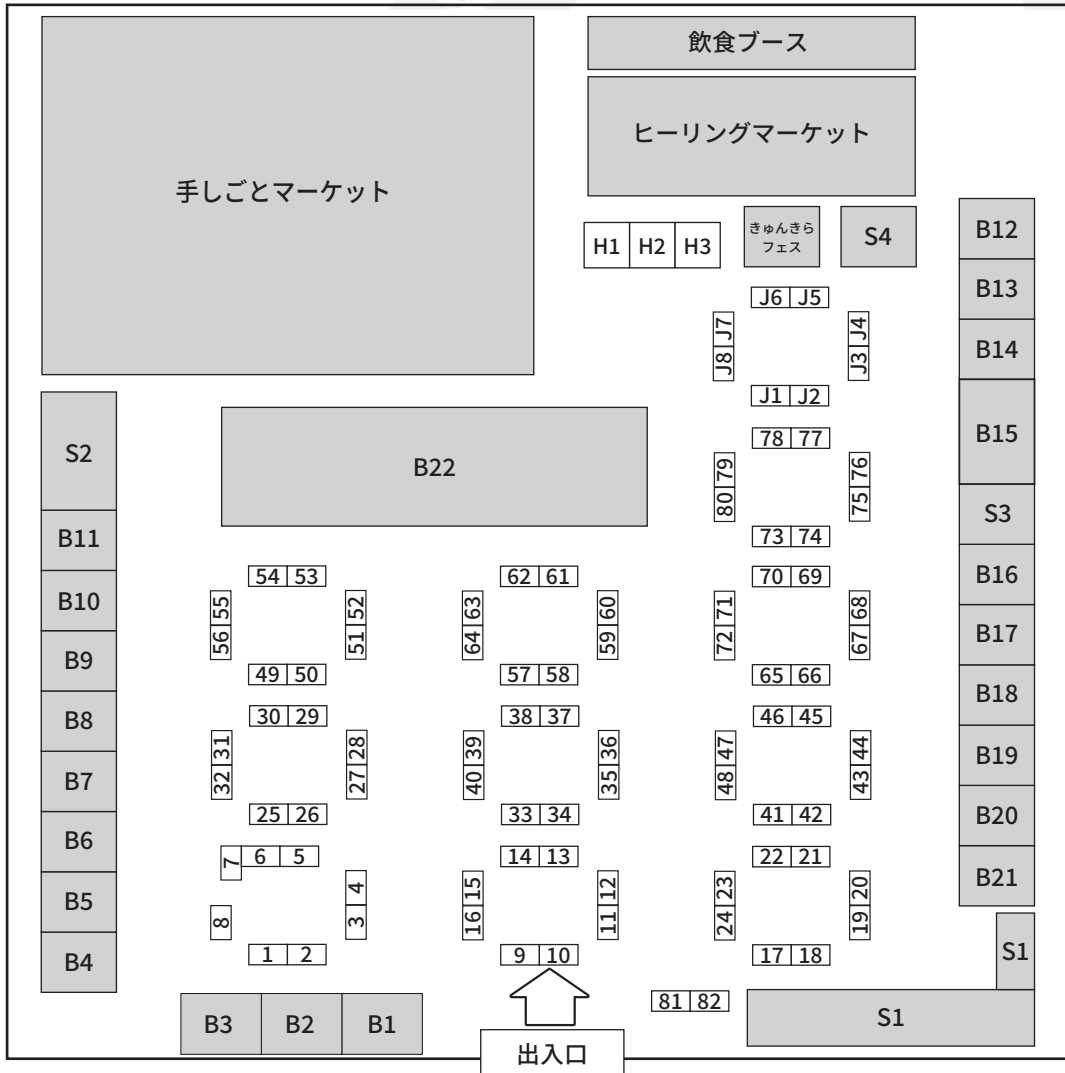

第10回 みちのくミネラルマルシェ会場配置図

No.	出展社名	No.	出展社名	No.	出展社名	No.	出展社名
1	V.VGEMS	32	ARMEE GEM	63	今林商店	B1	クリスタル・ワールド
2	MAMPUKU	33	アトリエ ジェム	64	S.G TRADING	B2	The Stone of WAKOU
3	Harry Reyson	34	デザイン工房AmE'S	65	Stone Shop Ren	B3	
4	369stone	35	la.vex カラーストーン	66	ミネラルアドベンチャー	B4	(株)WJ.Gems
5	HUNZA GEMS AND JEWALLERY	36	シリウスストーン / Mirzam	67	ファンシータイガー	B5	石のミノル
6	SEASONS	37	虹龍	68	marve belle	B6	M-Stone
7	Stone Shop Dignity	38	S・S・D	69	pop mineral	B7	M-Stone / MINERARIUM
8	UNIVERSE(ユニバース)	39	クシャルインペックス	70	葡萄屋	B8	(株)クラリティ
9	Sharah Gems (株)ROYAL LOTUS	40	シーサーズ・ラボ	71	ADIL	B9	(株)クリエイティブグループ
10	Ganpanda Stone	41	アトリエ ジェムカフェ	72	Pino ふれっしゅじゅむ	B10	カゴメ(株)
11	エス・ピー・インターナショナル	42	天然石卸商 土橋商事	73	NPO 法人鉱物友の会	B11	factory-M
12	リング	43	MJ	74	R.made(あーるめいど)	B12	ジェムストーン甲府カンパニー
13	ミスターストーン	44	Secret Base/ 河原宝飾	75	TOEI TRADING Co.,LTD	B13	Curious (キュリアス)
14	洋灯舎 オパール館	45	Salon JJ	76	探金屋	B14	オパールダイレクト (ジェムストーリー)
15	(株)HAA / feel	46	光明堂	77	大阪・四条畷ケンズクリスタル	B15	紫苑
16	Asunaro stone	47	K'znastone	78	泉・IZUMI	B16	アニダイアモンド
17	(株)サンシャインジェムス	48	ニミットジェムス(株)	79	J4 どんぐり水晶	B17	Carry Lack
18	隕石・化石のサイトウ	49	WATANABEYA	80	J5 長島	B18	東洋ルース
19	SELSHA	50	天然翡翠専門店ジョイテック	81	J6 松井銘石		
20	(株)サクラビーズジャパン	51	K's stone	82	J7 国産弥勒	S1	(株)エディオック
21	MINA	52	Gem Romantics	83	J8 国産弥勒 / Kieiner Mond	S2	(株)FaceCreation
						S3	石化堂
						S4	星の村天文台