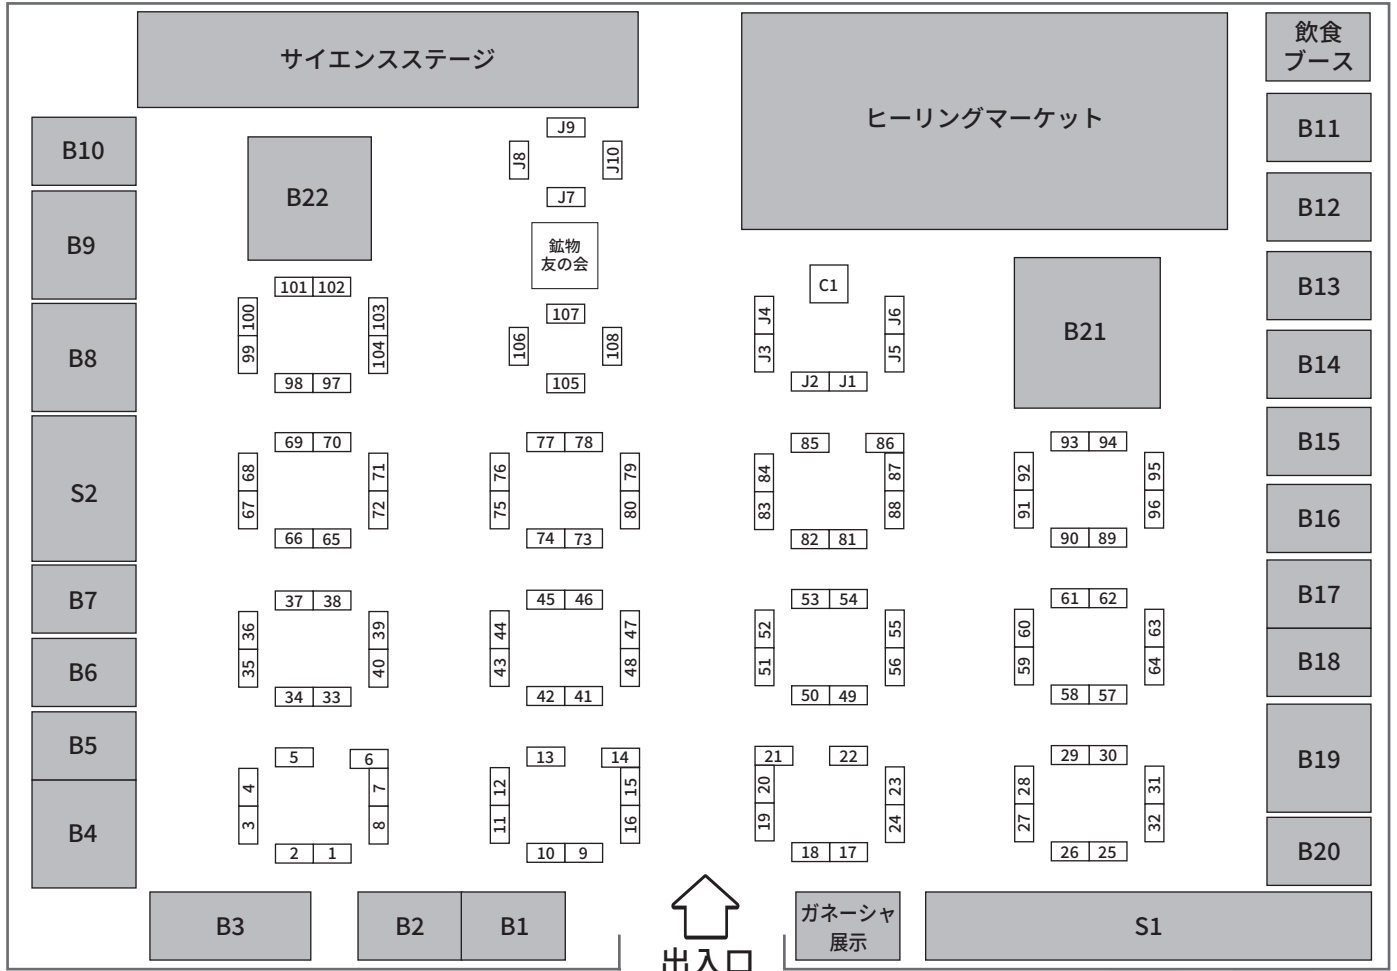

第3回 みなとみらいミネラルマルシェ 会場配置図

No.	出展社名	No.	出展社名	No.	出展社名	No.	出展社名	No.	出展社名	
1	天然石卸商 土橋商事	29	(株) impact & office nun	57	ディーマーク	85	なすや	J1	国産弥勒	
2		30		58		86		J2	大阪・四條畷 ケンズクリスタル	
3	V.VGEMS	31	光明堂	59	UNIVERSE(ユニバース)	87	ADIL AKHTER	J3	宮ちゃん	
4		32	369stone	60		88		J4	諸井	
5	Frederick's Gems&Jewelry	33	EARTH BRIDGE	61	シュリーシャムジュエス	89	Vision Quest	J5	神津オープンディアラボ	
6		34	Secret Base/Dasy Ring/河原宝飾	62		90		J6	どんぐり水晶	
7	シーサーズ・ラボ	35	ミネラルアドベンチャー	63	カエル shop	91	かざり屋あきつ	J7	探金屋	
8		36		64		92	SELSHA	J8	Kleiner Mond /Ganesha	
9	TOEI TRADING Co.,LTD	37	50/50 TOKYO	65	(株)ライム	93	Diver	J9	wanoya	
10		38		66	MJ	94	Ruri Social innovation	J10	ロッッシュミネラル	
11	(株) HAA / feel	39	Gem・Romantics	67	WATANABEYA	95	Ganpanda Stone	C1	A SOURCE OF LIGHT 月の雫	
12		40		68		96				
13	ジェニユイン	41	Harry Reyson	69	サクラビーズジャパン	97	GemS R+		B1	(株)石のミノル
14	HUNZA GEMS AND JEWELLERY	42	旅する真珠屋さん	70		98	Anjuri		B2	
15		43	レアストーン専門店 優美堂(株)	71	pop mineral	99	VIE SEA		B3	Mea Via Stone(メアヴィアストーン)
16		44	イノセ宝石	72		100	STONE FACTORY /		B4	Tesoro-K
17	S・S・D	45	THISENI GEMS JAPAN	73	(株)ジェム・フォース	101	天龍鳳凰堂 & 猫猫宮		B5	
18	S.G TRADING	46		74		102	ロマンシングストーン		B6	紫苑
19		47	葡萄屋	75	ジュエリーラブリエ (Jewelry Lovelier)	103	CIEL STONE		B7	(株) ミヤザキ
20	アニダイヤモンド	48		76	NK GEM	104	調整中		B8	たからいし ルース
21		49	アール・エス・ジャパン	77	風露・想 ~Fuuro・sou~	105	調整中		B9	STONE GARDEN
22	SAICHI JEWELRY	50		78	オクストーン	106	調整中		B10	Lipatti
23	石処たっちゃん	51	K's stone	79	CLAIREROSE 守護石とレムリアン水晶	107	調整中		B11	DREAMBEER
24		52	DEAREST COLOR	80	CLAIREROSE 守護石とレムリアン水晶 / 保坂屋	108	調整中		B12	C' BON
25	MAMPUKU	53	Art Crystal Tokyo	81	北鎌倉水蓮 / TAKE FIELD				B13	カゴメ (株)
26	SHIMURA	54		82	北鎌倉水蓮				B14	Ayodhya Crystal
27	御徒町ストーンキャッスル	55	大森正明商店 / Amigo International Inc	83	la.vex カラーストーン				B15	Curious(キュリアス)
28		56	大森正明商店	84					B16	クリスタル・ワールド