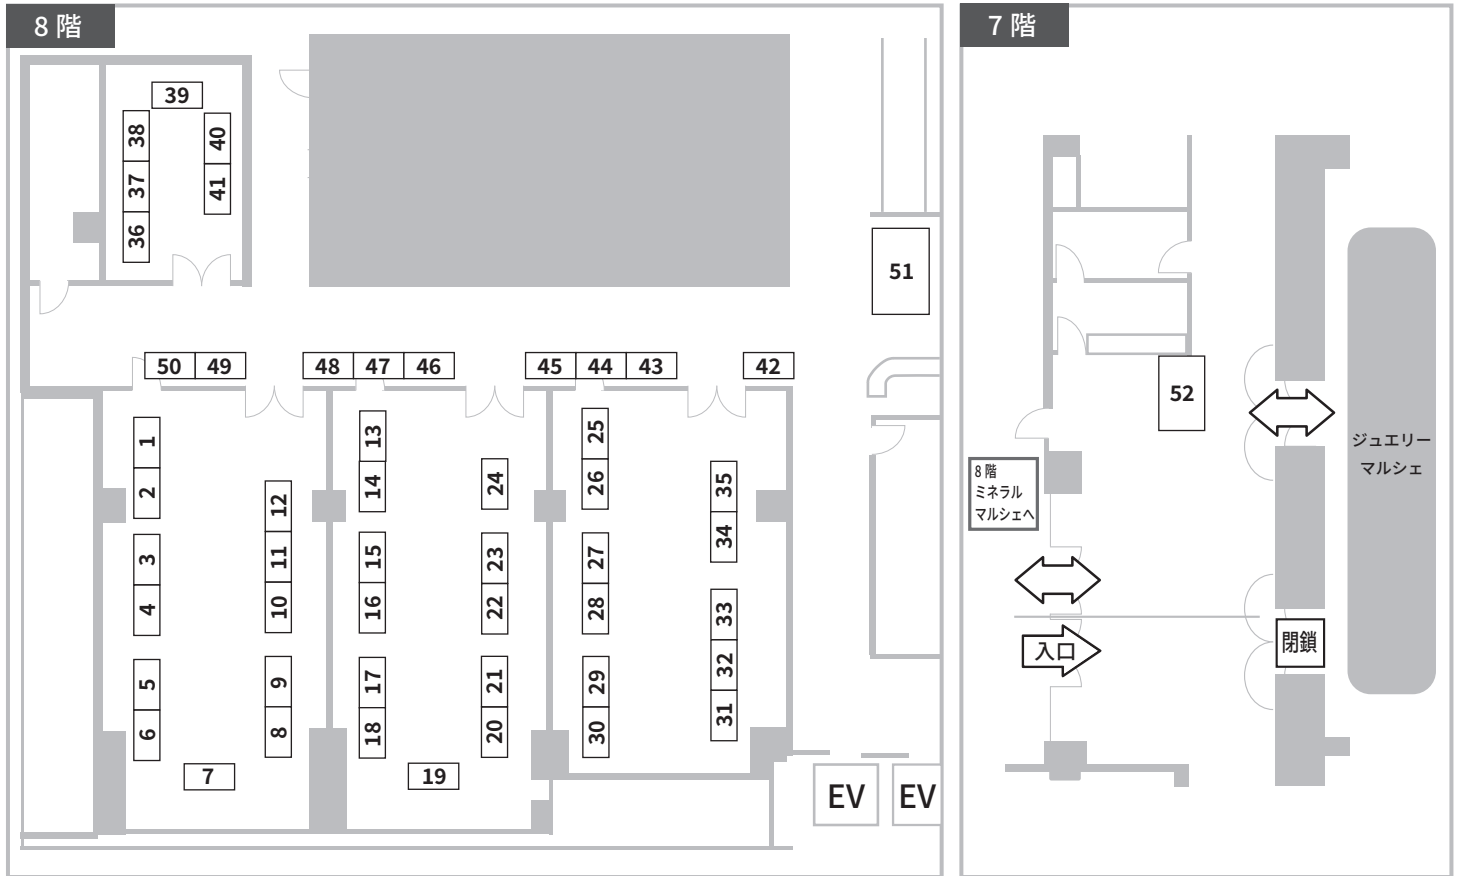

第5回 なんばミネラルマルシェ 会場配置図

No.	出展社名	No.	出展社名	No.	出展社名
1	サクラビーズジャパン	19	Macrame Wala	37	東洋ルース
2	光明堂	20	(株)アニダイヤモンド / 天然石チャイハナ	38	
3	シーサーズ・ラボ	21	(株)アニダイヤモンド	39	
4	R.made (あーるめいど)	22	デザイン工房AmE'S	40	
5	大阪・四条畷ケズクリスタル / SELSHA	23	Atomic Soul	41	Vision Quest
6	atelier Ruchi	24	北鎌倉水蓮	42	
7	九頭竜化石研究会	25	Cazalu レムリアンクリスタル	43	天然石卸商 土橋商事
8	Dream Coffret	26	TOMATO CRYSTAL	44	葡萄屋
9	(株)サンシャインジェムス	27	ミネラルアドベンチャー	45	
10	(株)サンシャインジェムス / Mea Via Stone	28	UNIVERSE(ユニバース)	46	Supernova Crystal
11	Stone Shop Ren	29	50/50TOKYO	47	pop mineral
12	(株) impact & office nun	30	Grandir	48	昇龍水晶館 (SHORYUSUIHOKAN)
13	ジェニユイン	31	(株)クラリティ	49	marve belle
14	la.vex カラーストーン	32	(株)クラリティ	50	Y's Stone Factory
15	SEASONS	33	Stone Shop Dignity	51	石化堂
16	Carry Lack	34	Harry Reyson/chanda stone	52	Ayodhya Crystal
17		35	Harry Reyson		
18		36	東洋ルース		