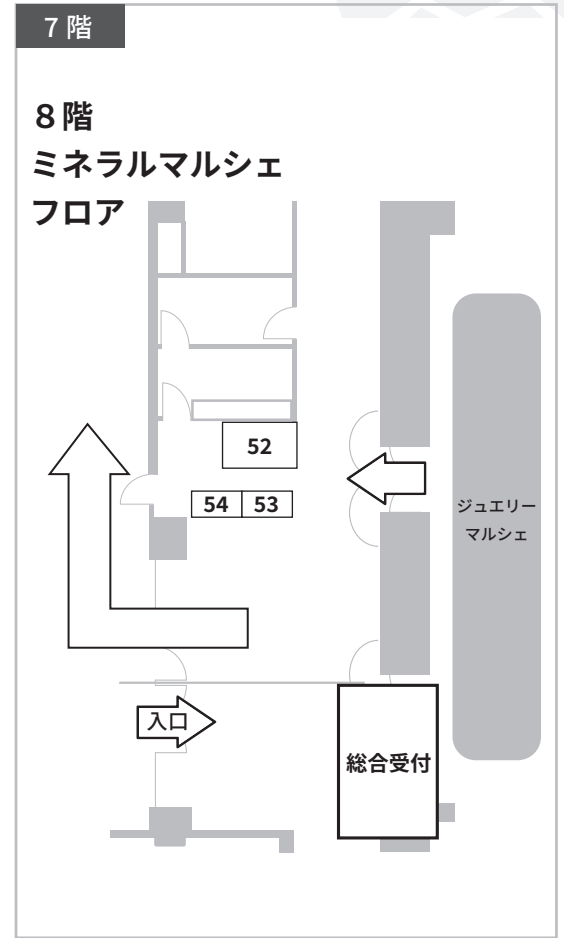

第6回 なんばミネラルマルシェ 会場配置図

ジュエリーマルシェフロア7階から、ミネラルマルシェフロア8階へはエスカレーターをご利用ください。
 ※エレベーターご利用希望の方は気軽にスタッフまでお声がけください。

No.	出展社名	No.	出展社名	No.	出展社名	No.	出展社名
1	サクラビーズジャパン	16	SEASONS	31	Crystal Bouquet	46	marve belle
2	光明堂	17	K'znastone	32	fin de erève ~ファンドウレーヴ~	47	pop mineral
3	(株)エディオック	18	Macrame Wala	33	Stone Shop Dignity	48	昇龍水晶館 (SHORYUSUISHOKAN)
4	大阪・四条畷ケンズクリスタル / 保坂屋	19	(株)アニダイヤモンド	34	THISANI GEMS JAPAN	49	貝のお店 HAPPY MARIN
5	Linolla	20	Dream Coffret	35	Harry Reyson / 旅する真珠屋さん	50	Y's Stone Factory
6	シエルの宝石 / KaRaN	21	粹オーダー専門店・リベラリス	36	東洋ルース	51	石化堂
7	石編み込みデザインプレスレット May Happy/ran bym3	22	北鎌倉水蓮	37		52	Ayodhya Crystal
8	(株)サンシャインジュエムス	23	Lemusense レムリアンクリスタル	38		53	(株)クラリティ
9	Singing Boul Gallery	24	大阪石友会	39		54	7F R.made (あーるめいど)
10	ジェニュイン	25	ミネラルアドベンチャー	40		7F	石処たっちゃん
11	la.vex カラーストーン	26	UNIVERSE (ユニバース)	41	7F	アコヤすくいの VIE SEA	
12		27	天然石卸商 土橋商事	42	43	7F	たからいしルース
13		28		43	44	7F	ハーブガーデンハニー
14		29		44	45	7F	
15		30		45		7F	