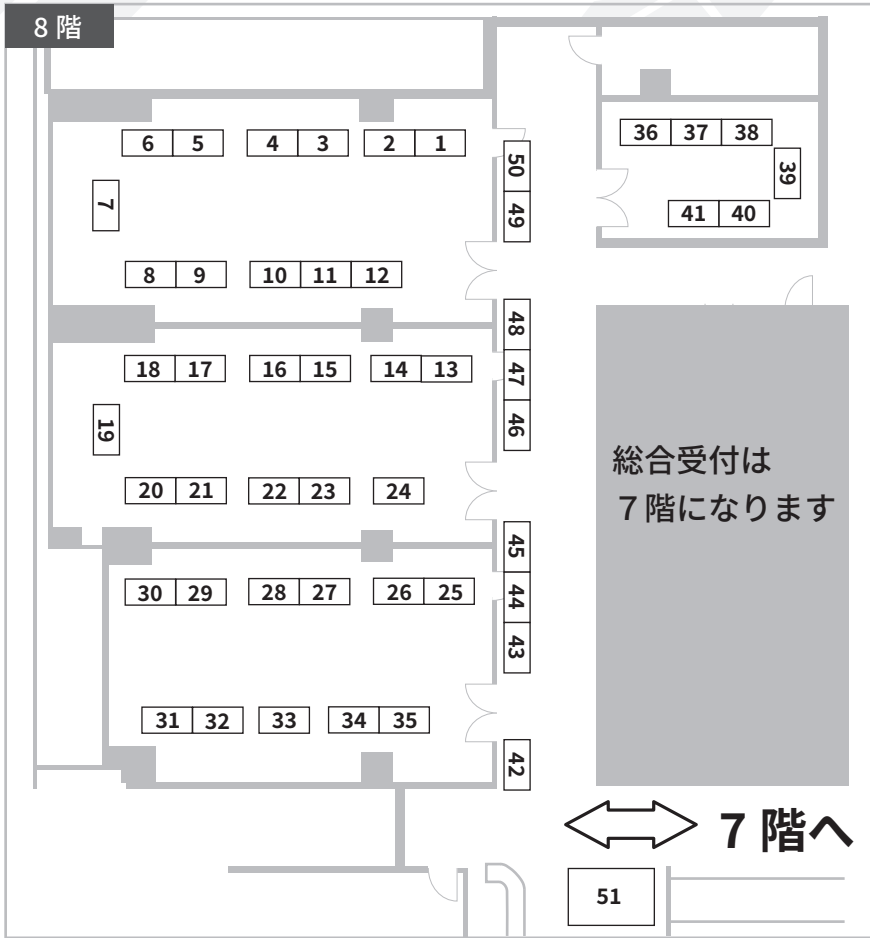

第6回 なんばミネラルマルシェ 会場配置図

ジュエリーマルシェフロア7階から、ミネラルマルシェフロア8階へはエスカレーターをご利用ください。
 ※エレベーターご利用希望の方は気軽にスタッフまでお声がけください。

No.	出展社名	No.	出展社名	No.	出展社名	No.	出展社名
1	サクラビーズジャパン	16	SEASONS	31	Crystal Bouquet	46	marve belle
2	光明堂	17	K'znastone	32	fin de erève ~ファンドウレーヴ~	47	pop mineral
3	(株)エディオック	18	Macrame Wala	33	Stone Shop Dignity	48	昇龍水晶館 (SHORYUSUISHOKAN)
4	大阪・四条畷ケンズクリスタル / 保坂屋	19	(株)アニダイヤモンド	34	THISANI GEMS JAPAN	49	貝のお店 HAPPY MARIN
5	Linolla	20	Dream Coffret	35	Harry Reyson / 旅する真珠屋さん	50	Y's Stone Factory
6	シエルの宝石 / KaRaN	21	粹オーダー専門店・リベラリス	36	東洋ルース	51	石化堂
7	石編み込みデザインプレスレット May Happy/ran bym3	22	北鎌倉水蓮	37		52	Ayodhya Crystal
8	(株)サンシャインジュエムス	23	Lemusense レムリアンクリスタル	38		53	(株)クラリティ
9	Singing Boul Gallery	24	大阪石友会	39		54	7F R.made (あーるめいど)
10	ジェニュイン	25	ミネラルアドベンチャー	40		7F	石処たっちゃん
11	la.vex カラーストーン	26	UNIVERSE (ユニバース)	41	7F	アコヤすくいの VIE SEA	
12		27	天然石卸商 土橋商事	42	43	7F	たからいしルース
13		28		43	44	7F	ハーブガーデンハニー
14		29		44	45	7F	
15		30		45		7F	