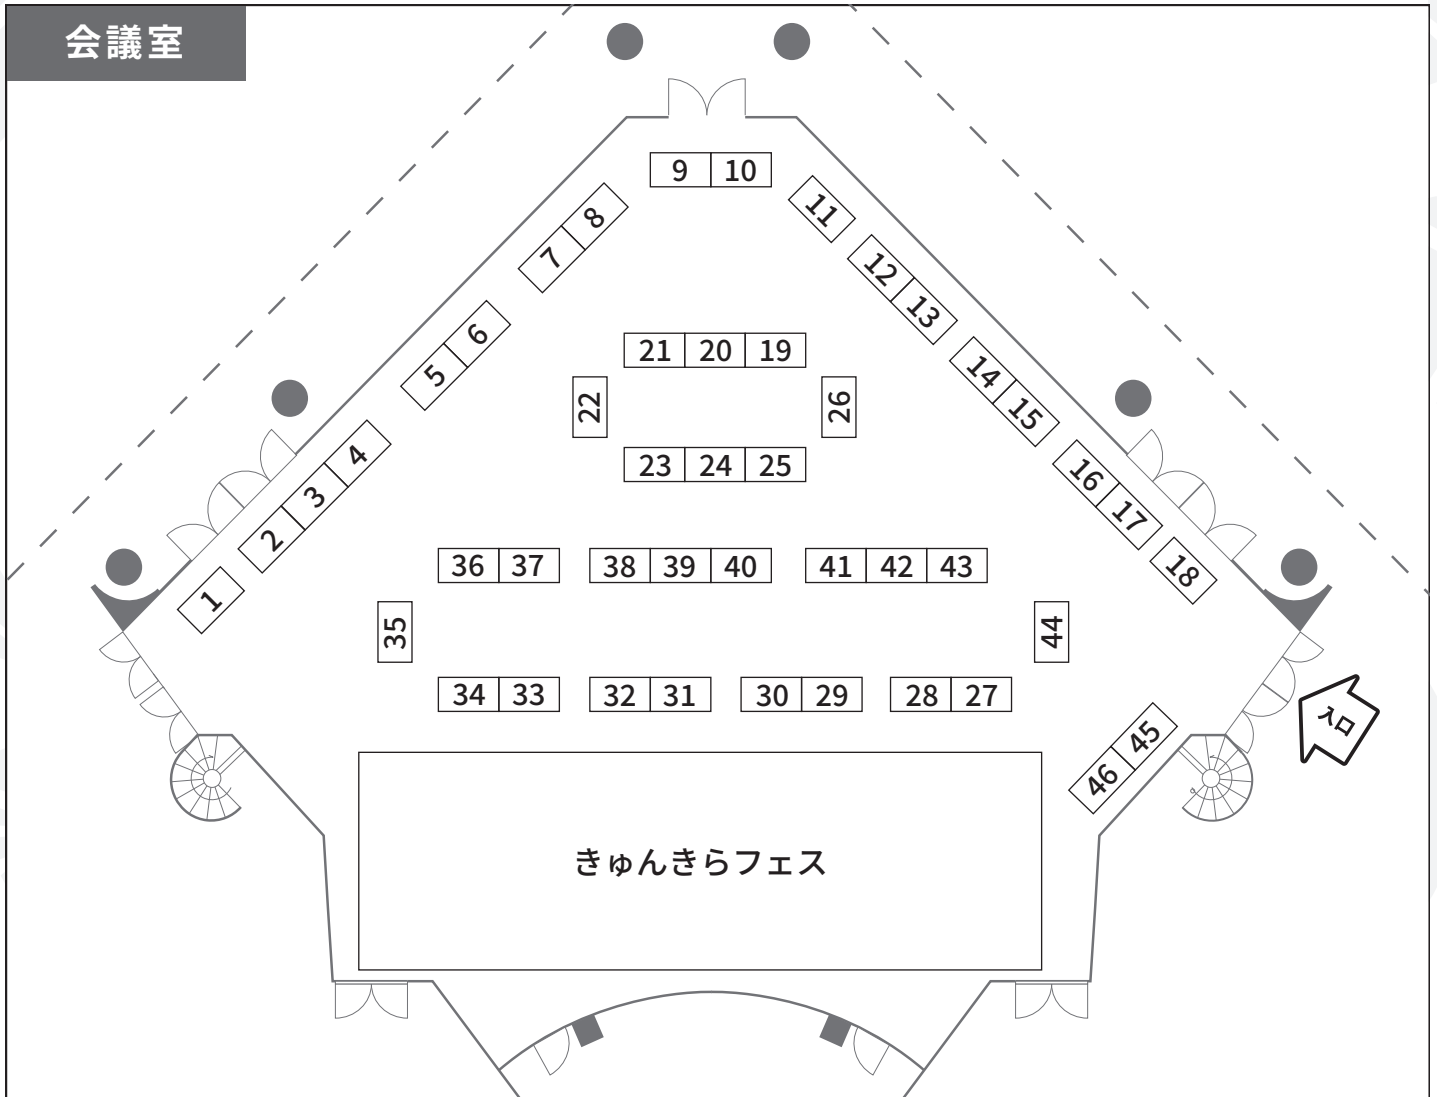

# 第9回 沖縄ミネラルマルシェ 会場配置図

会議室

No.	出展社名	No.	出展社名
1	沖縄石の会	24	GEMART INTERNATIONAL
2	KASEKIYA	25	SEASONS
3	KASEKIYA  / SELSHA	26	ミスターストーン 
4	Atomic Soul	27	la.ves カラーストーン コレクション 
5	50/50 TOKYO	28	ミネラルアドベンチャー 
6	Grandir	29	Sharah Gems
7	Salon J J / Amrita Crystal	30	
8	(株) TAIPEI COMPANY	31	Gem・Romantics
9	Harry Reyson	32	
10		33	Select Shop Jocale
11	V.V.GEMS	34	株式会社石のミノル 
12	Carry Lack	35	ヌフ・ヌフ
13		36	MORGANITE N THE SELECTS
14	光明堂	37	Vision Quest
15	K's stone	38	
16	(株) エス・ピー・インターナショナル	39	Tesoro-K
17		40	
18	NPO 法人鉱物友の会	41	WATANABEYA
19	office nun	42	WATANABEYA / MJ
20	調整中	43	MJ
21	marve belle	44	昇龍水晶館 (SHORYUSUIHOKAN)
22	S・S・D	45	
23	天然石卸商 土橋商事	46	ジェムエイコー