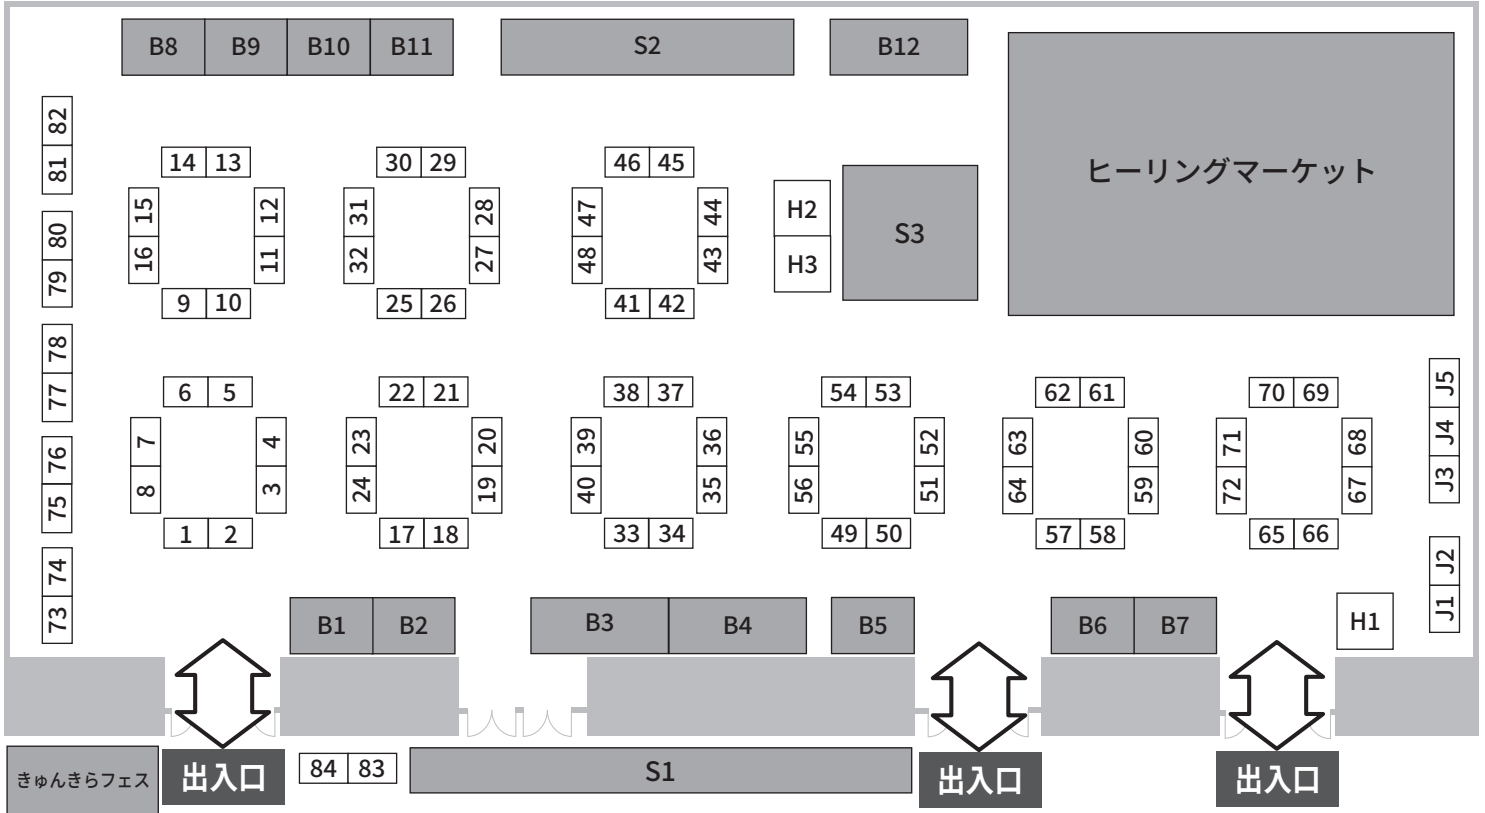

# 第7回 大阪ミネラルマルシェ 会場配置図

No.	出展社名	No.	出展社名	No.	出展社名	No.	出展社名	No.	出展社名	
1	Moi xx	22	かざり屋あきつ	43	pibico (ピピコ)	64	KOSIKA (体験ブース)	J3	探金屋	
2		23	Minerarium	44	アトリエほわっと	65	STONE FACTORY	J4	Miner Marche / 2017年7月5日(水) 9時30分~13時30分 / ショールーム開設	
3	DEAREST COLOR	24		45	Supernova Crystal	66	Star's on Earth	J5	スピリチュアル SHOKKA / タッチフォーナース by dlo / ショールーム開設	
4	K's stone	25	R.made (あーるめいど)	46	Croce-del-Mare	67	Carry Lack	H1	貝のお店 HAPPY MARIN	
5	SEASONS	26	marve belle	47	Macrame Wala	68	Carry Lack / 保坂屋	H2	社のミュージズ	
6	Stone Shop Dignity	27	sanagem	48	ASHIOURY	69	ADIL AKHTER	H3		
7	Gem・Romantics	28		49	Amber./ サンクチュアリ	70	ran.byrm 3 / 天然石編み込みデザインプレセット May Happy	B1		(株)石のミノル
8		29	Lemusense レムリアンクリスタル	50	/ ギャクトテレス	71	kaRaN / Torusaya jewelry	B2	(株)HIRAMATSU JEWELRY	
9	昇龍水晶館 (SHORYUSUISHOKAN)	30	クローバー	51	S.G TRADING	72	VIE SEA	B3	Tesoro-K	
10	Harry Reyson / 旅する真珠屋さん	31	葡萄屋	52	彩ジュエリー~ Irodori Jewelry	73		B4	たからいしルース	
11	Vision Quest	32	石処たっちゃん	53	WATANABEYA	74	la.vex カラーストーン	B5	ミネラルワークス	
12	(株) impact & office nun	33	Ganpanda Stone	54			75	宝石卸売品"直販店"エヌエス・J	B6	STONE GARDEN
13	サンシャインジェムス	34		Atomic Soul		55	MJ	76		B7
14		35	MAMPUKU	56	ミネラルアドベンチャー	77	THISANI GEMS JAPAN	B8	東洋ルース	
15	GRAVIE	36	テンジュエリー&レムリアンハート	57	シーサーズ・ラボ	78	(有)サクラビーズジャパン	B9		
16		37	ジュエリーラブリエ (Jewelry Lovelier)	58	50/50 TOKYO	79		B10		
17	粹オーダー専門店・リベラリス	38	wanderground	59	Y's Stone Factory	80		B11		
18	あいので	39	EARTH BRIDGE	60	エムワイジェム	81	ADIL AKHTER	B12	M-stone	
19	V.VGEMS	40	Diver	61	天龍鳳凰堂&猫猫宮	82				
20	北鎌倉水蓮	41	MINA	62	KOSIKA	83	HUNZA GEMS AND JEWALLERY	S1	(株)エディオック	
21		42		63		84		S2	(株)FaceCreation	
						J1	大阪・四条畷ケンスクリスタル	S3	石化堂	
						J2	ポロロッカ国産鉱物			