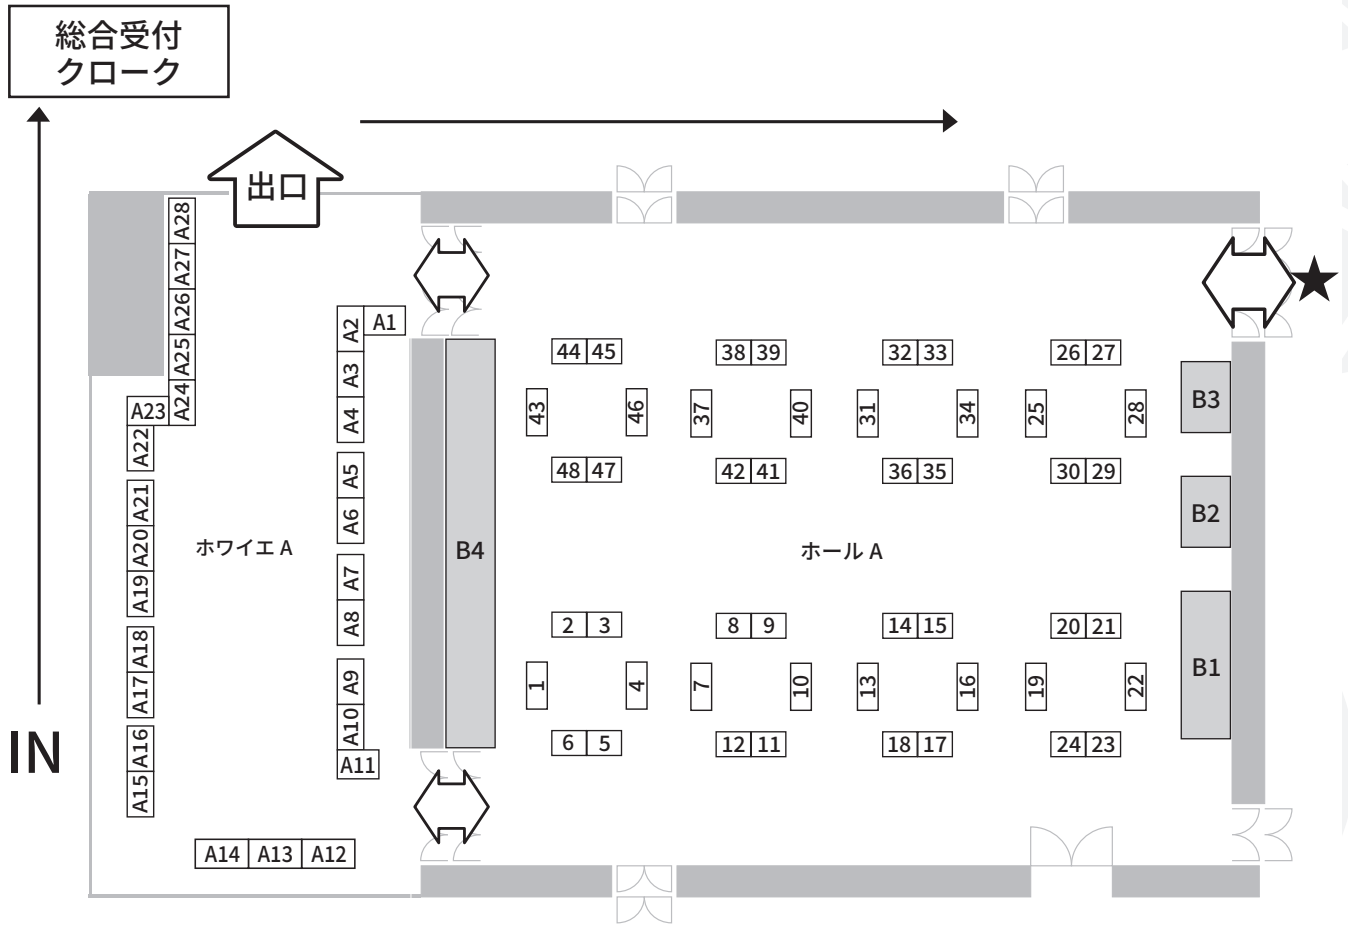

# 第6回 渋谷ミネラルマルシェ 会場配置図