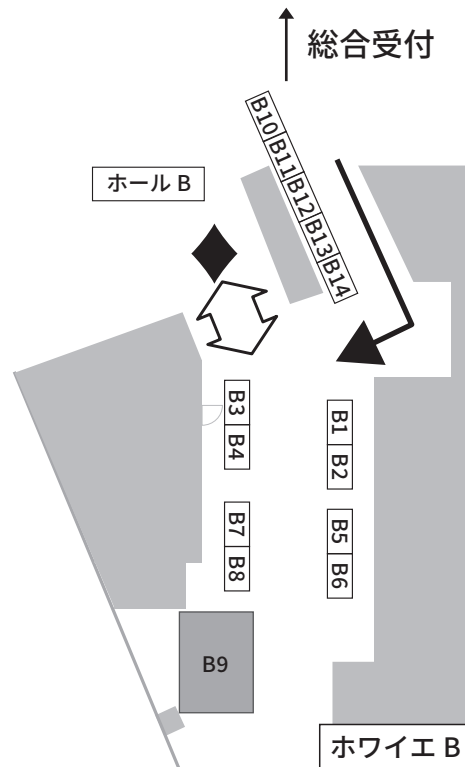

ホワイエ B	
No.	出展社名
B1	アニダイヤモンド
B2	
B3	シーサーズ・ラボ
B4	
B5	光明堂
B6	ル・ド・シオン
B7	クシャルインベックス
B8	
B9	オークション会場 / NPO 法人鉱物友の会
B10	Macrame Wala
B11	
B12	K's stone
B13	
B14	Frederick's Gems&Jewelry