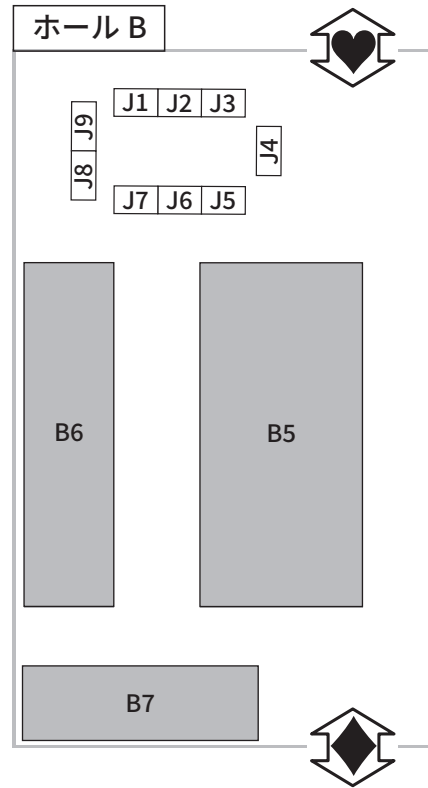

第6回 渋谷ミネラルマルシェ 会場配置図

ホール A ← B 通路	
No.	出展社名
S1	
S2	
S3	宝石卸売品"直販店"エヌ・エス・J
S4	
S5	ミネラル姫
S6	Anjuri
S7	
S8	石のミノル
S9	

ホール B			
No.	出展社名	No.	出展社名
B5	東洋ルース	J1	大阪・四條畷ケンズクリスタル
B6	(株)FaceCreation	J2	国産弥勒
B7	石化堂	J3	
		J4	SEASONS
		J5	クリスタル・ワールド
		J6	クリスタル・ワールド / Kleiner Mond
		J7	探金屋
		J8	神津オブシディアンラボ