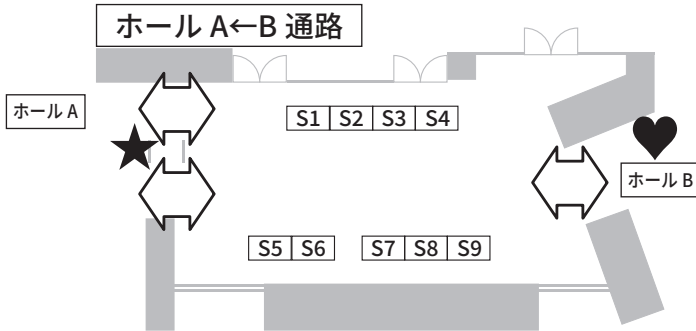

第6回 渋谷ミネラルマルシェ 会場配置図

ホール A ← B 通路	
No.	出展社名
S1	
S2	
S3	宝石卸売品"直販店"エヌ・エス・J
S4	
S5	ミネラル姫
S6	Anjuri
S7	
S8	石のミノル
S9	

ホール B			
No.	出展社名	No.	出展社名
B5	東洋ルース	J1	大阪・四條畷ケンズクリスタル
B6	(株)FaceCreation	J2	国産弥勒
B7	石化堂	J3	
		J4	SEASONS
		J5	クリスタル・ワールド
		J6	クリスタル・ワールド / Kleiner Mond
		J7	探金屋
		J8	神津オブシディアンラボ