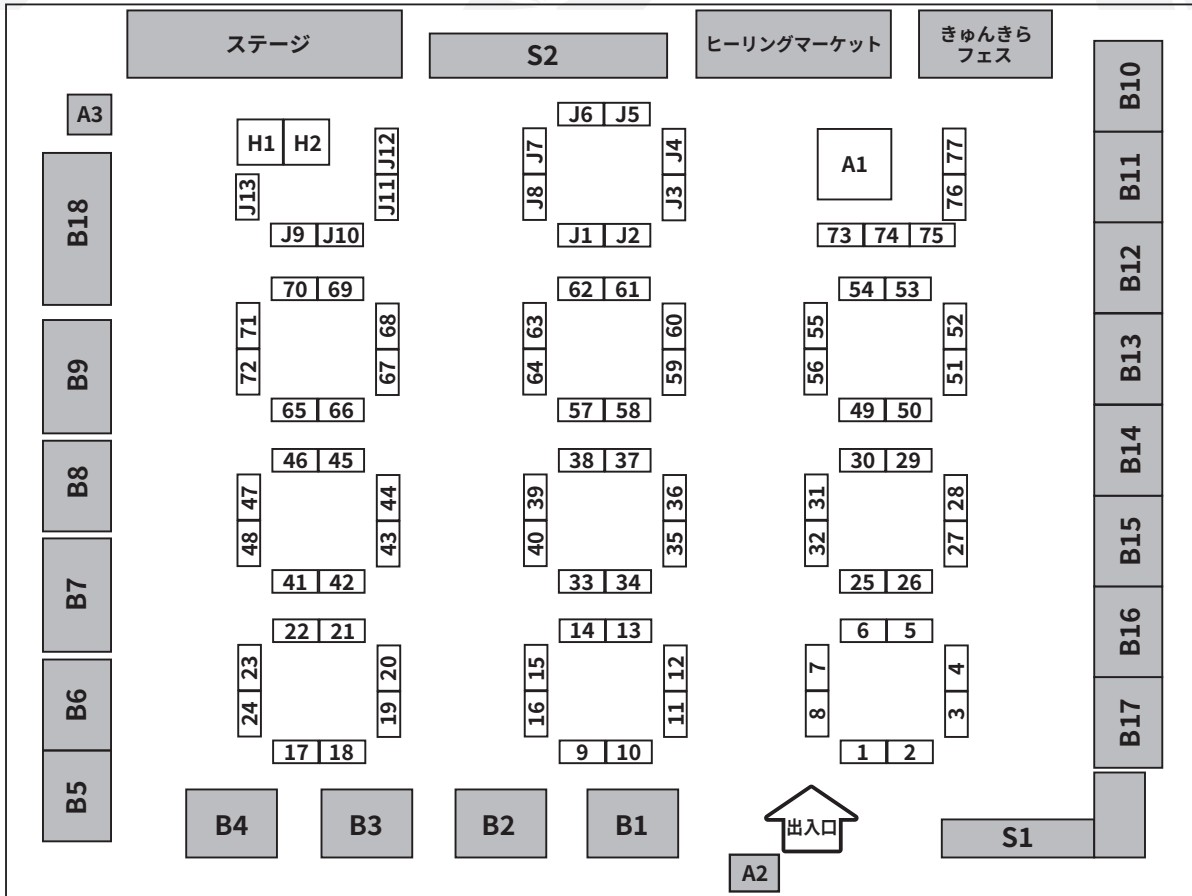

第3回 高崎ミネラルマルシェ 会場配置図

No.	出展社名	No.	出展社名	No.	出展社名	No.	出展社名
1	(株) HAA/feel	32	オパールダイレクト (ジュエリストリー)	63	mat	B13	
2		33	グランヴェール	64	マクラメ工房 love&Peach	B14	東洋ルース
3	Sharah Gems	34		65	ジェニュイン	B15	
4		35	Frederick's Gems&Jewelry	66	(株) TAIPEI COMPANY	B16	Carry Lack
5	la.vex カラーストーン	36	依田研磨(有)/KY FACTORY	67	TOMATO CRYSTAL	B17	
6	(株) impact&office nun	37	石結屋	68		B18	天然石工房 cue
7	SEASONS	38	SHIMURA	69	石処たっちゃん	J1	国産弥勒
8		39	S.G TRADING	70		J2	長島
9	デザイン工房AmE'S	40	UNIVERSE(ユニバース)	71	ル・ド・シオン	J3	神津オブシディアンラボ
10		41		72	葡萄屋	J4	松井銘石
11	FANCY TIGER	42	Ganpanda Stone	73	MJ	J5	大阪・四條畷 ケンズクリスタル
12		43		74	WATANABEYA / MJ	J6	探金屋
13	隕石・化石のサイトウ	44	Harry Rayson	75	WATANABEYA	J7	Kleiner Mond / あお
14		45	光明堂	76	(株) ジュエム・フォース	J8	
15	Stone Shop Ren	46	chanda stone	77	shop-benebene	J9	
16		47	リング			J10	雄真
17	ミネラルアドベンチャー	48	ミスターストーン	A1	ときめきの富士/ロッキー田中	J11	宮ちゃん
18		49	S・S・D	A2	買取のイロハ	J12	どんぐり水晶
19	ヌフ・ヌフ	50	50/50TOKYO	A3	物販ブース	J13	輝石工房 精霊石の箱庭
20	月のかけら	51	GEM HOUSE 彩	B1	エス・ピー・インターナショナル	H1	調整中
21	サクラビーズジャパン	52	GEM HOUSE 彩/	B2	クリスタル・ワールド	S1	(株) エディオック
22		53	KASEKIYA	B3	石のミノル	S2	(株) FaceCreation
23	Atomic Soul	54	かざり屋あきつ	B4	アニダイアモンド		
24	MAMPUKU	55	Macrame Wala	B5			
25	土橋商事	56	アトリエ ジュエム	B6	POCKET BY KISHUN		
26	Grandir	57		B7	ジュエストーン甲府カンパニー		
27	サンシャインジュエムス	58	R.made(あーるめいど)	B8	紫苑		
28		59	諸井	B9	石化堂		
29	御徒町ストーンキャッスル	60	Ten Jewelry	B10			
30		61	ZOG GEMS & MINERALS	B11	factory-M		
31	オパールダイレクト (ジュエリストリー)	62	シリウスストーン	B12			