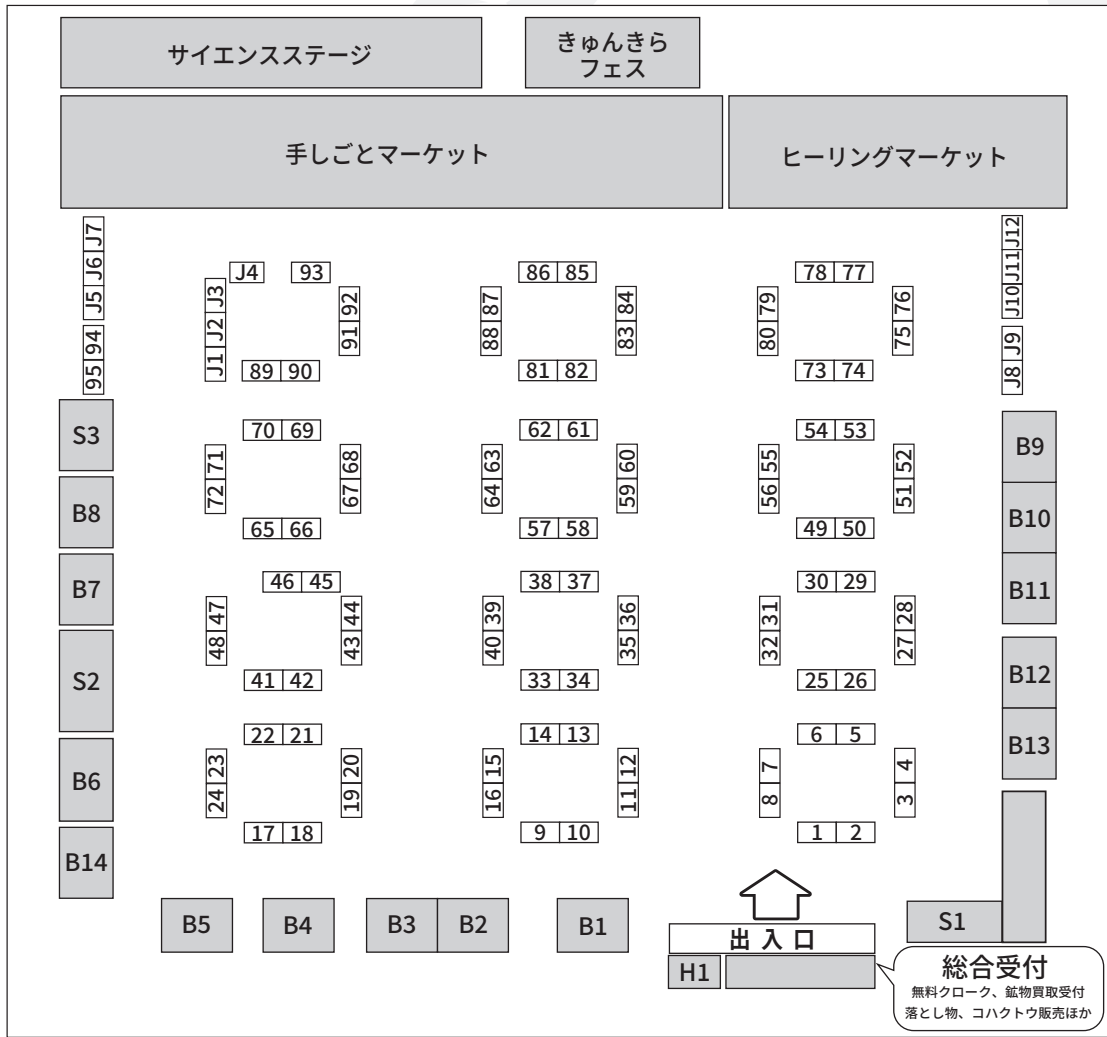

第4回 高崎ミネラルマルシェ 会場配置図

No.	出展社名	No.	出展社名	No.	出展社名	No.	出展社名
1	(株) HAA/feel	34	Frederick's Gems&Jewelry	67	シーサーズ・ラボ	B1	クリスタル・ワールド
2	Sharah Gems	35	依田研磨(株)/KY FACTORY	68	世界樹ジェムストーン	B2	石のミノル
3	la.vex カラーストーン	36	依田研磨(株)/KY FACTORY/Solucia ジュエリー	69	葡萄屋	B3	Mia Via Stone
4	(株) impact&office nun	37	SHIMURA	70	ADIL AKHTER	B4	紫苑
5	HUNZA GEMS AND JEWELLERY	38	Anjuri	71	WATANABEYA	B5	ジェムストーン甲府カンパニー
6	K's stone	39	GemS R+	72	MJ	B6	コープぐんま
7	隕石・化石のサイトウ	40	UNIVERSE(ユニバース)	73	marve belle	B7	生活協同組合パルシステム群馬
8	GOD'S WILL JAPAN	41	光明堂	74	VIE SEA	B8	東洋ルース
9	Stone Shop Ren	42	chanda stone	75	Gem・Romantics	B9	Carry Lack
10	ミネラルアドベンチャー	43	Harry Reyson	76	九頭竜化石研究会	B10	オパールダイレクト (ジェムストーリー)
11	S.G TRADING	44	㈱ジェム・フォース/合同会社フローラ/保坂屋	77	アール・エス・ジャパン	J1	国産弥勒
12	サクラビーズジャパン	45	㈱ジェム・フォース/合同会社フローラ	78	ジェメリ	J2	松井銘石
13	pibico (ピビコ)	46	SAICHI JEWELRY	79	ファンシータイガー	J3	宮ちゃん
14	MAMPUKU	47	ミスターストーン	80	ジュエリーラブリエ (Jewelry Lovelier)	J4	大阪・四条囃ケنزクリスタル
15	天然石卸商 土橋商事	48	S・S・D	81	Pino ふれっしゅじゅむ	J5	長島
16	Grandir	49	イノセ宝石株式会社	82		J6	探金屋
17	サンシャインジェムス	50	DEAREST COLOR	83		J7	Kleiner Mond / 文月あお
18	エス・ピー・インターナショナル	51	かざり屋あきつ	84		J8	どんぐり水晶
19	Ganpanda Stone	52	V.VGEMS	85		J9	雄真
20	グランヴェール	53	Vision Quest	86		J10	
21		54	R.made (あーるめいど)	87		J11	
22		55	諸井	88		J12	
23		56	テングジュエリー&レムリアンハート	89		J13	
24		57	pop mineral	90		H1	Victor・COSMO SOUND
25		58	シリウスストーン/Mirzam	91		S1	(株)エディオック
26		59	マクラメ工房 love&Peach	92		S2	(株)FaceCreation
27		60	ジェニユイン	93		S3	石化堂
28		61	(株)TAIPEI COMPANY	94			
29		62		95			
30		63					
31		64					
32		65					
33		66					