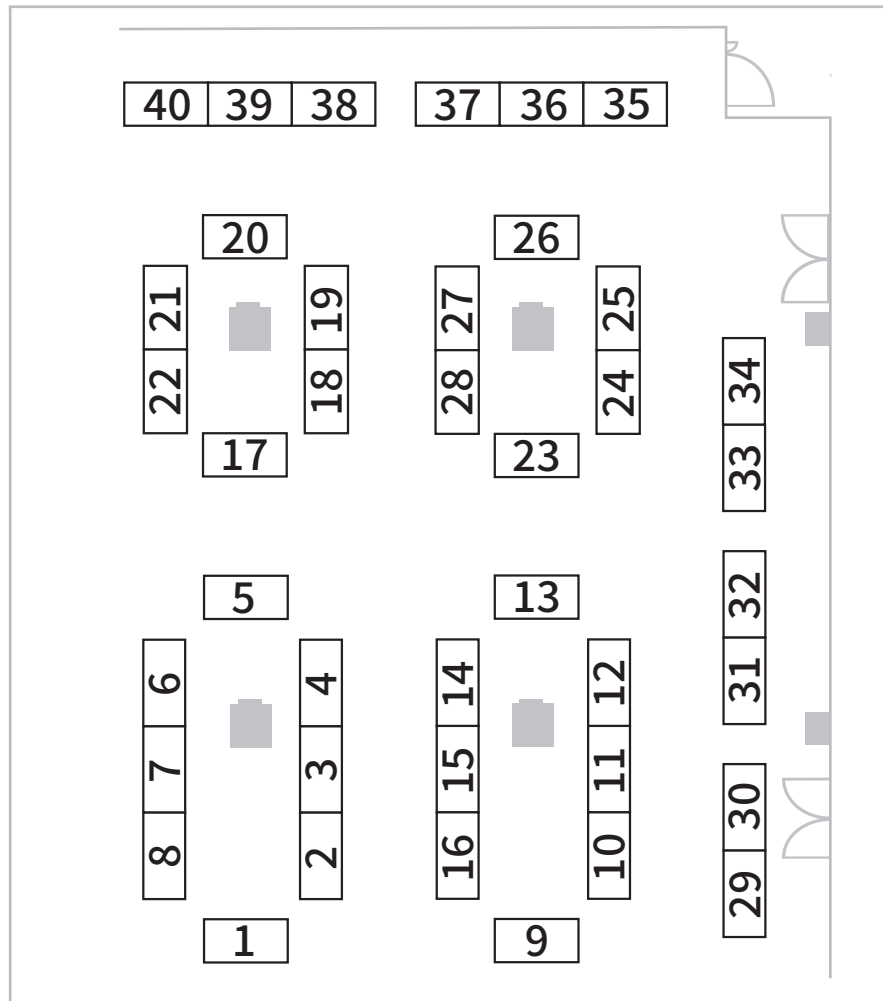

# 第3回 山口ミネラルマルシェ 会場配置図

No.	出展社名	No.	出展社名
1	Tesoro-K	21	Macrame Wala
2		22	ロルマカッティ
3		23	東洋ルース
4		24	
5		25	
6	HUNZA GEMS AND JEWELLERY	26	S.G.TRADING
7		27	
8		28	
9	SEASONS	29	Thiseni Gems Japan
10	la.vex カラーストーン	30	WJ.Gems
11	あいのて	31	
12		Harry Reyson	32
13	昇龍水晶館 (SHORYUSUISHOKAN)	33	V.V.GEMS
14		34	(株) FaceCreation
15	35		
16	Dream Coffret	36	
17	K's stone	37	
18	Mea Via Stone	38	
19	Mea Via Stone /	39	
20	ミスターストーン	40	