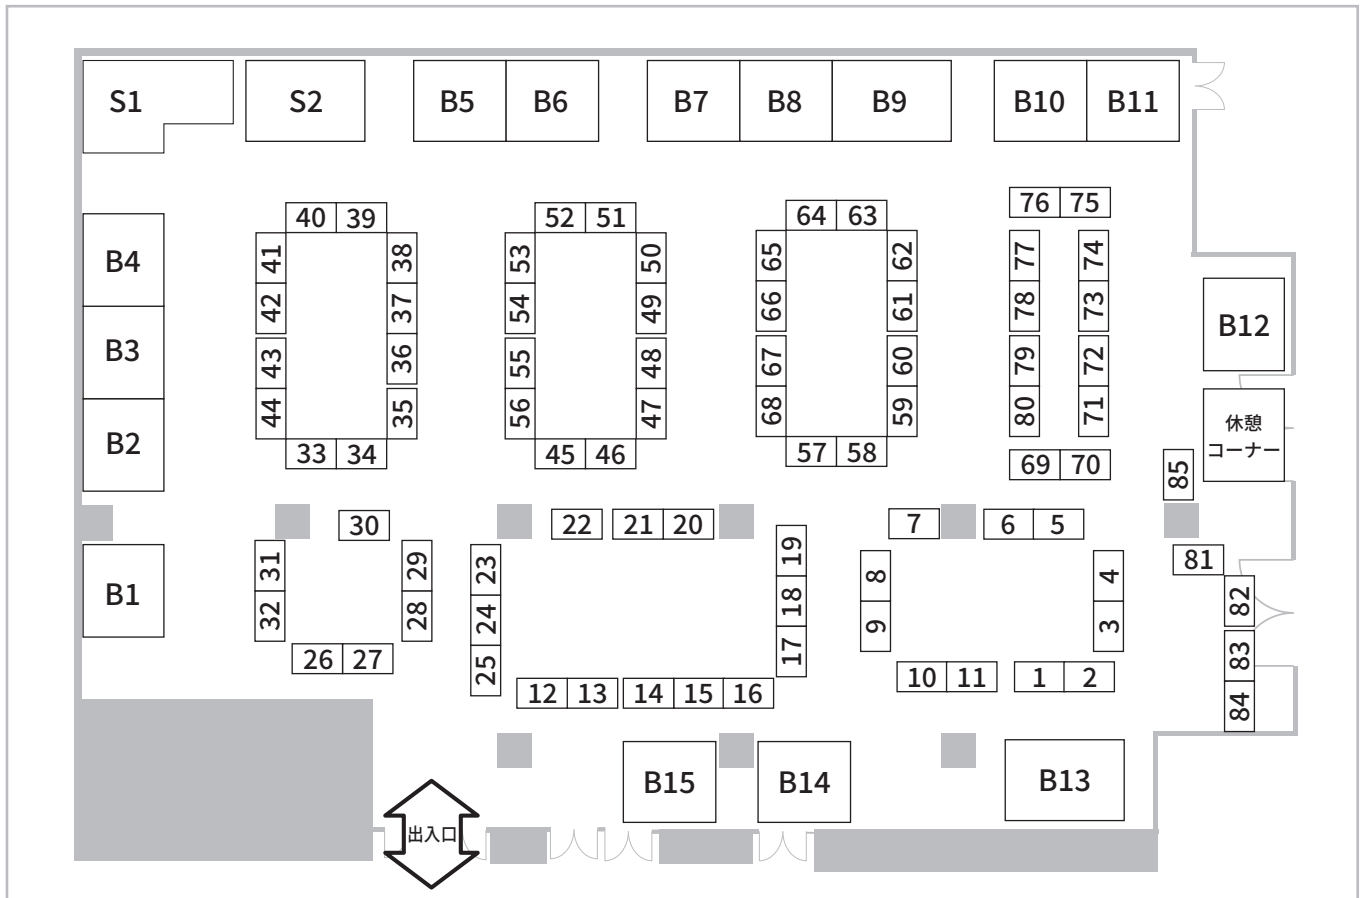

第8回 横浜ミネラルマルシェ 会場配置図

No.	出展社名	No.	出展社名	No.	出展社名	No.	出展社名
1	Carry Lack	26	pop mineral	51	金森貿易	76	雄真
2		27	Beaute Jewellery/KY FACTORY	52	L'ARBRE GEMS(ラルブルジェムス)	77	宮ちゃん
3	Harry Reyson/ 向田真珠	28	SEASONS	53	(株)サンシャインジェムス	78	諸井
4		29	la.vex カラーストーン	54	(株)サンシャインジェムス/Solucia ジュエリー	79	国産弥勒
5	S・S・D	30	M SELECT JEWELRY	55	光明堂	80	
6	TOMATO CRYSTAL	31	九頭竜化石研究会	56	山ざきアンカットダイヤモンドショールーム	81	ファンシータイガー
7	ARMEE GEM	32	MJ	57	粹オーダー専門店・リベラリス	82	
8	sanagem	33		58	粹オーダー専門店・リベラリス/Amber	83	
9	DEAREST COLOR	34	Ganpanda Stone	59	THISANI GEMS JAPAN	84	
10		35	(株)ライム	60	JN GEMS	85	NPO 法人鉱物友の会
11	ニミットジェムス(株)	36		61	GEMART INTERNATIONAL	B1	石のミノル
12	北鎌倉水蓮	37	WATANABEYA	62	Dream Coffret	B2	
13	HUNZA GEMS AND JEWALLERY	38	K2 Gems	63	UNIVERSE(ユニバース)	B3	東洋ルース
14	ASUNARO STONE	39		64	R.made (あーるめいど)	B4	
15		40	(有)カンパス 御徒町ストーンキャッスル	65	Anjuri	B5	WJ.Gems
16	ジェムエイコー	41	Frederick's Gems&Jewelry	66	Sia creation	B6	50/50 TOKYO /Grandir
17	石処たっちゃん	42	wanderground	67	mat	B7	ダイナミックインターナショナル
18	K's stone	43	Secret Base/Daisy Ring/ 河原宝飾	68	カピルのお店デルミリオール	B8	ジャパンインコーポレーション
19	S.G TRADING	44	ミネラルアドベンチャー	69		B9	Tesoro-K
20	あいので	45		70	(株)ジェムフォース	B10	POCKET BY KISHUN
21	アトリエジェム/ブラックオパール店	46	Mea Via Stone	71	探金屋	B11	
22	Stone Shop Dignity	47	(株)宝正	72	Kleiner Mond	B12	(株)クラリティ
23	J.Works(株) (パープルゴールド)	48	葡萄屋	73	どんぐり水晶	B13	ジェムストーン甲府カンパニー(有)
24	J.Works(株) (パープルゴールド) /Gem-Romantics	49	SAICHI JEWELRY	74	大阪・四条畷ケンズクリスタル	B14	アール・エス・ジャパン
25	Gem・Romantics	50	ICON JAPAN(SAFAIA)	75	雄真	B15	(株)アニダイヤモンド
						S1	(株)FaceCreation
						S2	石化堂