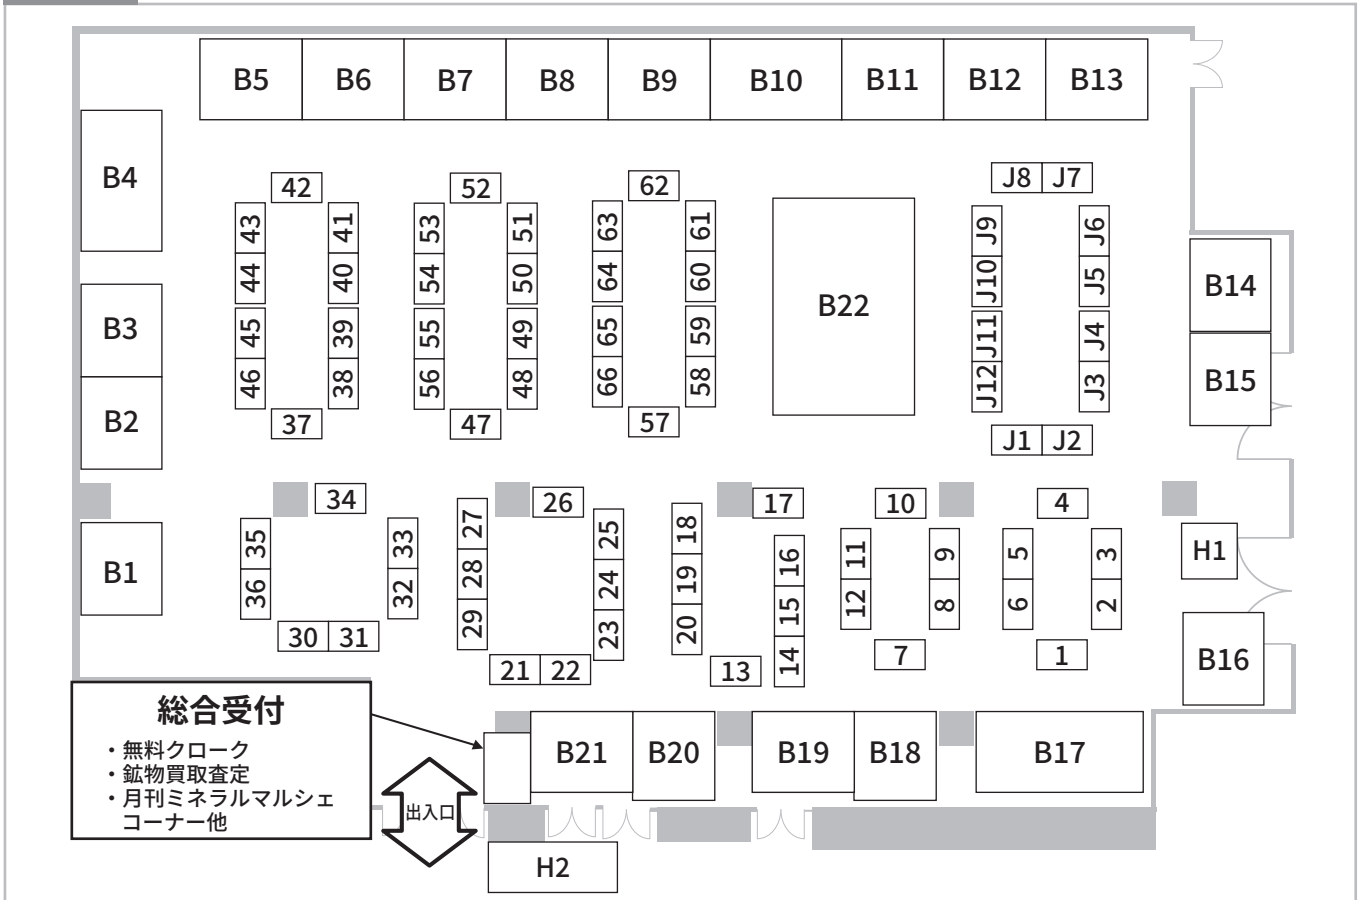

第9回 横浜ミネラルマルシェ 会場配置図

1F

No.	出展社名	No.	出展社名	No.	出展社名	No.	出展社名
1	R.made (あーるめいど)	26	Stone Shop Dignity	51	cococaruru	J7	雄真
2	Harry Reyson/ 旅する真珠屋さん	27	J.Works (株) (パープルゴールド)	52	パラバトルマリン by アイジェムス	J8	宮ちゃん
3	ジェニューイン	28	J.Works (株) (パープルゴールド) / 北鎌倉水蓮	53	(株)サンシャインジェムス	J9	諸井
4	Amber/Torusya jewelry/ サンクチュアリ	29	北鎌倉水蓮	54	調整中	J10	国産弥勒
5	シーサーズ・ラボ	30	pop mineral	55	JN GEMS	J11	(株)石のミノル
6	デザイン工房 AmE'S	31	KY FACTORY/ 依田研磨(有)	56	THISENI GEMS JAPAN	B1	R.T.DAIAMONDS
7	デザイン工房 AmE'S /	32	SEASONS	57	万田発酵	B2	HIRAMATSU JEWELRY
8	SHIMURA	33	天然石卸商 土橋商事	58	調整中	B3	Healing Space ナチュラルハート
9	sanagem	34	なすや	59	調整中	B4	50/50 TOKYO
10	ジェムエイコー	35	ファンシータイガー	60	Dream Coffret	B5	カゴメ つぶより野菜
11	石処たっちゃん	36	色石堂	61	Anjuri	B6	ダイナミックインターナショナル ジャパンインコーポレーション
12	調整中	37	(株)エディオック	62	保坂屋 /	B7	Tesoro-K
13	S.G.TRADING	38	atelier Q	63	カスタムカット専門店 RiStones-アールアイストーンズ	B8	たからいしルース
14	アトリエジェム/ ブラックオパール店	39	atelier Q	64	(株)ジェムフォース	B9	生協の宅配パルシステム
15	MAMPUKU	40	梅カンバス 御徒町ストーンキャッスル	65	ハーブガーデンハニー	B10	POCKET BY KISHUN
16	ASUNARO STONE	41	TAKE FIELD	66	買取イロハ	B11	カゴメ SOVE
17	Gem・Romantics	42	ミネラルアドベンチャー	H1	神津オブシディアンラボ	B12	(株)クラリティ
18	(株)アール・エス・ジャパン	43	ENERGEIA	H2	factory-M	B13	調整中
19	EARTH BRIDGE	44	サントリーウエルネス	J1	探金屋	B14	ジューストーン甲府カンパニー(有)
		45	SAICHI JEWELRY	J2	Kleiner Mond /	B15	石化堂
		46		J3	どんぐり水晶	B16	紫苑
		47		J4	大阪・四条畷ケンズクリスタル	B17	(株)VIP グローバル
		48		J5		B18	アニダイヤモンド
		49		J6		B19	東洋ルース
		50				B20	
						B21	
						B22	