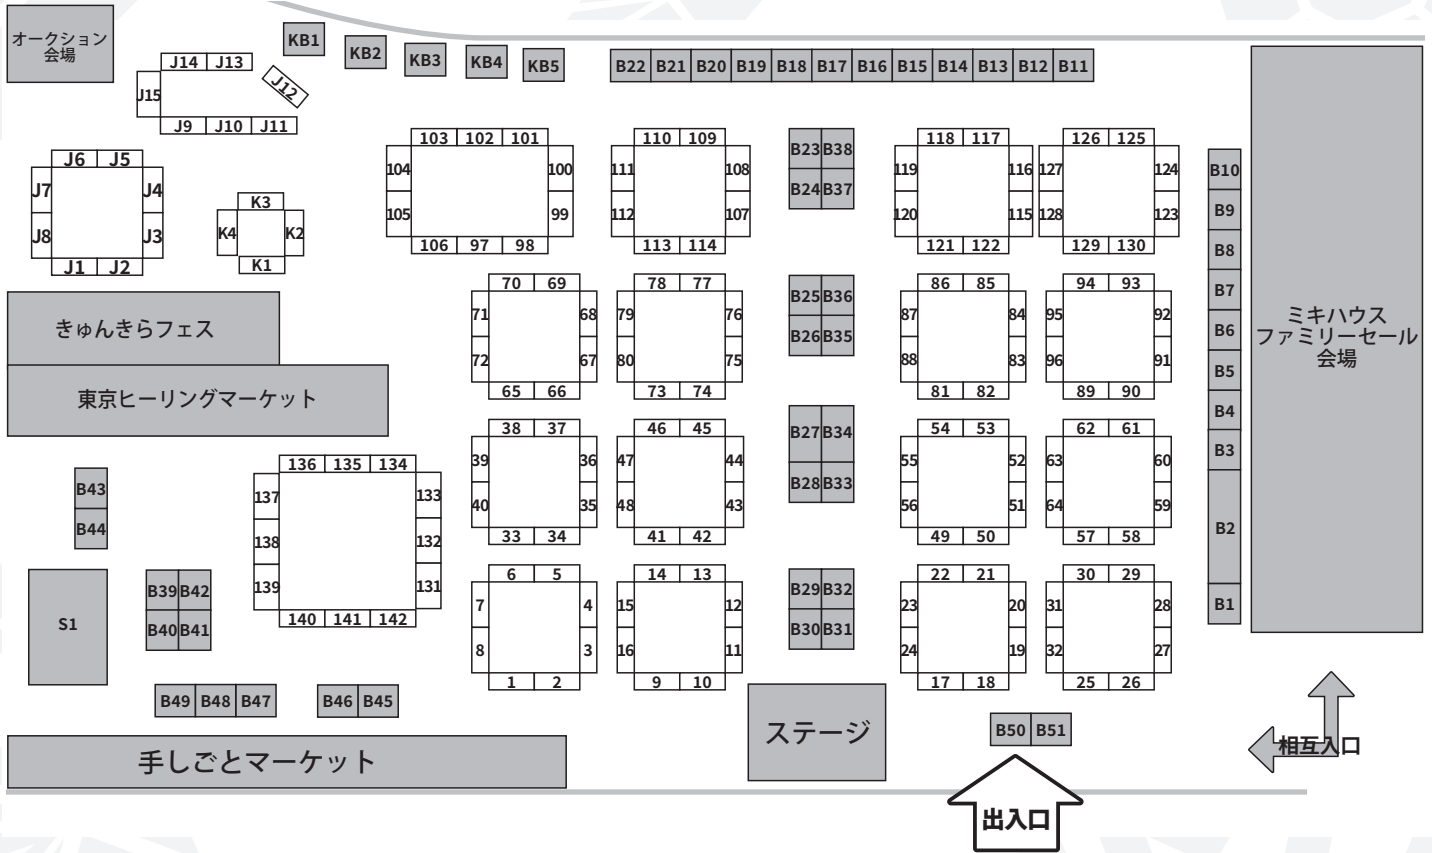

第11回 さいたまミネラルマルシェ 会場配置図

No.	出展社名	No.	出展社名	No.	出展社名	No.	出展社名	No.	出展社名
1	la.vex カラーストーン	45	sanagem	89	キラワールド ,MAYO JAPAN	131	(株)ゴーリインターナショナル	B33	宝石卸売品直販店 エヌエス J
2		46	シーサーズ・ラボ	90		132		B34	ナチュラルハート
3	(株)ライム	47	Sharah Gems	91	セレンディップジェムスジャパン	133	御徒町ストーンキャッスル/ chanda stone	B35	ジェメリ
4	ジェムとハンドメイド工房	48		92	Grandir	134	MJ	B36	(株)メルシー
5	レストーン専門店 優美堂(株)	49		93	光明堂	135	WATANABEYA/MJ	B37	Pino ふれっしゅじゅむ
6	Gem・Romantics	50	ミネラルアドベンチャー	94	GEO STONES	136	WATANABEYA	B38	ミヤザキ
7	K-LINE	51	デザイン工房 Ame's	95	K's stone	137	パワーストーンショップフィーネ	B39	STONE GARDEN
8	(株) impact & office nun	52	T-factory	96	MUSEE COLOREE	138	(株)ゴーリインターナショナル	B40	ミネラルワークス
9	Vision Quest	53	ニミットジェムス(株)	97	隕石 化石のサイトウ	139		B41	(株) W.J Gems
10		54	UNIVERSE (ユニバース)	98	ネイチャー・ラグ「レムリアの太陽」	140	KY FACTORY / 依田研磨 (有)	B42	(有) エス・ビー・インターナショナル
11	アニダイヤモンド	55	MINERARIUM	99	かざり屋あきつ	141	グランヴェール(株)	B43	TOMATO CRYSTAL
12		56	タケダ鉱物標本	100	空枠のお店リベラリス	142	グランヴェール(株)/ Letty	B44	carry lack
13	(有) クシャルインボックス	57	北鎌倉 水運	101		B1	ミネラルマルシェ運営事務局	B45	あこや真珠の取出し体験
14		58	北鎌倉水運/MORGANITE N THE SELECT	102	mat	B2	(株) FaceCreation	B46	
15	Harry Rayson	59	MORGANITE N THE SELECT	103	カピルのお店 デルミリオール	B3	カゴメ(株)	B47	
16		60	Stone Shop Dignity	104	Art Crystal Tokyo & ヌフヌフ	B4	(株)クリエイティブグループ	B48	factory-M
17	(株) HAA/ feel	61	(株)大八貿易	105	月のかけら	B5	(株)シーボン	B49	
18		62	Secret Base/Dasy Ring/ 河原宝飾	106	ジェニュイン	B6	サンワード貿易	B50	石化堂
19	土橋商事	63	グレープアゲート専門店 葡萄屋	107	American Minerals	B7	万田酵素	B51	
20	ASUNARO STONE/ Letty	64	S・S・D	108	リアルアート	B8	ニミットジェムス(株)	J1	雄真
21	ASUNARO STONE	65	石処たっちゃん	109	EARTH BRIDGE	B9	Sirius Stone/Sirius 2nd	J2	
22	TOEI TRADING Co.,LTD	66	琥珀専門店 東和パナマ	110	アトリエ ジェム	B10	M-Stone	J3	大阪四条囃ケنزクリスタル
23		67	Inyan	111	SHIMURA	B11		J4	探金屋
24	Ganpanda Stone	68	ル・ド・シオン	112	Crystal Garage GAIA	B12	東洋ルース	J5	長島
25		69	Supernova Crystal	113	BIANCO BIANCA	B13		J6	どんぐり水晶
26		70	(株)リング	114	翡翠商 ヤギトレディング	B14	石のミノル	J7	岩下
27		71	ミスターストーン	115	GemSR+	B15	The Stone of WAKOU	J8	宮ちゃん
28		72	ダイナミックインター	116	Pakka wala	B16	Moi xx	J9	山司
29		73	ナショナルイン	117	SAICHI JEWELRY/ 諸井	B17	CAzaru レムリアンクリスタル	J10	山司/ 国産弥勒
30		74	コーポレーション	118	癒しの小庭石屋のしんちゃん	B18		J11	国産弥勒
31		75	Bircher Enterprise	119	PAMIR (パミール)	B19	ジェムエイコー	J12	MTC / たびねこ工房
32		76	クローバー	120	SG.TRADING	B20	ストーンズクラブ	J13	きれいプロジェクト(株)
33	GEM HOUSE 彩	77	サンシャインジェムス	121	(株) Guio	B21	POCKET BY KISHUN	J14	エスプレスメディア出版
34	GEM HOUSE 彩/(有) サクラビーズジャパン	78	昇龍水晶館 (SHORYUSUISHOKAN)	122	オパールマニア	B22		J15	NPO 法人鉱物友の会
35	(有) サクラビーズジャパン	79	V.V GEMS	123	バイバルマリイン by アイジェムス	B23	ジェムエイコー	K1	Hapi Jewel
36	シワリカトレーディング	80	世界樹ジェムストーン	124	天然石プレスレット・ジュエリー	B24	ストーンズクラブ	K2	マクラメ工房 Love & Peach
37	ZOG GEMS & MINERALS	81	Codex	125		B25	Gemax	K3	clover house
38	イノセ宝石	82	R.made	126		B26	Curious (キュリアス)	K4	Kleiner Mond / サンクチュアリ
39	Atomic Soul	83	アンティークダイヤモンド	127		B27	ジェムストーン甲府カンパニー	KB1	Macrame Wala
40	MAMPUKU	84	marve belle	128		B28	R.T.DIAMONDS	KB2	Pibico
41	オパールダイレクト (ジェム	85	Frederick's Gems&Jewelry	129		B29	(株)アール・エス・ジャパン	KB3	輝石工房 精霊石の箱庭
42	ストーリー)	86	369stone	130		B30	(株)クリスタル・ワールド	KB4	あいでて
43	ミネラル姫	87				B31	HUNZA GEMS AND JEWALLERY	KB5	wanderground
44	SEASONS	88				B32	(株)クラティ	S1	(株)エディオック